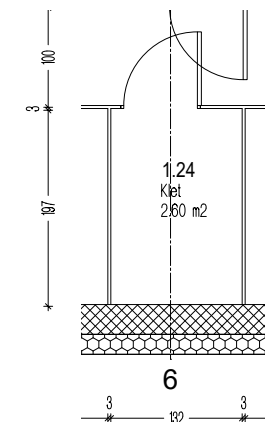

Objekt 1
Stanovanje 24
2 sobno - 66,55 m²

Stanovanje

OZNAKA	NAZIV PROSTORA	A (m ²)
1.27.1	Vhod	5,99
1.27.2	Dnevni prostor	25,33
1.27.3	Kuhinja	5,27
1.27.4	Shramba	2,72
1.27.5	Kopalnica	4,40
1.27.6	Spalnica	11,48
1.27.7	Terasa	8,77
	Klet	2,60