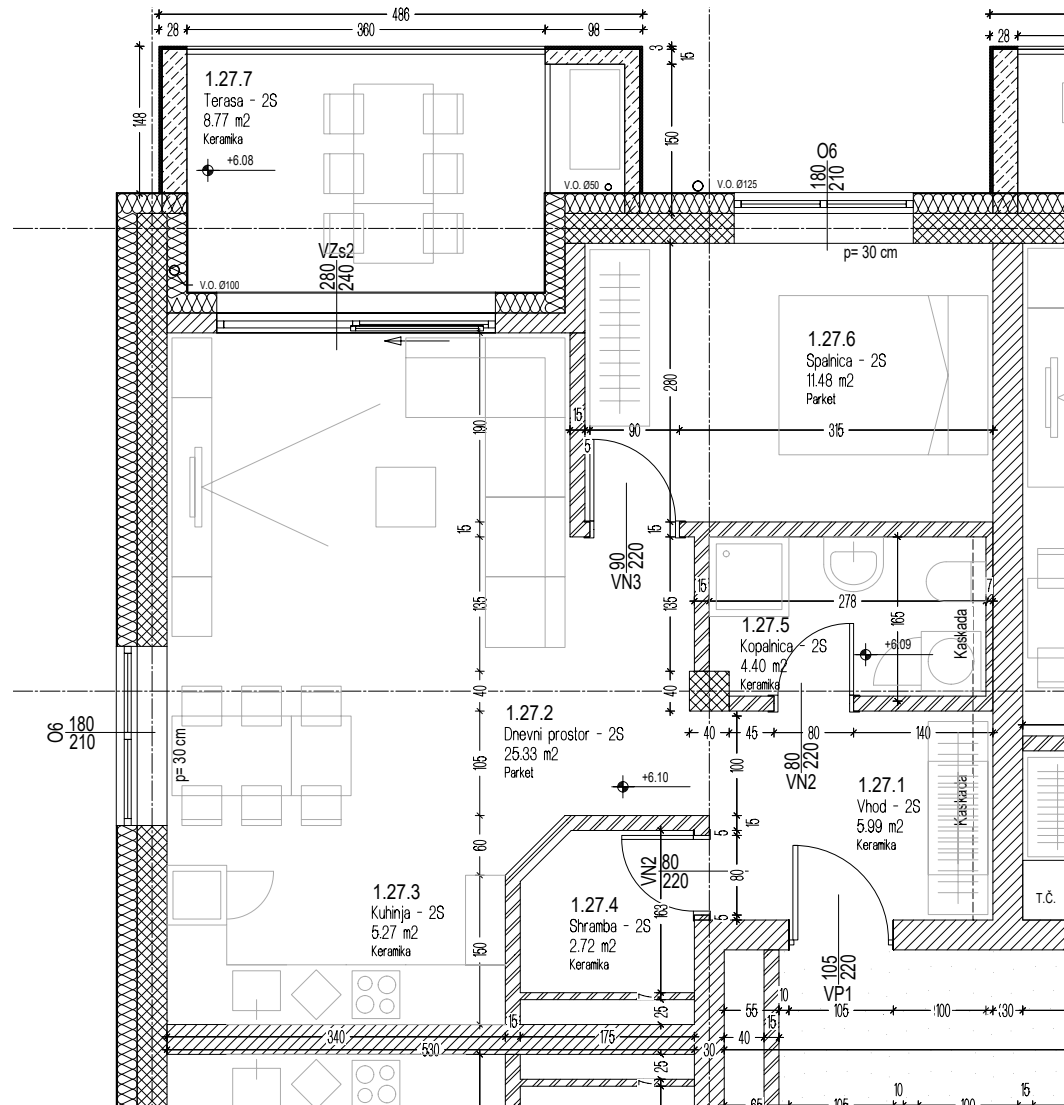

Objekt 1
Stanovanje 24
2 sobno - 66,55 m²

Stanovanje

OZNAKA	NAZIV PROSTORA	A (m ²)
1.27.1	Vhod	5,99
1.27.2	Dnevni prostor	25,33
1.27.3	Kuhinja	5,27
1.27.4	Shramba	2,72
1.27.5	Kopalnica	4,40
1.27.6	Spalnica	11,48
1.27.7	Terasa	8,77
	Klet	2,60

Klet

Objekt 1 - 2. nadstropje