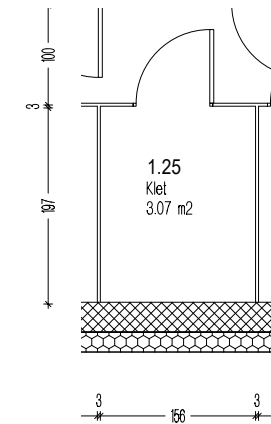

Objekt 1
Stanovanje 25
Garsonjera - 40,22 m²

Stanovanje

OZNAKA	NAZIV PROSTORA	A (m ²)
1.28.1	Vhod	3,98
1.28.2	Kuhinja z jedilnico	10,20
1.28.3	Dnevni prostor	13,56
1.28.4	Kopalnica	4,08
1.28.5	Terasa	5,33
	Klet	3,07