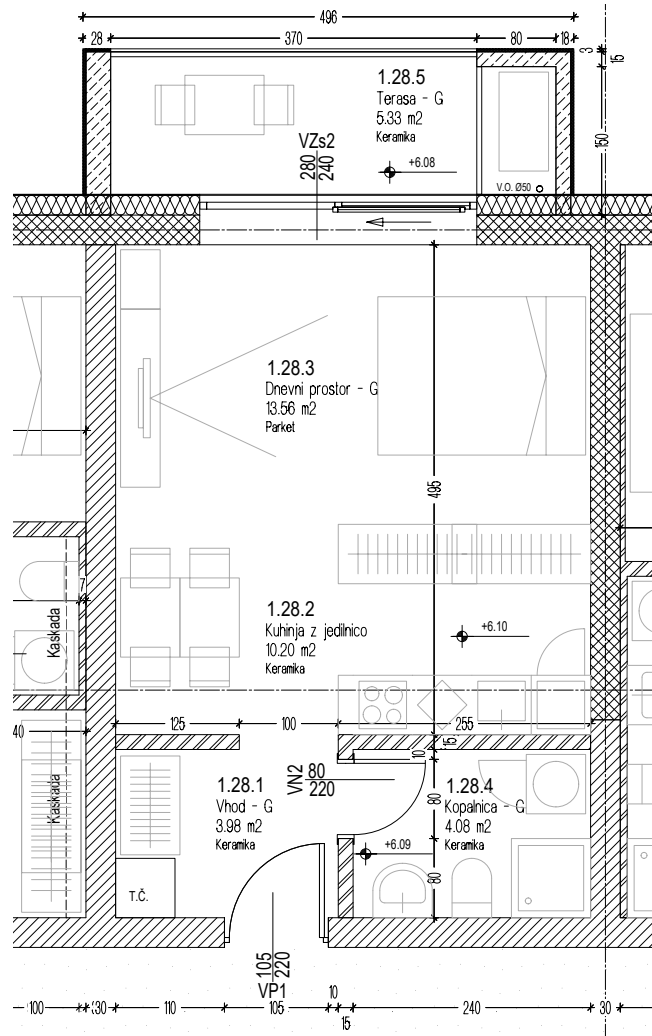

Objekt 1
Stanovanje 25
Garsonjera - 40,22 m²

Stanovanje

OZNAKA	NAZIV PROSTORA	A (m ²)
1.28.1	Vhod	3,98
1.28.2	Kuhinja z jedilnico	10,20
1.28.3	Dnevni prostor	13,56
1.28.4	Kopalnica	4,08
1.28.5	Terasa	5,33
	Klet	3,07

Klet

Objekt 1 - 2. nadstropje