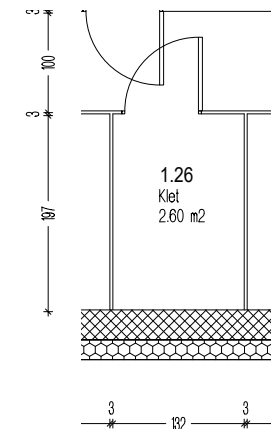

Objekt 1
Stanovanje 26
2 sobno - 57,12 m²

Stanovanje

OZNAKA	NAZIV PROSTORA	A (m ²)
1.29.1	Vhod	6,92
1.29.2	Dnevni prostor	17,48
1.29.3	Kuhinja	4,73
1.29.4	Shramba	2,94
1.29.5	Kopalnica	5,62
1.29.6	Spalnica	12,00
1.29.7	Terasa	4,82
	Klet	2,60