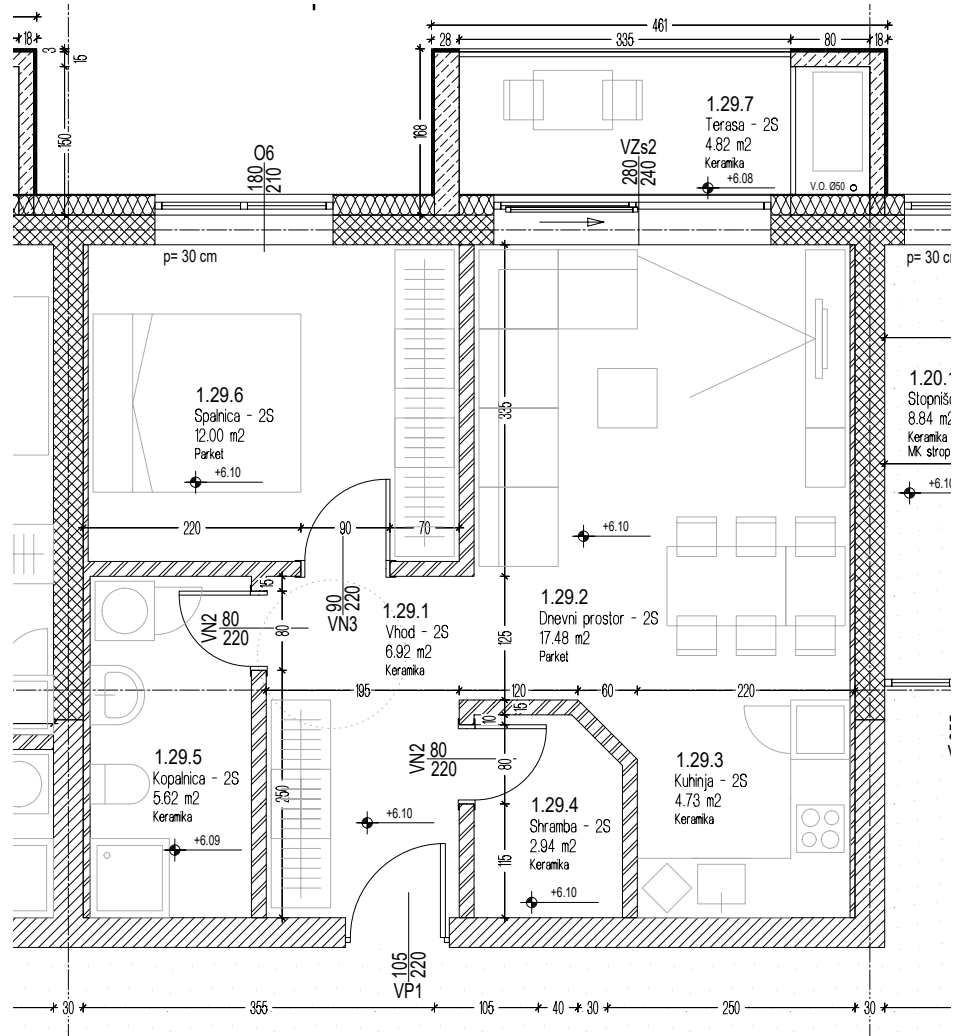

Objekt 1
Stanovanje 26
2 sobno - 57,12 m²

Stanovanje

OZNAKA	NAZIV PROSTORA	A (m ²)
1.29.1	Vhod	6,92
1.29.2	Dnevni prostor	17,48
1.29.3	Kuhinja	4,73
1.29.4	Shramba	2,94
1.29.5	Kopalnica	5,62
1.29.6	Spalnica	12,00
1.29.7	Terasa	4,82
	Klet	2,60

Klet

Objekt 1 - 2. nadstropje