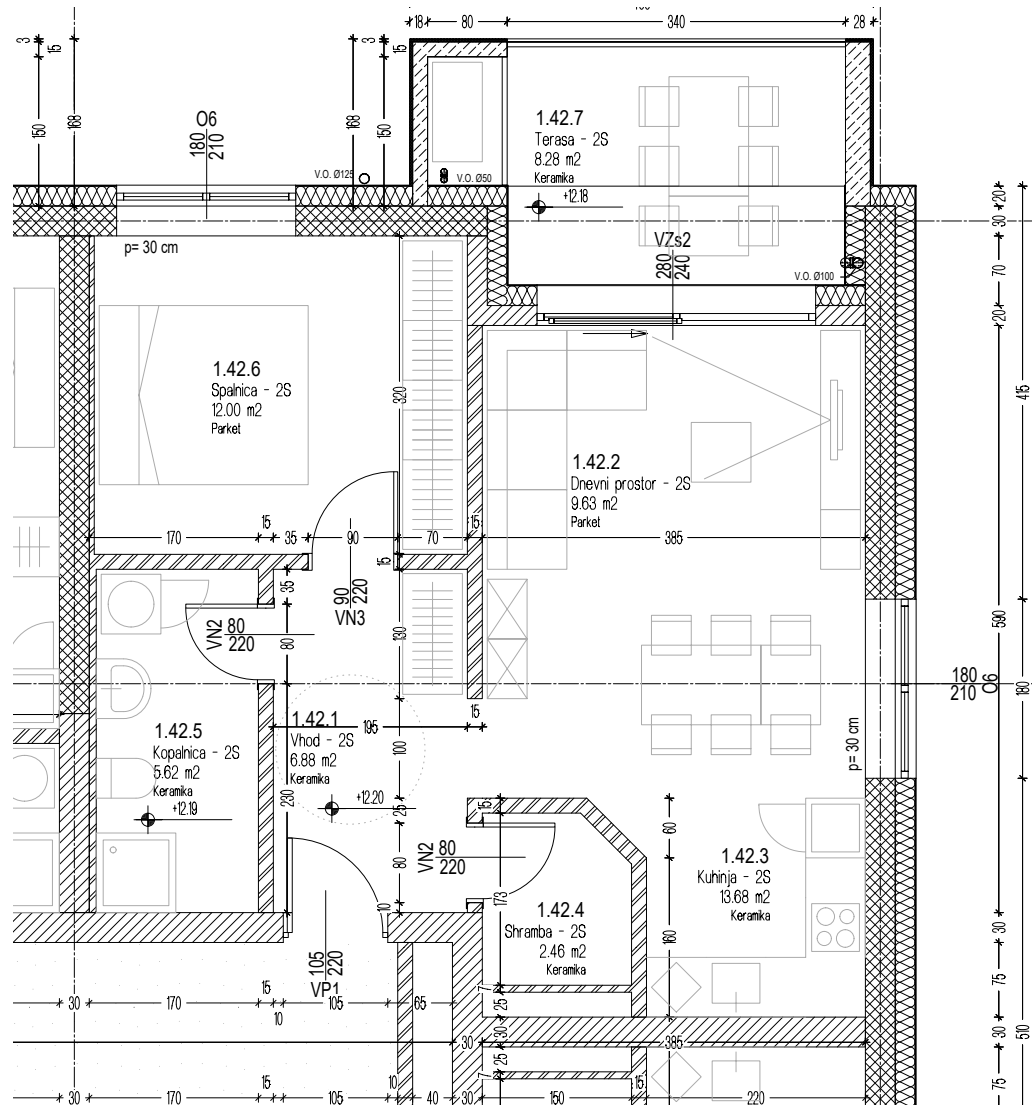

Objekt 1
Stanovanje 36
2 sobno - 61,16 m²

Stanovanje

OZNAKA	NAZIV PROSTORA	A (m ²)
1.42.1	Vhod	6,88
1.42.2	Dnevni prostor	9,63
1.42.3	Kuhinja	13,68
1.42.4	Shramba	2,46
1.42.5	Kopalnica	5,62
1.42.6	Spalnica	12,00
1.42.7	Terasa	8,28
	Klet	2,60

Klet

Objekt 1 - 4. nadstropje