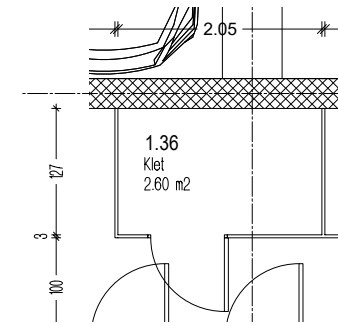

Objekt 1
Stanovanje 36
2 sobno - 61,16 m²

Stanovanje

OZNAKA	NAZIV PROSTORA	A (m ²)
1.42.1	Vhod	6,88
1.42.2	Dnevni prostor	9,63
1.42.3	Kuhinja	13,68
1.42.4	Shramba	2,46
1.42.5	Kopalnica	5,62
1.42.6	Spalnica	12,00
1.42.7	Terasa	8,28
	Klet	2,60

Klet

Objekt 1 - 4. nadstropje