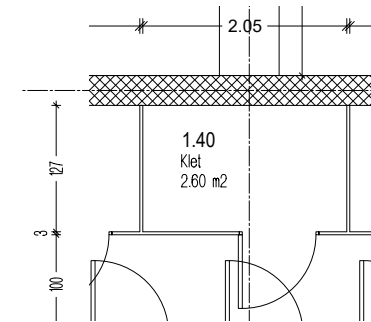

Objekt 1
Stanovanje 40
3 sobno - 79,26 m²

OZNAKA	NAZIV PROSTORA	A (m ²)
1.46.1	Vhod	2,05
1.46.2	Hodnik	4,60
1.46.3	Dnevni prostor	12,76
1.46.4	Kuhinja	16,30
1.46.5	Shramba	2,65
1.46.6	Kopalnica	6,13
1.46.7	Spalnica	12,87
1.46.8	Soba	10,53
1.46.9	Terasa	8,77
	Klet	2,60