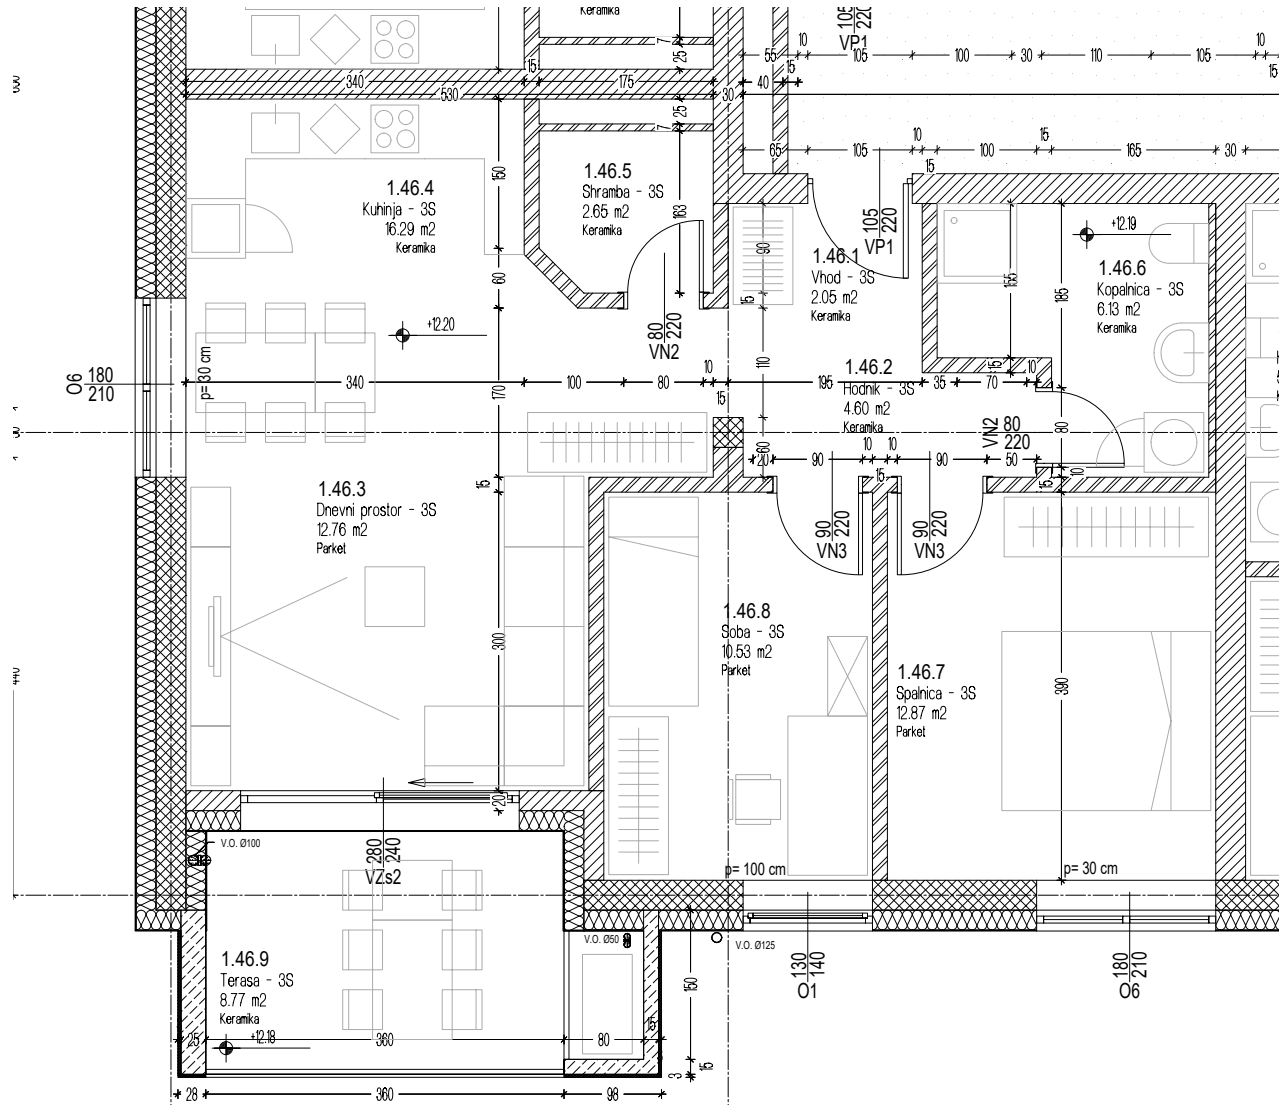

Objekt 1
Stanovanje 40
3 sobno - 79,26 m²

OZNAKA	NAZIV PROSTORA	A (m ²)
1.46.1	Vhod	2,05
1.46.2	Hodnik	4,60
1.46.3	Dnevni prostor	12,76
1.46.4	Kuhinja	16,30
1.46.5	Shramba	2,65
1.46.6	Kopalnica	6,13
1.46.7	Spalnica	12,87
1.46.8	Soba	10,53
1.46.9	Terasa	8,77
	Klet	2,60

Klet

Objekt 1 - 4. nadstropje