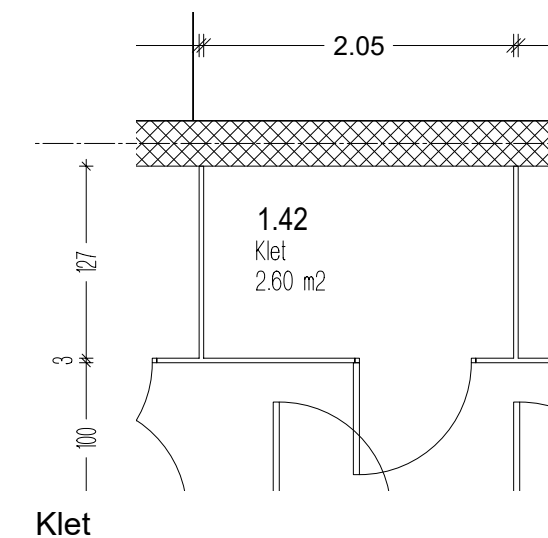

Objekt 1
Stanovanje 42
2 sobno - 57,30 m²

OZNAKA	NAZIV PROSTORA	A (m ²)
1.48.1	Vhod	6,92
1.48.1	Dnevni prostor	17,48
1.48.2	Kuhinja	4,91
1.48.3	Shramba	2,94
1.48.4	Kopalnica	5,62
1.48.5	Spalnica	12,00
1.48.6	Terasa	4,82
	Klet	2,60

Objekt 1 - 4. nadstropje