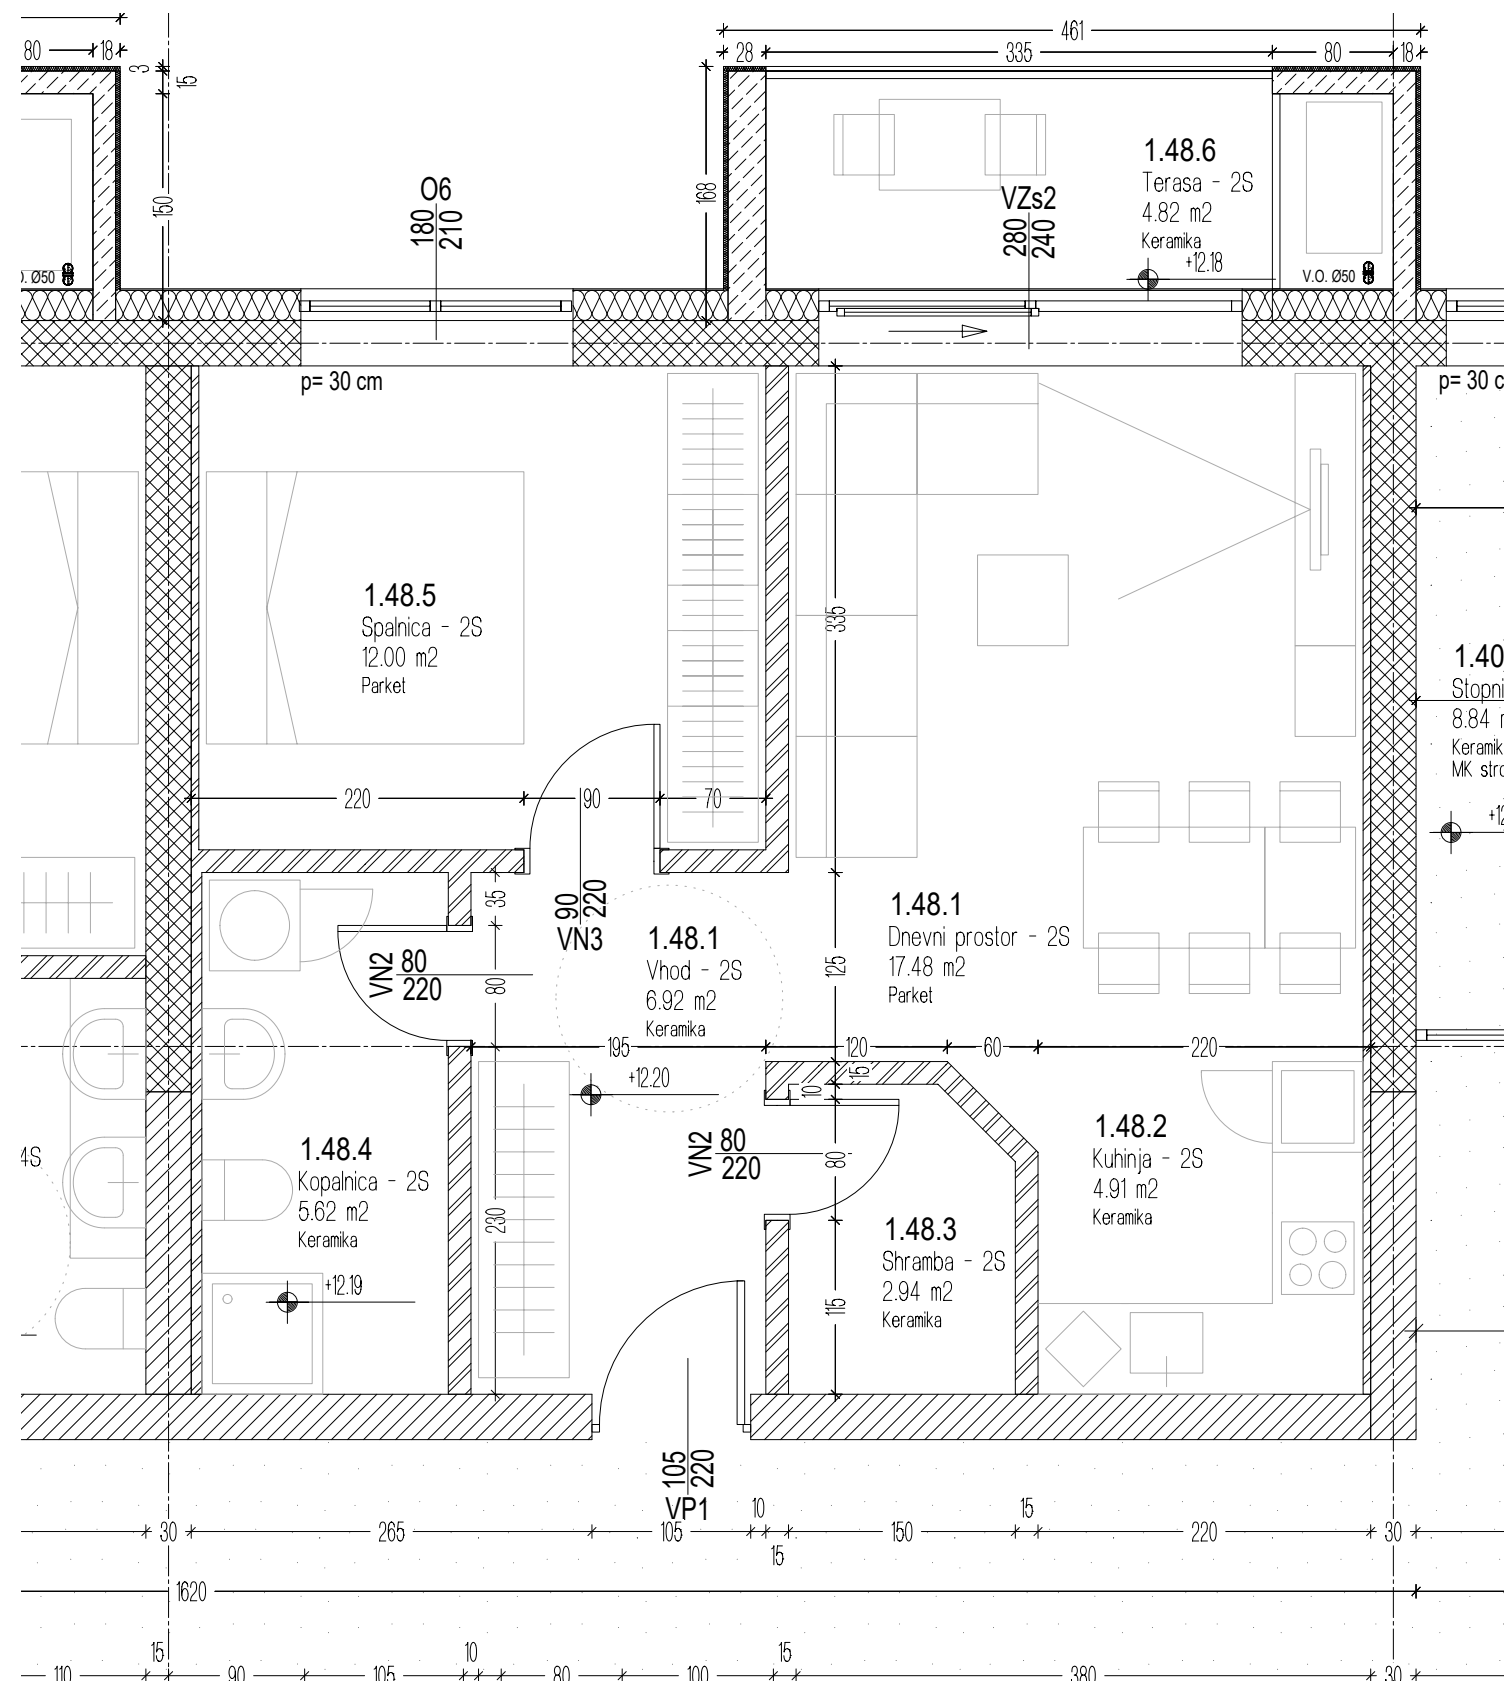

Objekt 1
Stanovanje 42
2 sobno - 57,30 m²

OZNAKA	NAZIV PROSTORA	A (m ²)
1.48.1	Vhod	6,92
1.48.1	Dnevni prostor	17,48
1.48.2	Kuhinja	4,91
1.48.3	Shramba	2,94
1.48.4	Kopalnica	5,62
1.48.5	Spalnica	12,00
1.48.6	Terasa	4,82
	Klet	2,60

Objekt 1 - 4. nadstropje