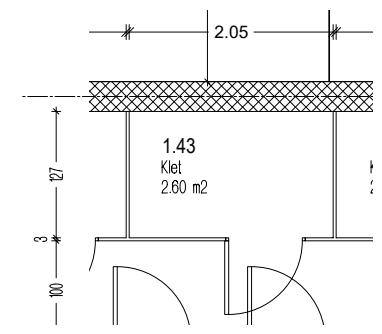

Objekt 1
Stanovanje 43
4 sobno - 177,33 m²

OZNAKA	NAZIV PROSTORA	A (m ²)
1.51.1	Vhod	3,65
1.51.2	Hodnik	12,61
1.51.3	Dnevni prostor	31,01
1.51.4	Kuhinja	10,56
1.51.5	Shramba	3,49
1.51.6	WC	2,06
1.51.7	Kopalnica	5,36
1.51.8	Soba 1	10,87
1.51.9	Soba 2	11,37
1.51.10	Spalnica	15,12
1.51.11	Terasa	68,64
	Klet	2,60