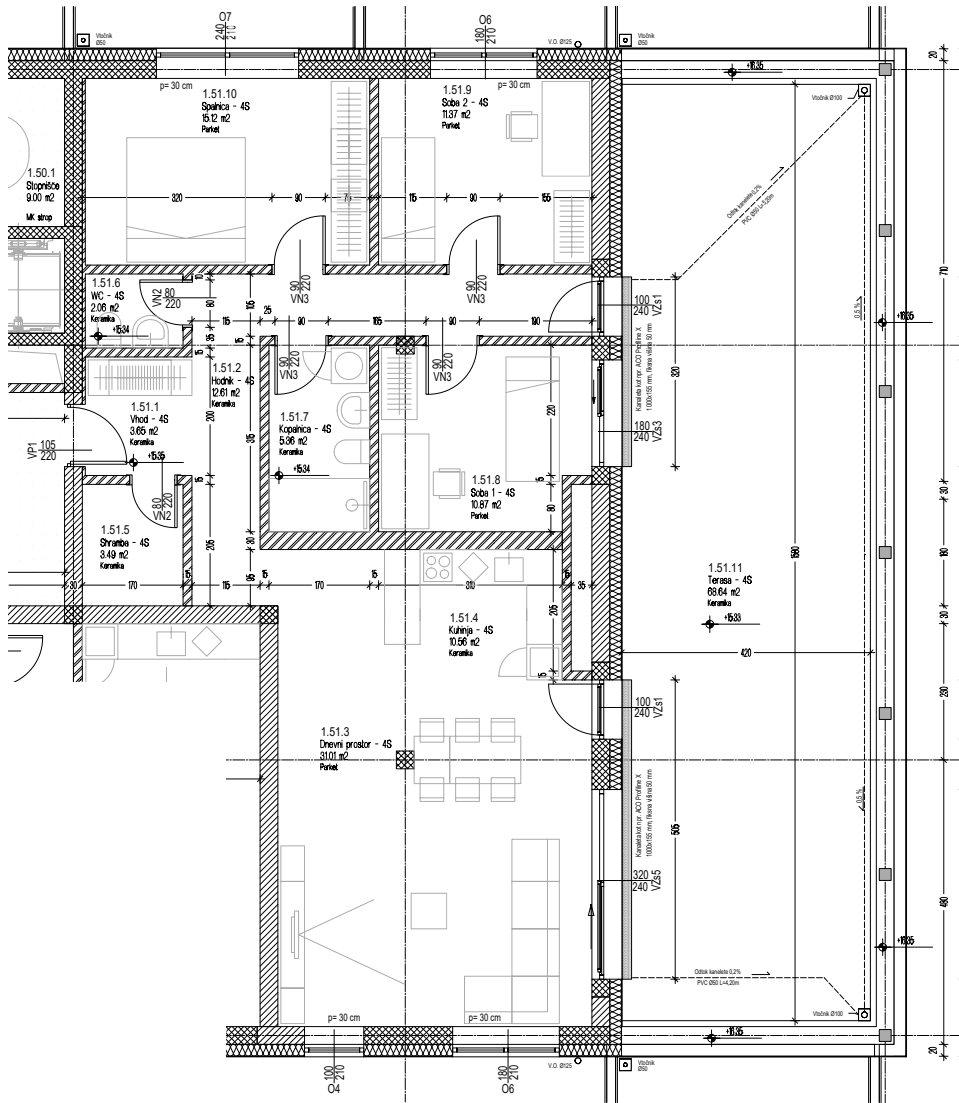

Objekt 1
Stanovanje 43
4 sobno - 177,33 m²

OZNAKA	NAZIV PROSTORA	A (m ²)
1.51.1	Vhod	3,65
1.51.2	Hodnik	12,61
1.51.3	Dnevni prostor	31,01
1.51.4	Kuhinja	10,56
1.51.5	Shramba	3,49
1.51.6	WC	2,06
1.51.7	Kopalnica	5,36
1.51.8	Soba 1	10,87
1.51.9	Soba 2	11,37
1.51.10	Spalnica	15,12
1.51.11	Terasa	68,64
	Klet	2,60

Klet

Objekt 1 - 5. nadstropje