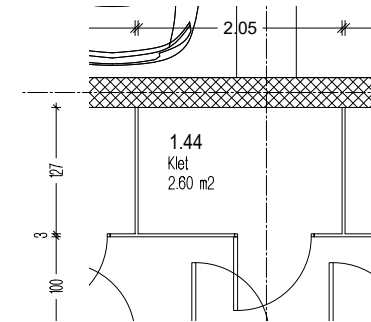

Objekt 1
Stanovanje 44
4 sobno - 121,42 m²

OZNAKA	NAZIV PROSTORA	A (m ²)
1.52.1	Vhod	18,81
1.52.2	Dnevni prostor	24,81
1.52.3	Kuhinja	7,35
1.52.4	Shramba	2,96
1.52.5	Soba 1	9,24
1.52.6	Soba 2	9,08
1.52.7	WC	4,13
1.52.8	Kopalnica	6,27
1.52.9	Spalnica	14,04
1.52.10	Terasa	22,14
	Klet	2,60