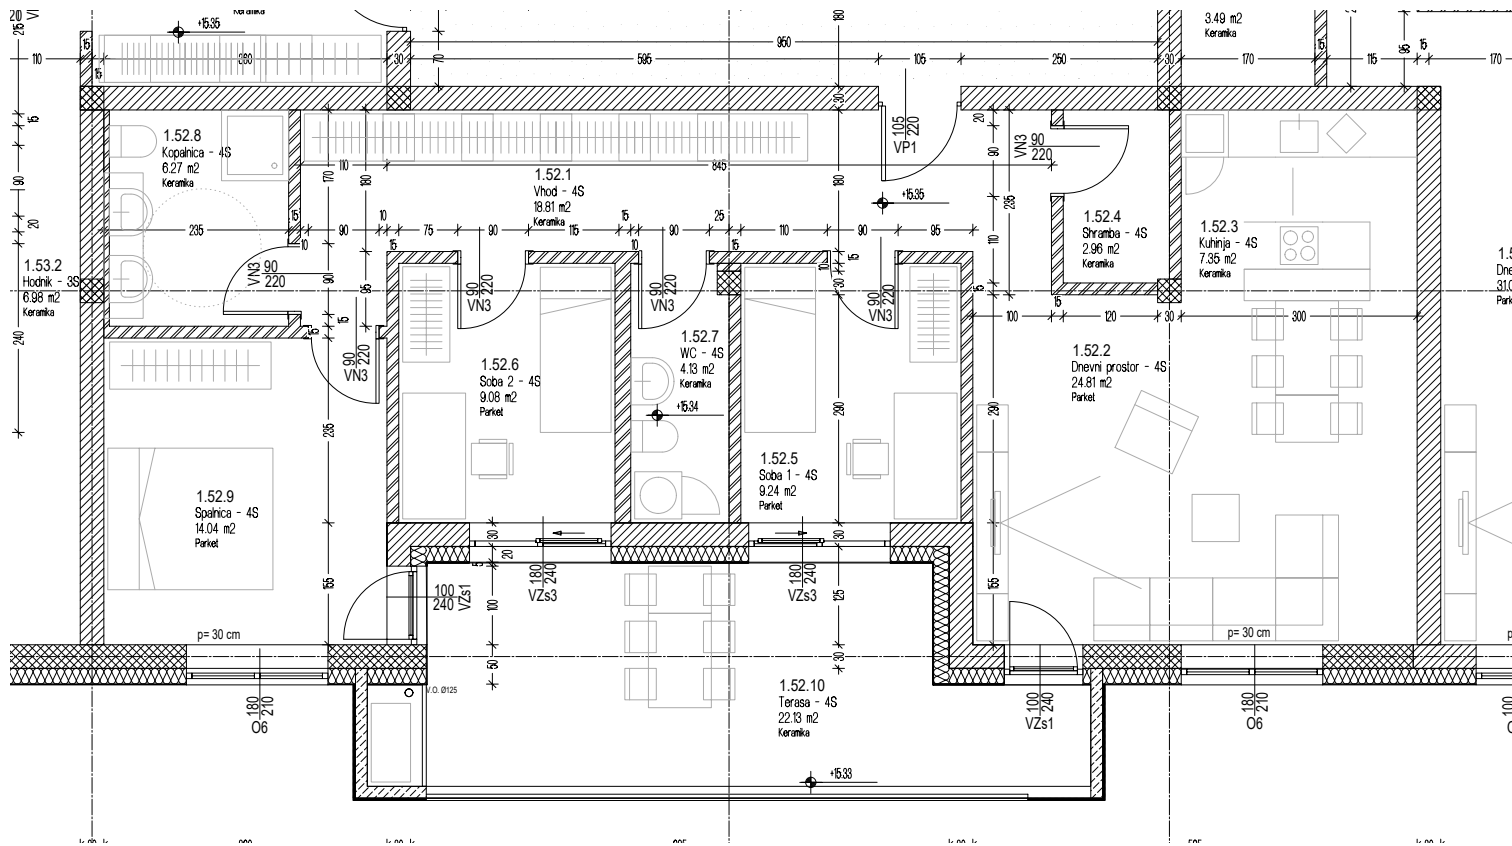

Objekt 1
Stanovanje 44
4 sobno - 121,42 m²

OZNAKA	NAZIV PROSTORA	A (m ²)
1.52.1	Vhod	18,81
1.52.2	Dnevni prostor	24,81
1.52.3	Kuhinja	7,35
1.52.4	Shramba	2,96
1.52.5	Soba 1	9,24
1.52.6	Soba 2	9,08
1.52.7	WC	4,13
1.52.8	Kopalnica	6,27
1.52.9	Spalnica	14,04
1.52.10	Terasa	22,14
	Klet	2,60

Klet

Objekt 1 - 5. nadstropje