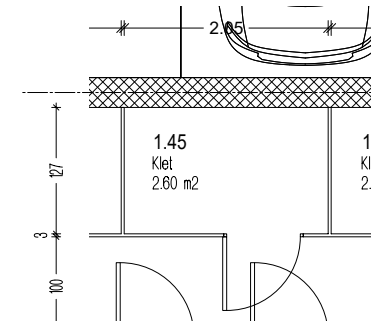

Objekt 1
Stanovanje 45
3 sobno - 113,27 m²

OZNAKA	NAZIV PROSTORA	A (m ²)
1.53.1	Vhod	6,75
1.53.2	Hodnik	6,99
1.53.3	Dnevni prostor	26,51
1.53.4	Kuhinja	4,80
1.53.5	Shramba	2,50
1.53.6	WC	1,76
1.53.7	Kopalnica	3,90
1.53.8	Soba	9,13
1.53.9	Spalnica	12,32
1.53.10	Terasa	36,03
	Klet	2,60