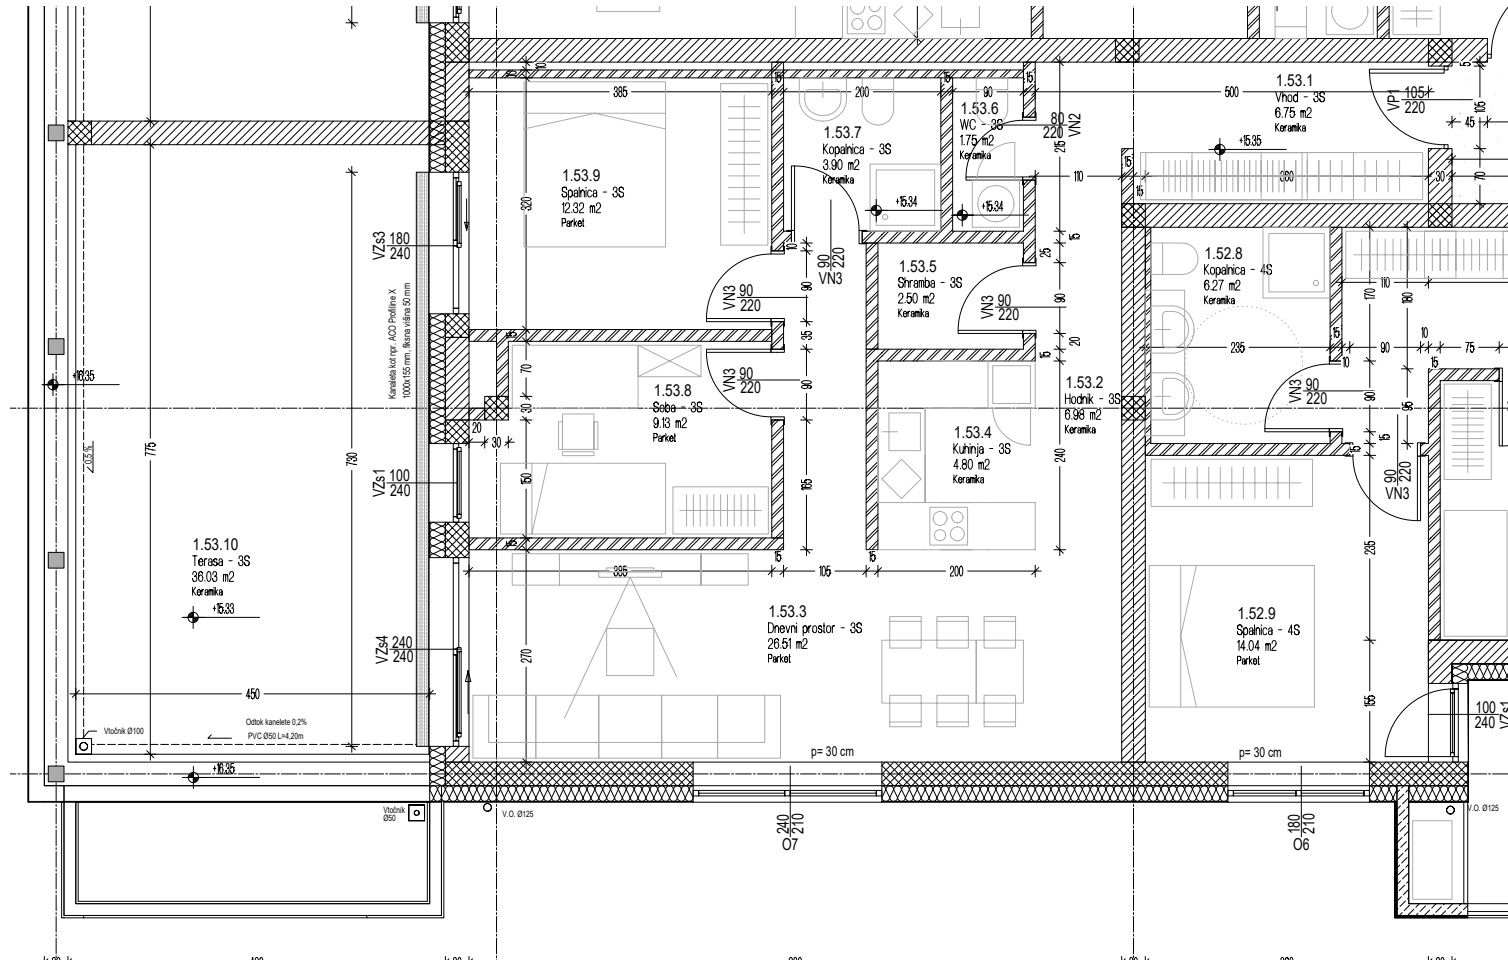

Objekt 1
Stanovanje 45
3 sobno - 113,27 m²

OZNAKA	NAZIV PROSTORA	A (m ²)
1.53.1	Vhod	6,75
1.53.2	Hodnik	6,99
1.53.3	Dnevni prostor	26,51
1.53.4	Kuhinja	4,80
1.53.5	Shramba	2,50
1.53.6	WC	1,76
1.53.7	Kopalnica	3,90
1.53.8	Soba	9,13
1.53.9	Spalnica	12,32
1.53.10	Terasa	36,03
	Klet	2,60

Klet

Objekt 1 - 5. nadstropje