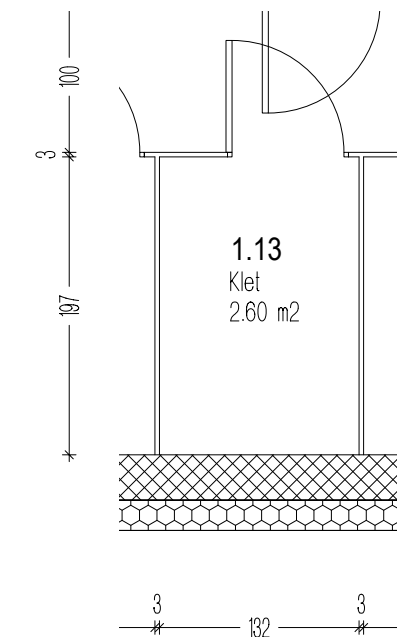

**Objekt 1**  
**Stanovanje 13**  
**3 sobno - 77,16 m<sup>2</sup>**

OZNAKA	NAZIV PROSTORA	A (m <sup>2</sup> )
1.15.1	Vhod	5,13
1.15.2	Hodnik	5,72
1.15.3	Dnevni prostor	12,00
1.15.4	Kuhinja	14,37
1.15.5	Shramba	4,01
1.15.6	WC	2,05
1.15.7	Kopalnica	5,40
1.15.8	Soba	8,39
1.15.9	Spalnica	12,20
1.15.10	Terasa	5,29
	Klet	2,60

Klet

Objekt 1 - 1. nadstropje