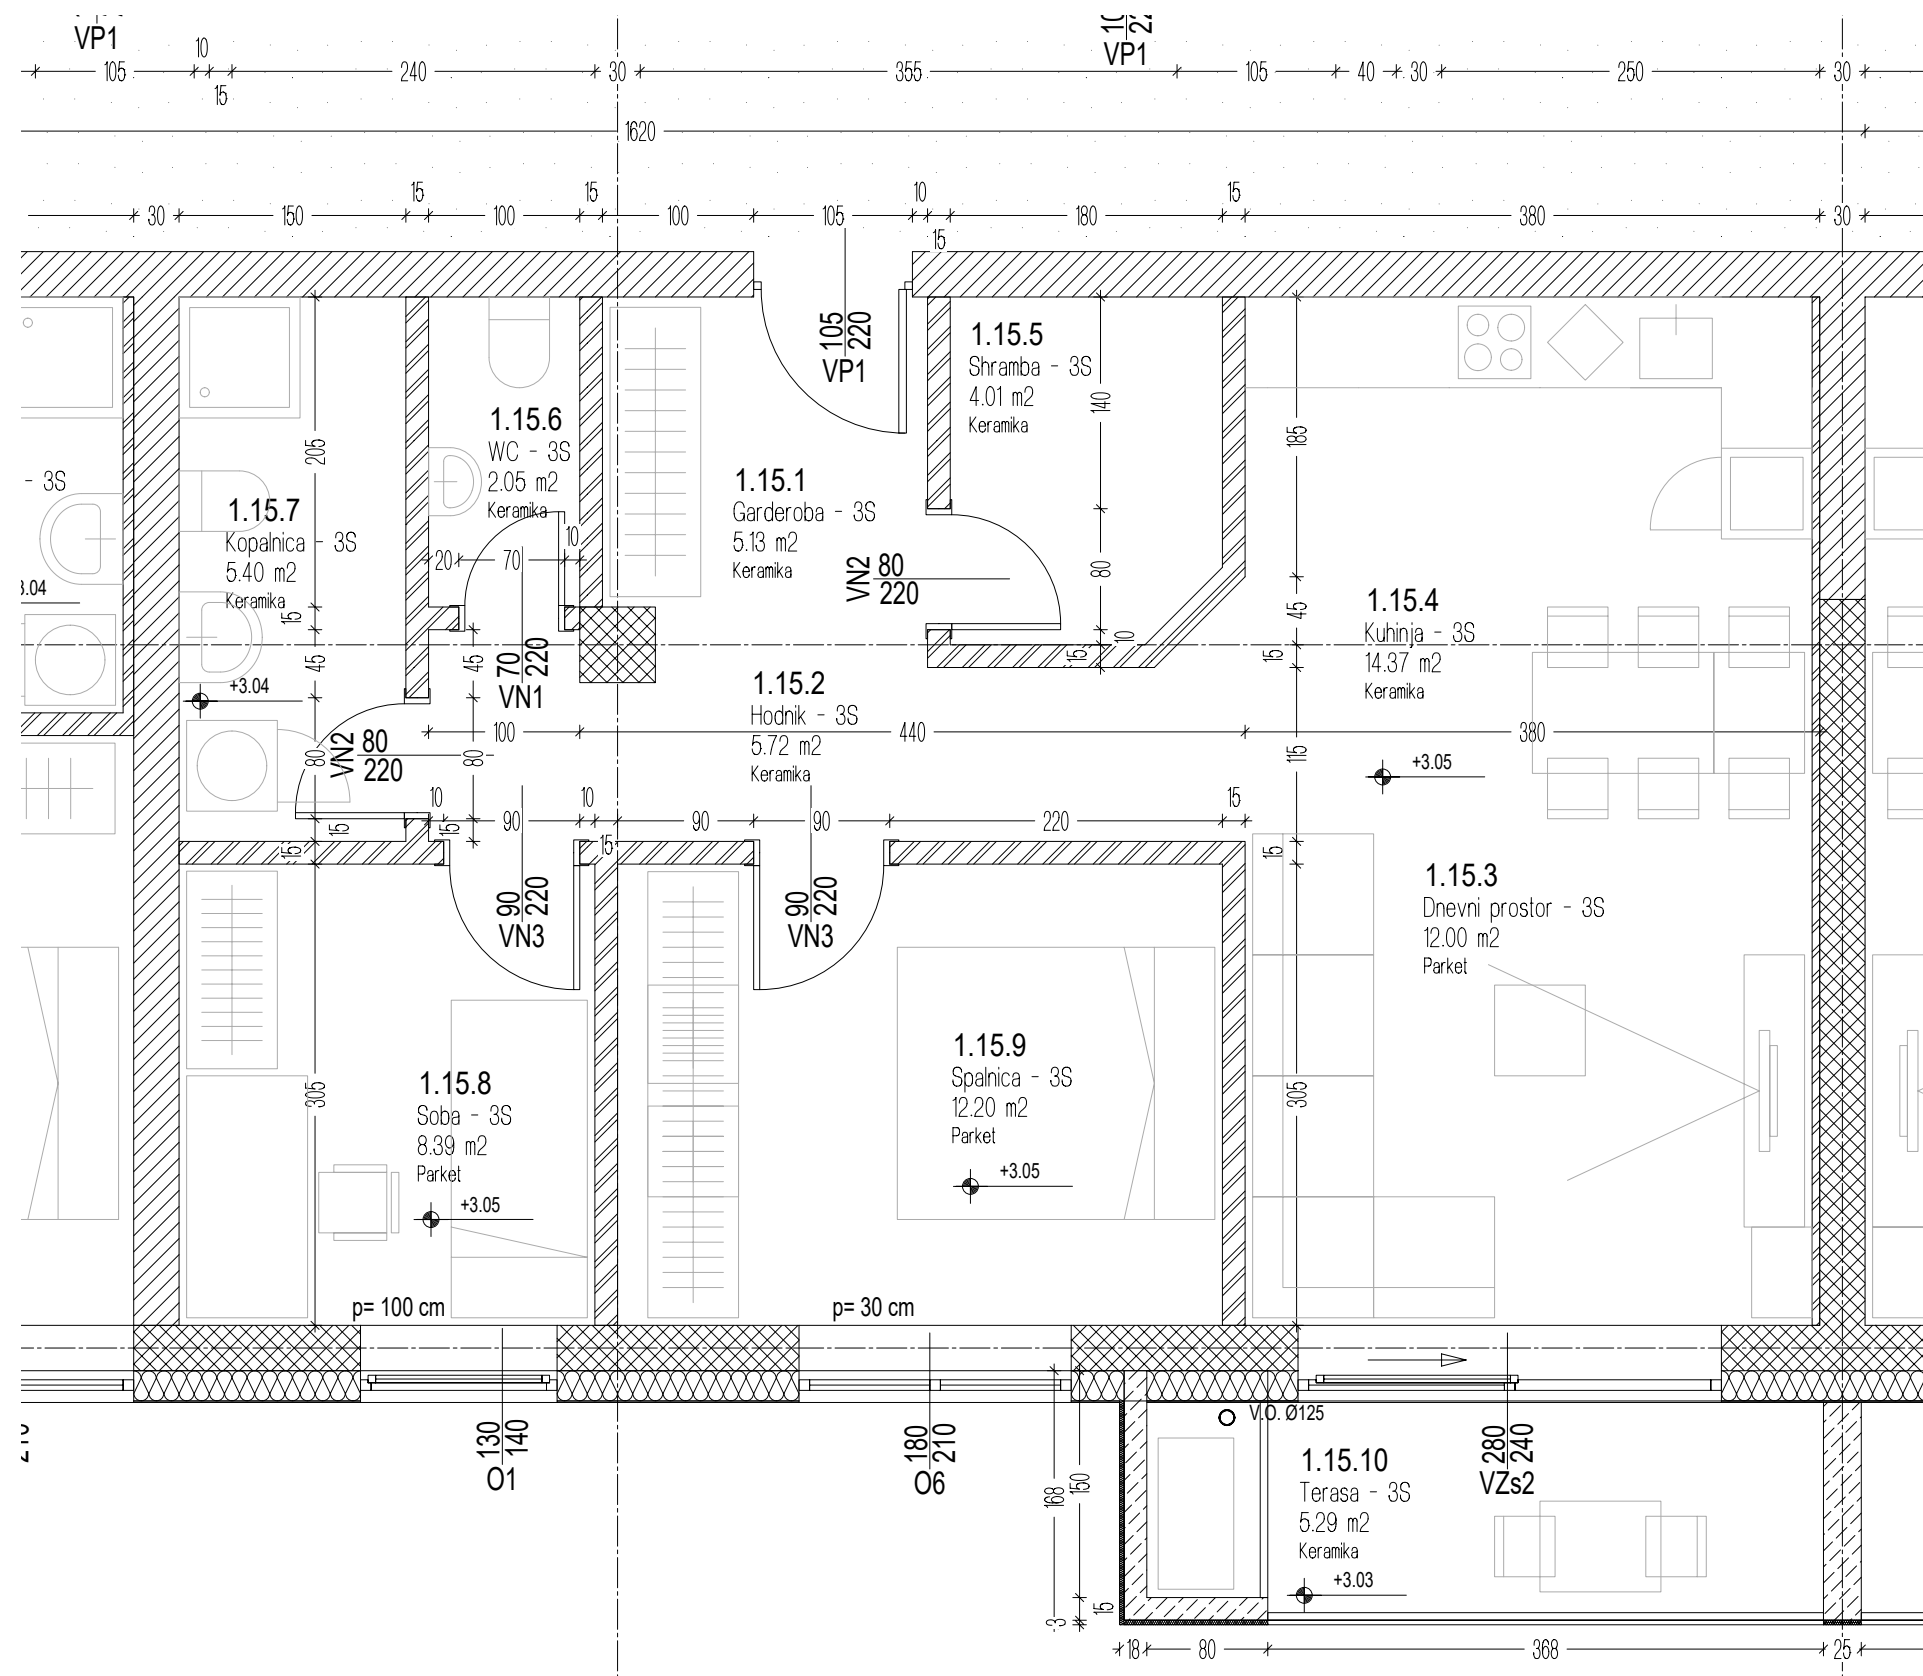

**Objekt 1**  
**Stanovanje 13**  
**3 sobno - 77,16 m<sup>2</sup>**

OZNAKA	NAZIV PROSTORA	A (m <sup>2</sup> )
1.15.1	Vhod	5,13
1.15.2	Hodnik	5,72
1.15.3	Dnevni prostor	12,00
1.15.4	Kuhinja	14,37
1.15.5	Shramba	4,01
1.15.6	WC	2,05
1.15.7	Kopalnica	5,40
1.15.8	Soba	8,39
1.15.9	Spalnica	12,20
1.15.10	Terasa	5,29
	Klet	2,60

Klet

Objekt 1 - 1. nadstropje