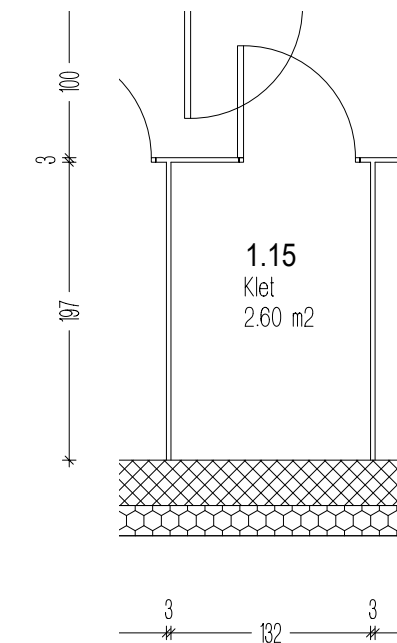

Objekt 1
Stanovanje 15
2 sobno - 66,47 m²

Stanovanje

OZNAKA	NAZIV PROSTORA	A (m ²)
1.17.1	Vhod	5,84
1.17.2	Dnevni prostor	25,12
1.17.3	Kuhinja	5,45
1.17.4	Shramba	2,72
1.17.5	Kopalnica	4,50
1.17.6	Spalnica	11,48
1.17.7	Terasa	8,77
	Klet	2,60

Klet

Objekt 1 - 1. nadstropje