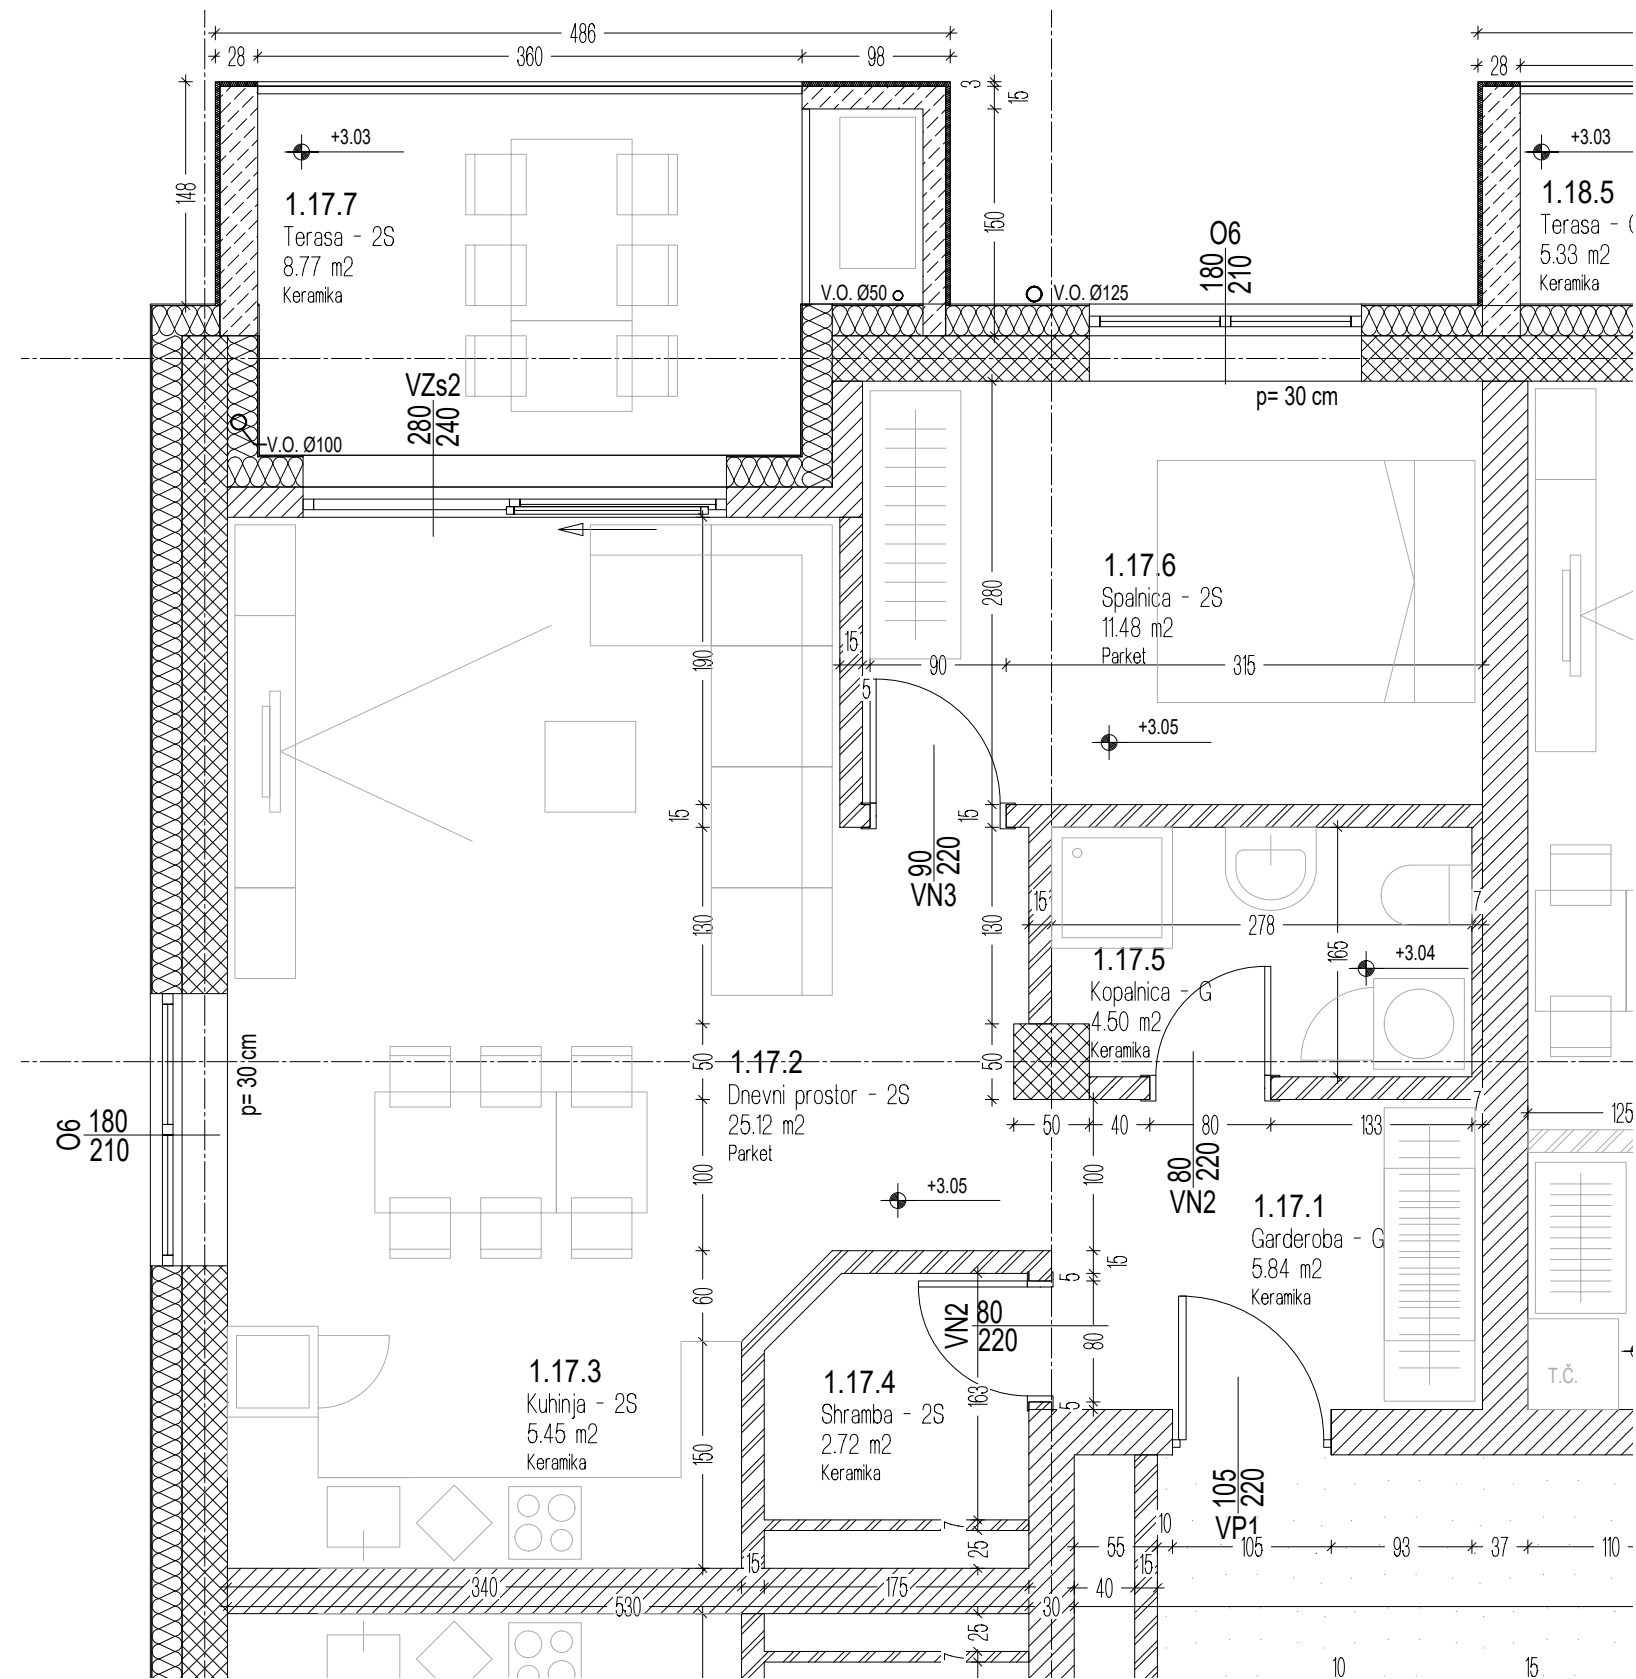

Objekt 1
Stanovanje 15
2 sobno - 66,47 m²

Stanovanje

OZNAKA	NAZIV PROSTORA	A (m ²)
1.17.1	Vhod	5,84
1.17.2	Dnevni prostor	25,12
1.17.3	Kuhinja	5,45
1.17.4	Shramba	2,72
1.17.5	Kopalnica	4,50
1.17.6	Spalnica	11,48
1.17.7	Terasa	8,77
	Klet	2,60

Klet

Objekt 1 - 1. nadstropje