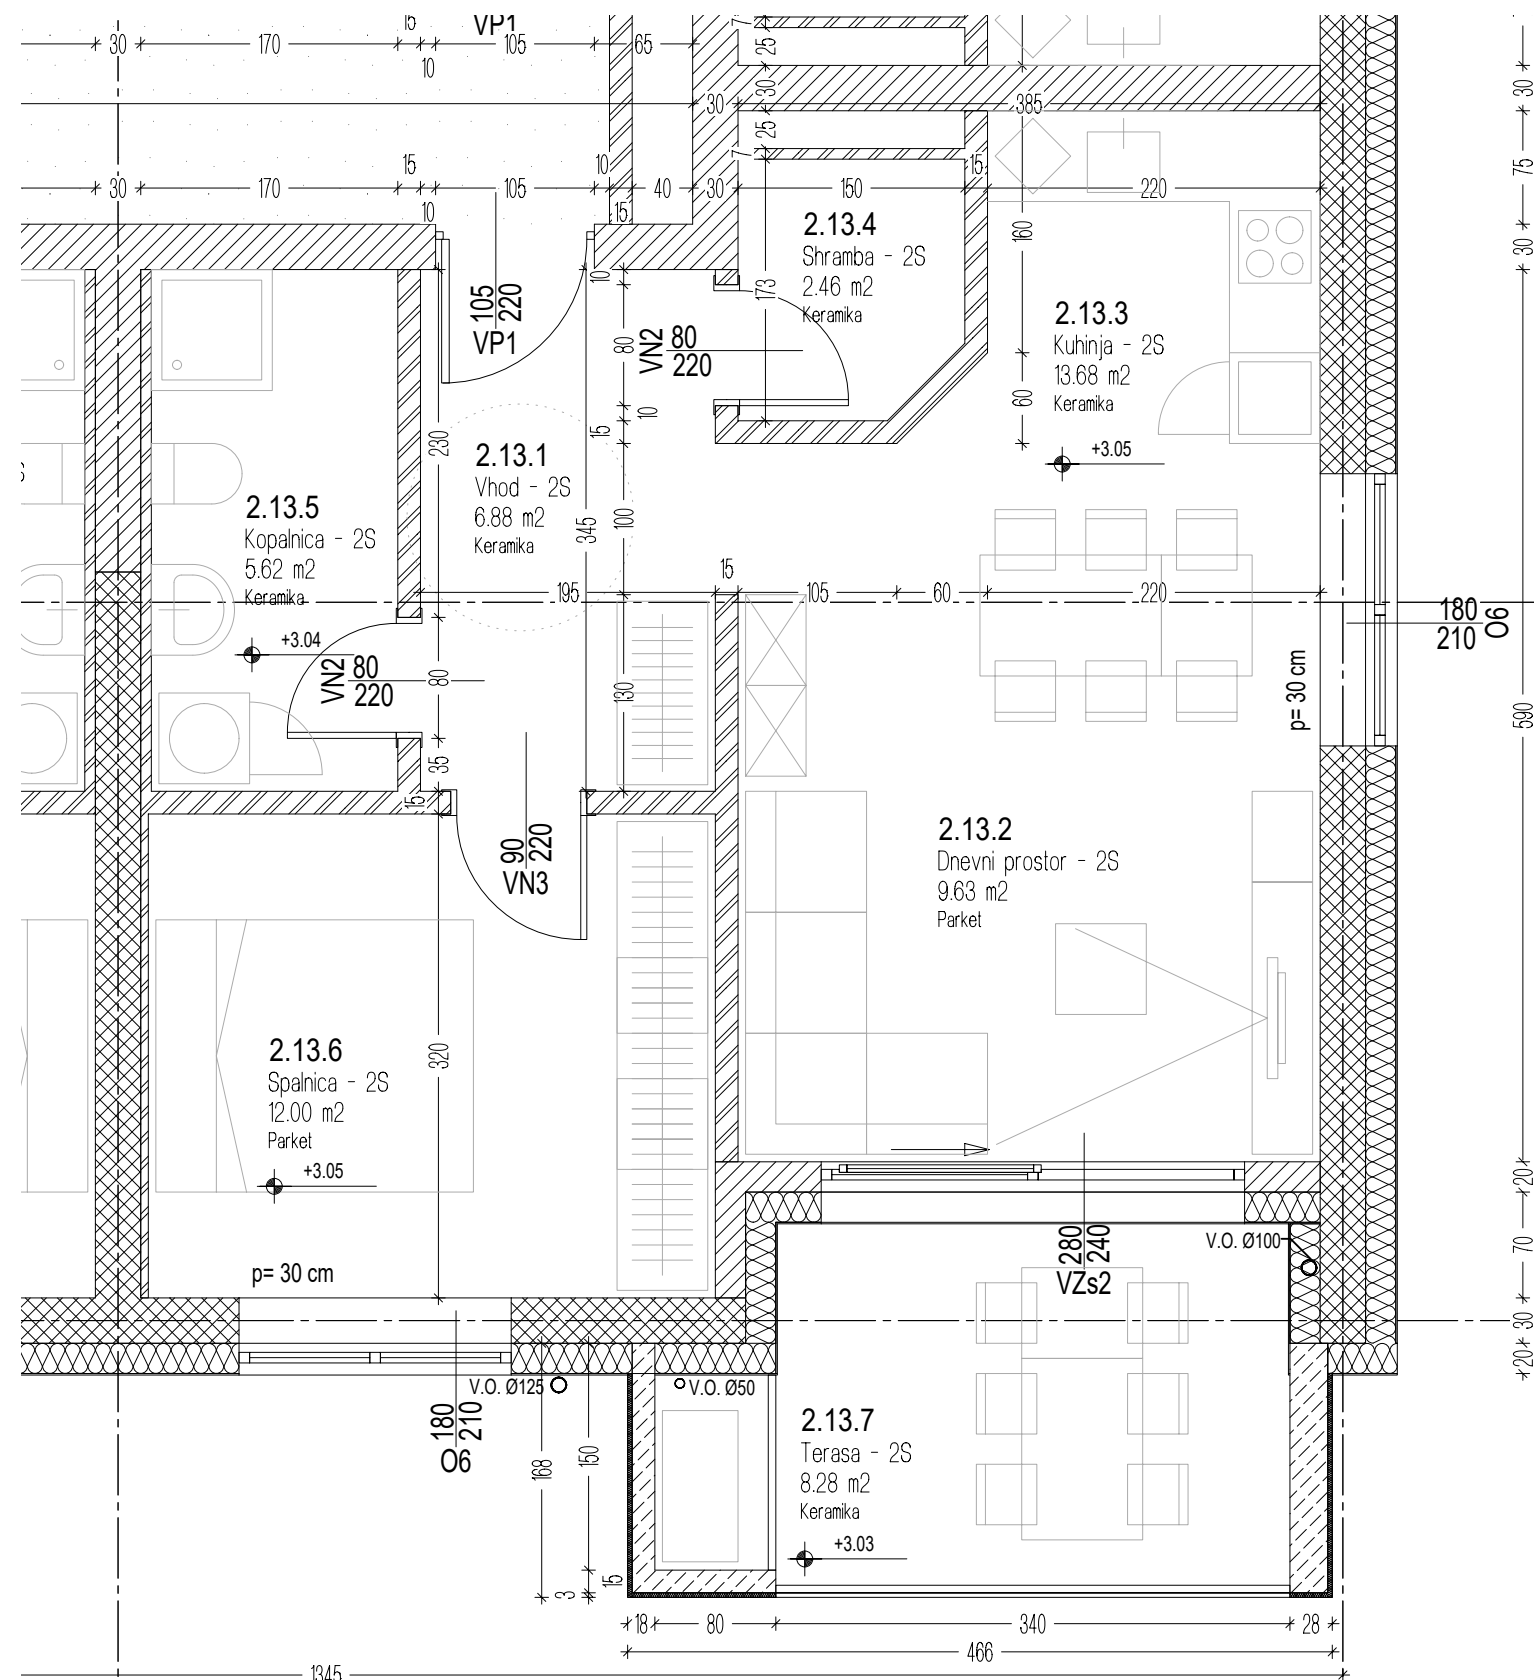

Objekt 2
Stanovanje 11
2 sobno - 61,15 m²

OZNAKA	NAZIV PROSTORA	A (m ²)
2.13.1	Vhod	6,88
2.13.2	Dnevni prostor	9,63
2.13.3	Kuhinja	13,68
2.13.4	Shramba	2,46
2.13.5	Kopalnica	5,62
2.13.6	Spalnica	12,00
2.13.7	Terasa	8,28
	Klet	2,60

Objekt 2 - 1. nadstropje