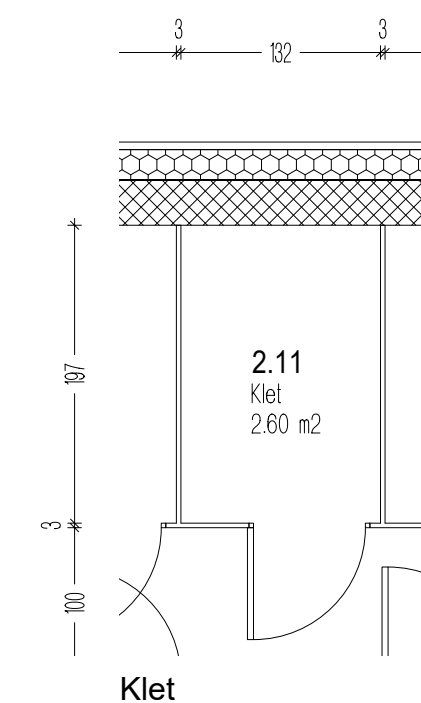

Objekt 2
Stanovanje 11
2 sobno - 61,15 m²

OZNAKA	NAZIV PROSTORA	A (m ²)
2.13.1	Vhod	6,88
2.13.2	Dnevni prostor	9,63
2.13.3	Kuhinja	13,68
2.13.4	Shramba	2,46
2.13.5	Kopalnica	5,62
2.13.6	Spalnica	12,00
2.13.7	Terasa	8,28
	Klet	2,60

Objekt 2 - 1. nadstropje