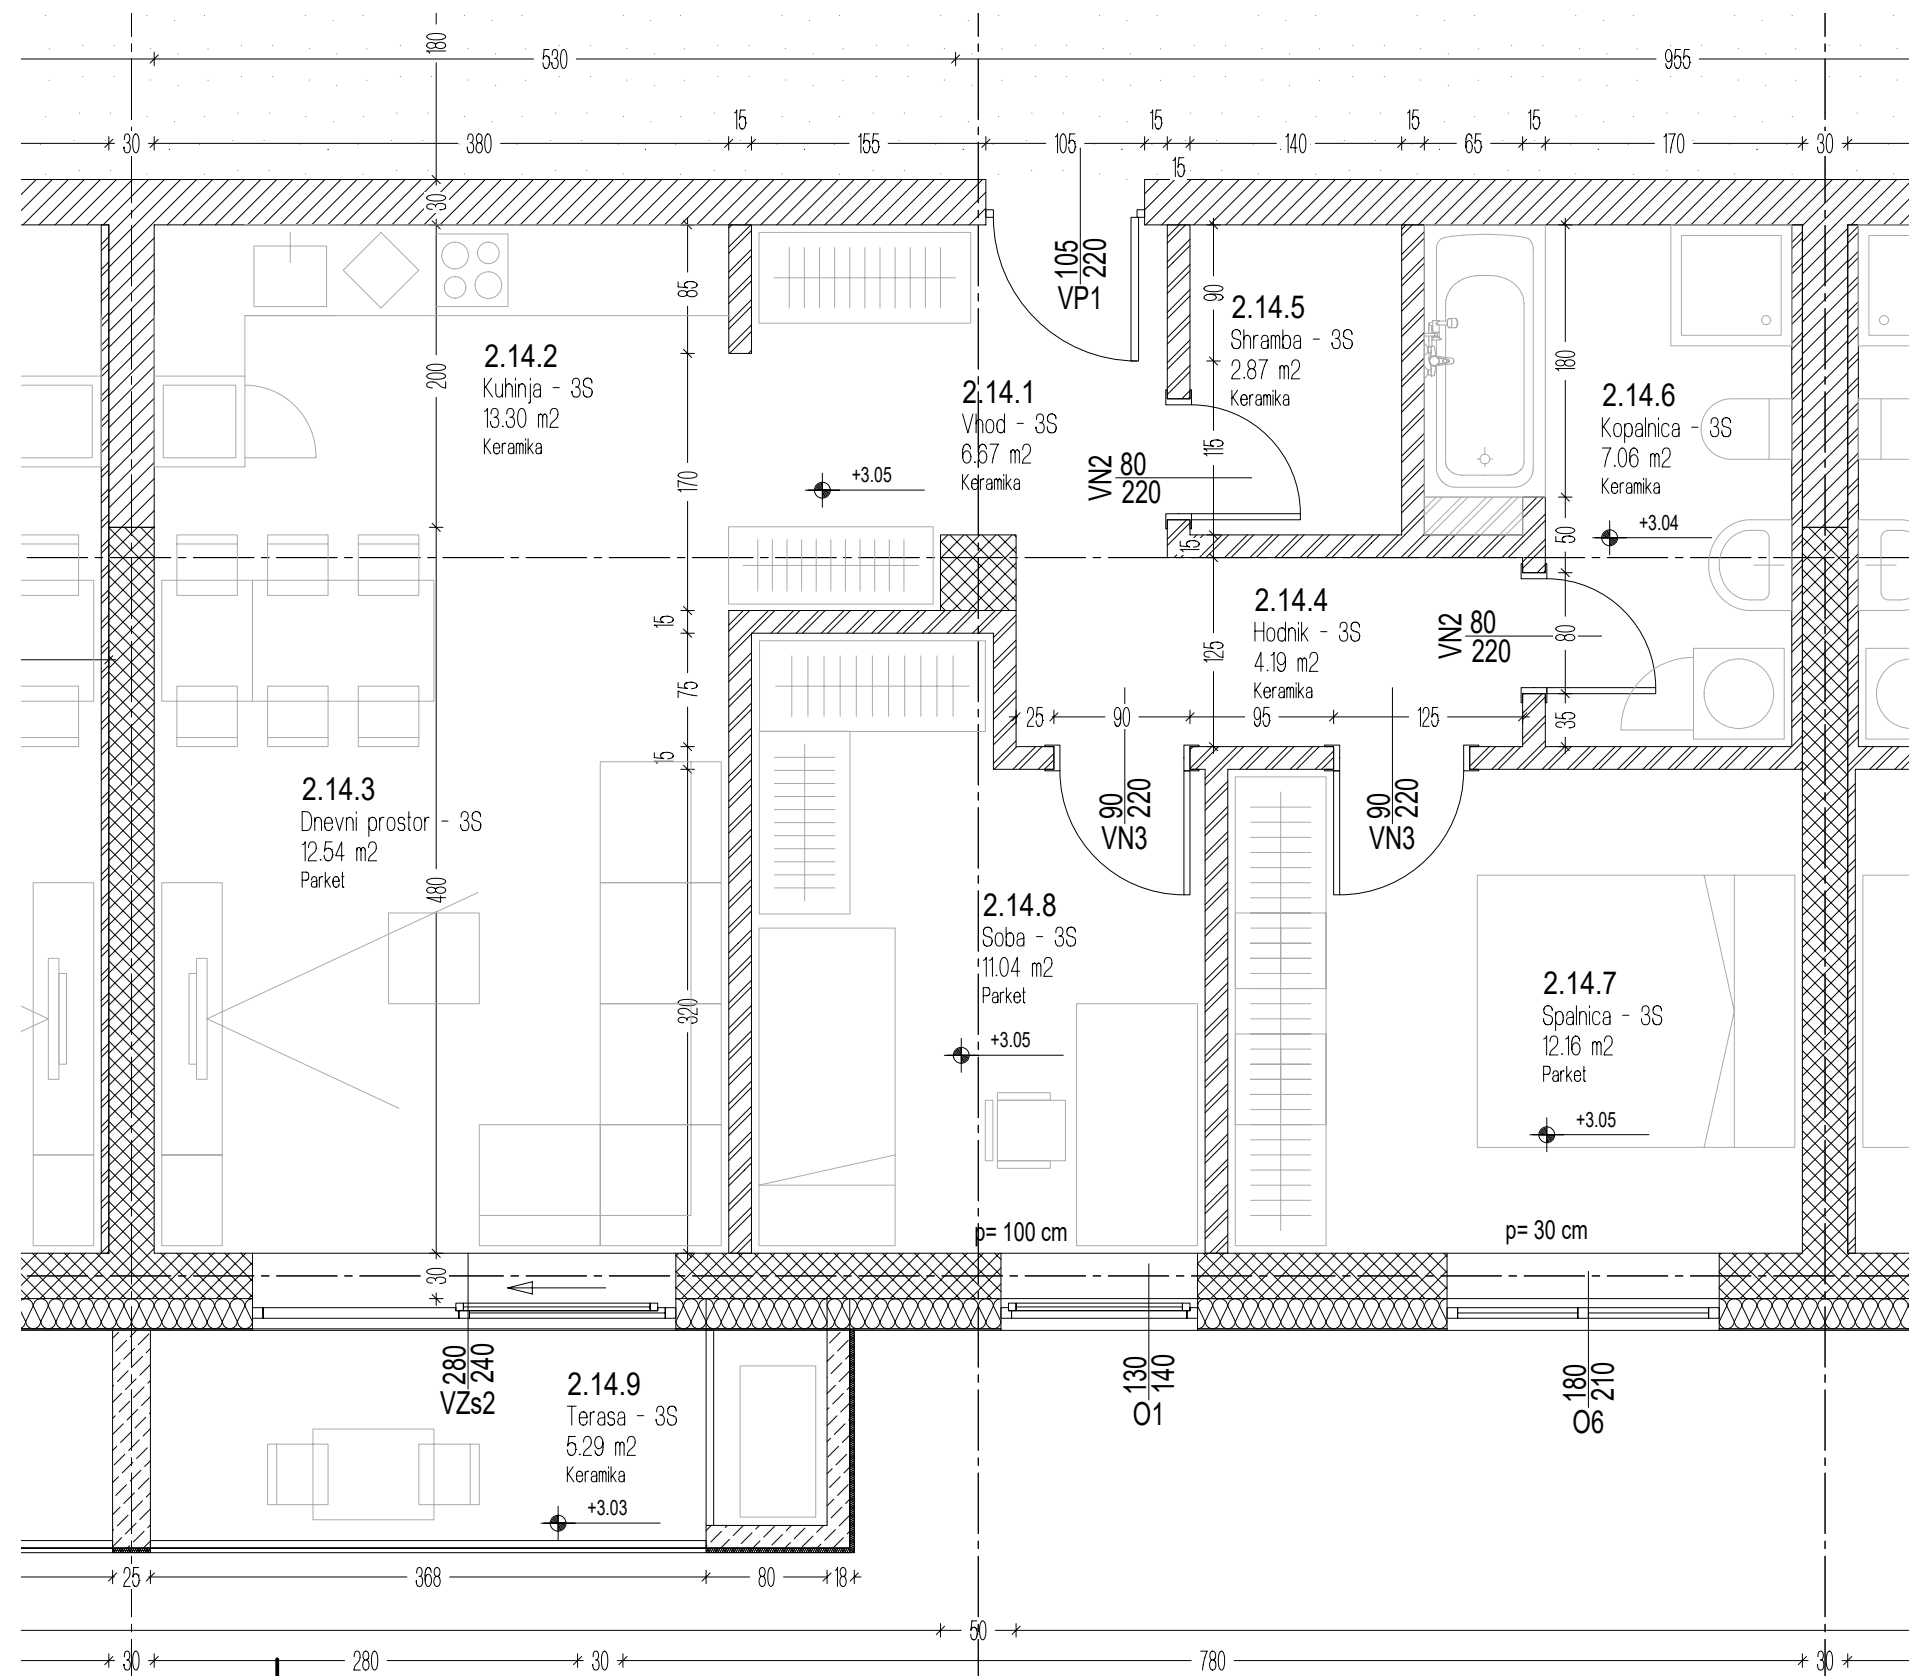

Objekt 2
Stanovanje 12
3 sobno - 77,72 m²

OZNAKA	NAZIV PROSTORA	A (m ²)
2.14.1	Vhod	6,67
2.14.2	Kuhinja	13,30
2.14.3	Dnevni prostor	12,54
2.14.4	Hodnik	4,19
2.14.5	Shramba	2,87
2.14.6	Kopalnica	7,06
2.14.7	Spalnica	12,16
2.14.8	Soba	11,04
2.14.9	Terasa	5,29
	Klet	2,60

Objekt 2 - 1. nadstropje