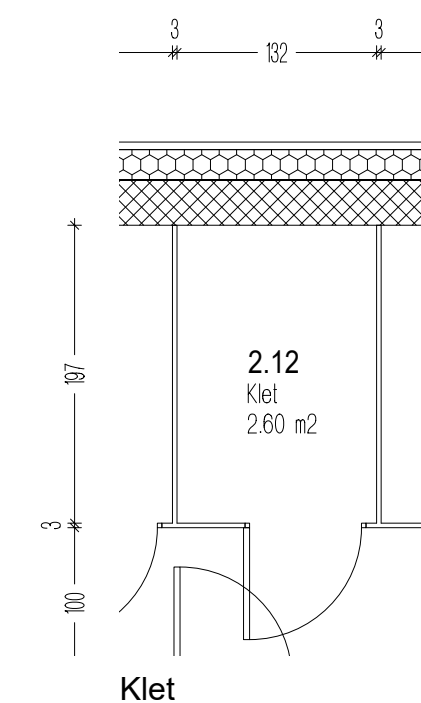

Objekt 2
Stanovanje 12
3 sobno - 77,72 m²

OZNAKA	NAZIV PROSTORA	A (m ²)
2.14.1	Vhod	6,67
2.14.2	Kuhinja	13,30
2.14.3	Dnevni prostor	12,54
2.14.4	Hodnik	4,19
2.14.5	Shramba	2,87
2.14.6	Kopalnica	7,06
2.14.7	Spalnica	12,16
2.14.8	Soba	11,04
2.14.9	Terasa	5,29
	Klet	2,60

Objekt 2 - 1. nadstropje