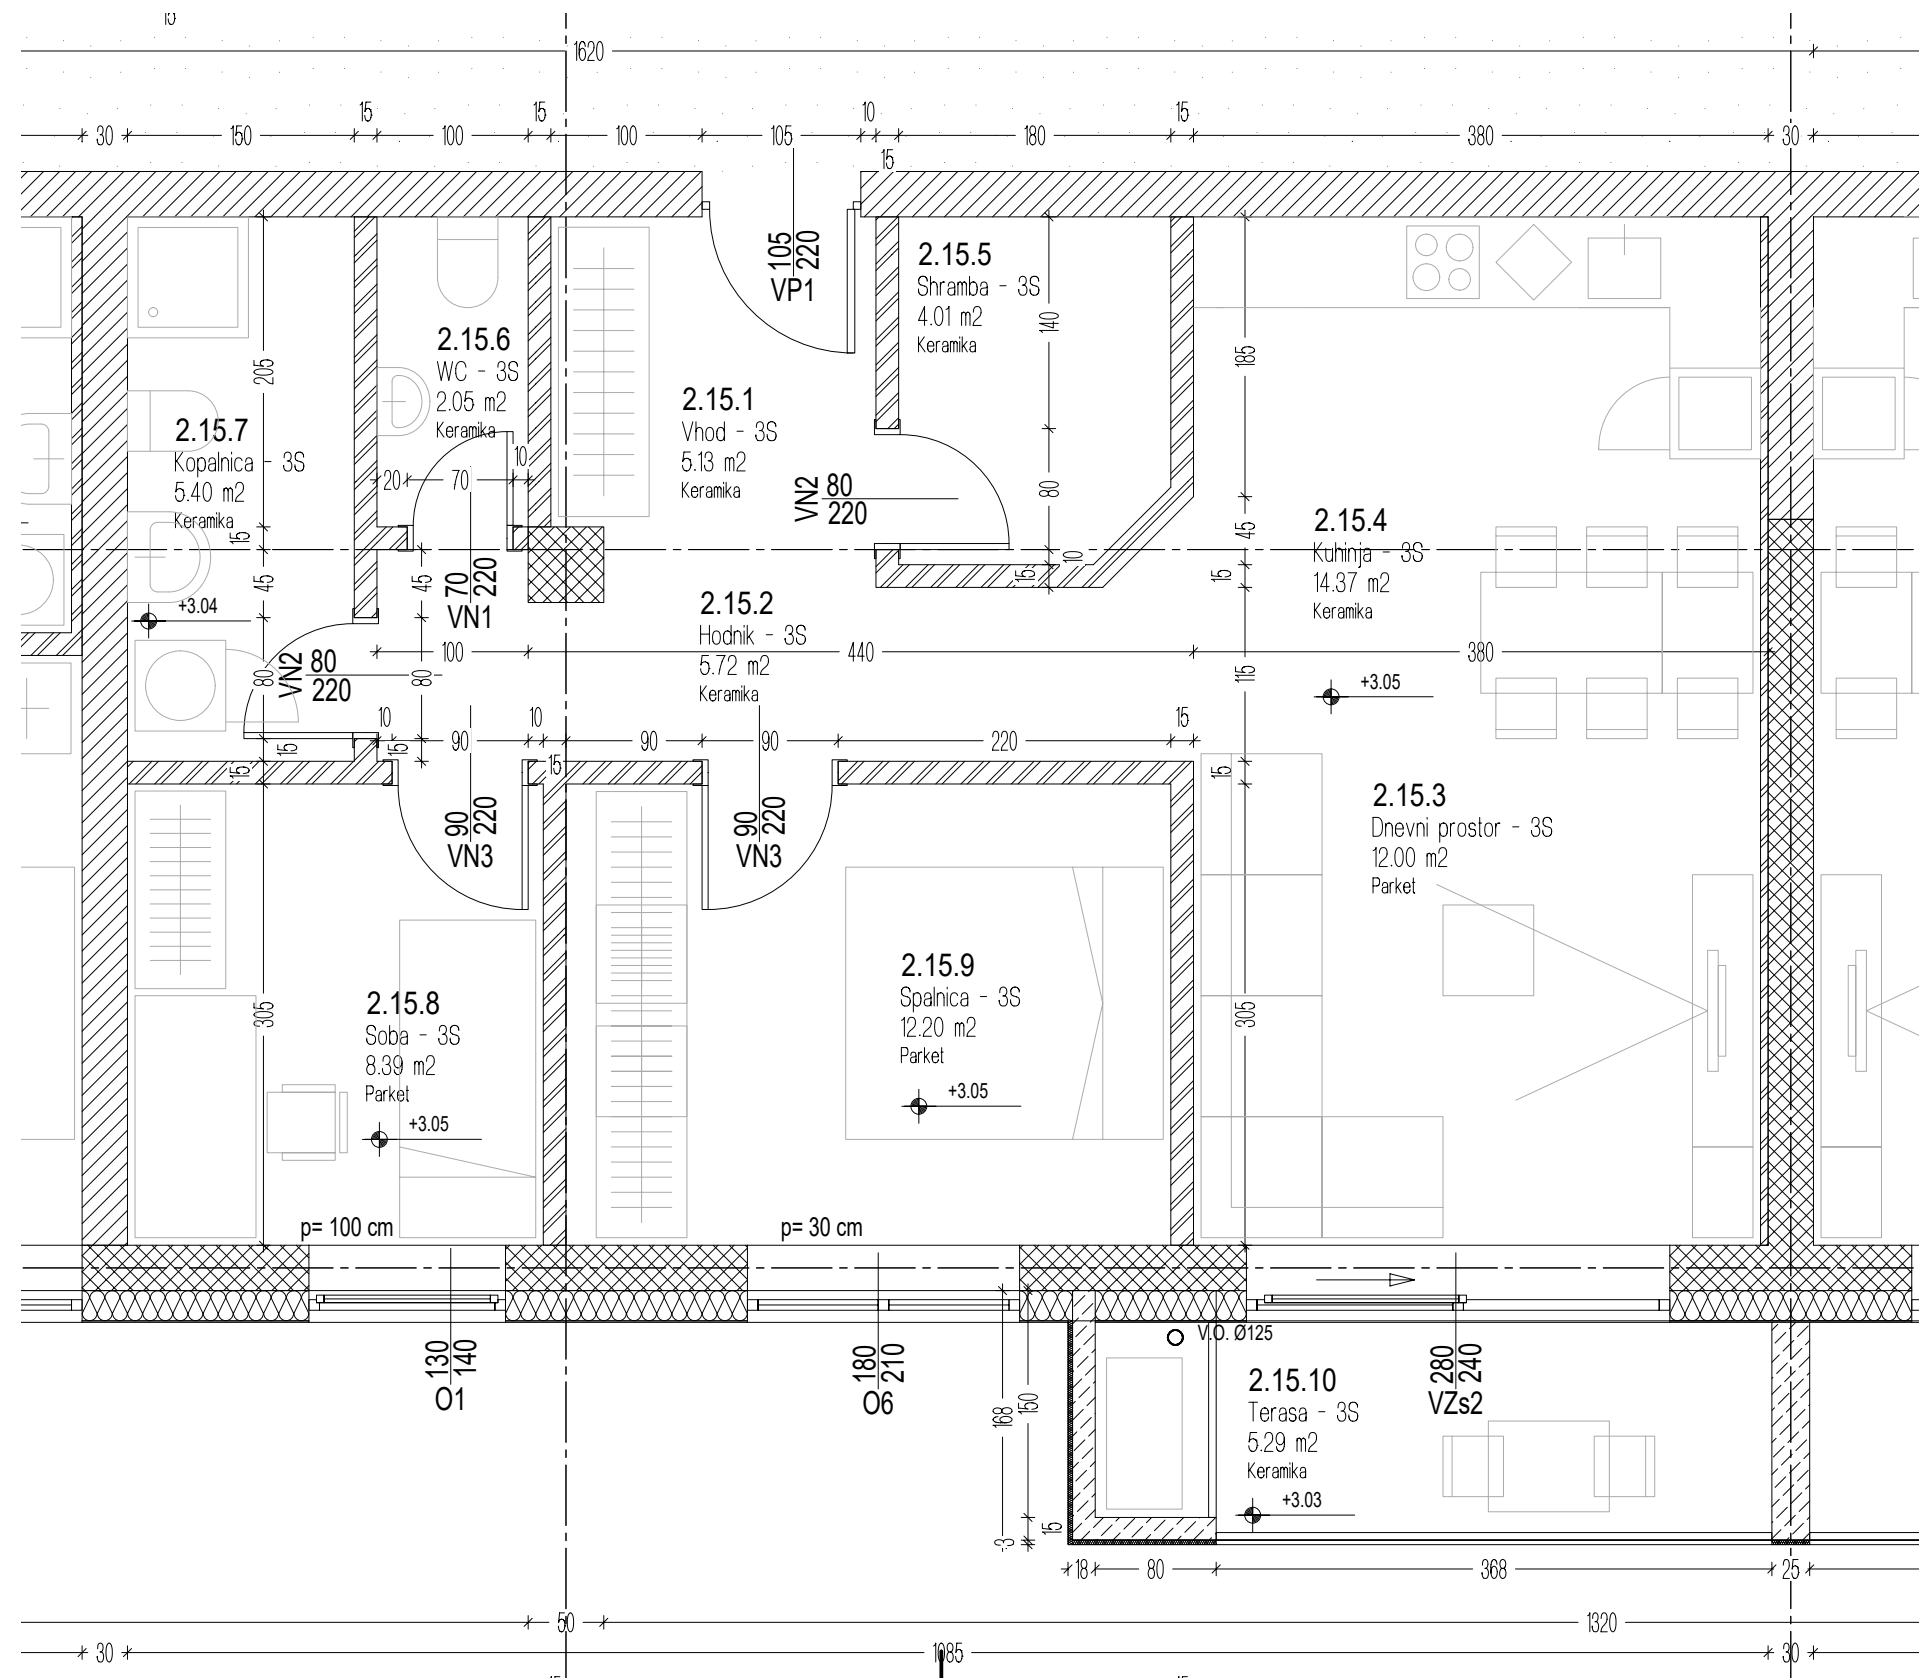

Objekt 2
Stanovanje 13
3 sobno - 77,16 m²

OZNAKA	NAZIV PROSTORA	A (m ²)
2.15.1	Vhod	5,13
2.15.2	Hodnik	5,72
2.15.3	Dnevni prostor	12,00
2.15.4	Kuhinja	14,37
2.15.5	Shramba	4,01
2.15.6	WC	2,05
2.15.7	Kopalnica	5,40
2.15.8	Soba	8,39
2.15.9	Spalnica	12,20
2.15.10	Terasa	5,29
	Klet	2,60

Objekt 2 - 1. nadstropje