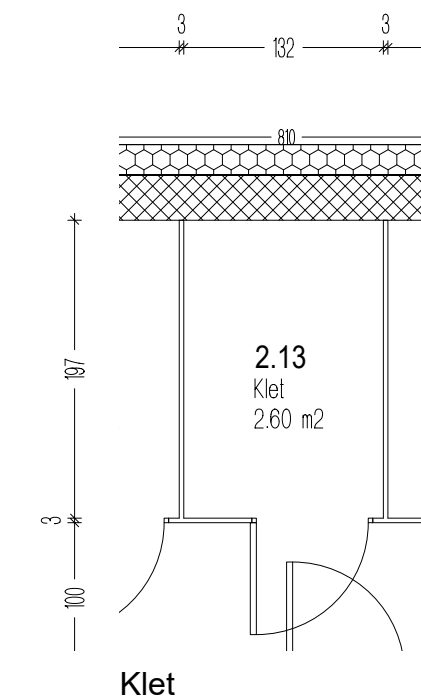

Objekt 2
Stanovanje 13
3 sobno - 77,16 m²

OZNAKA	NAZIV PROSTORA	A (m ²)
2.15.1	Vhod	5,13
2.15.2	Hodnik	5,72
2.15.3	Dnevni prostor	12,00
2.15.4	Kuhinja	14,37
2.15.5	Shramba	4,01
2.15.6	WC	2,05
2.15.7	Kopalnica	5,40
2.15.8	Soba	8,39
2.15.9	Spalnica	12,20
2.15.10	Terasa	5,29
	Klet	2,60

Objekt 2 - 1. nadstropje