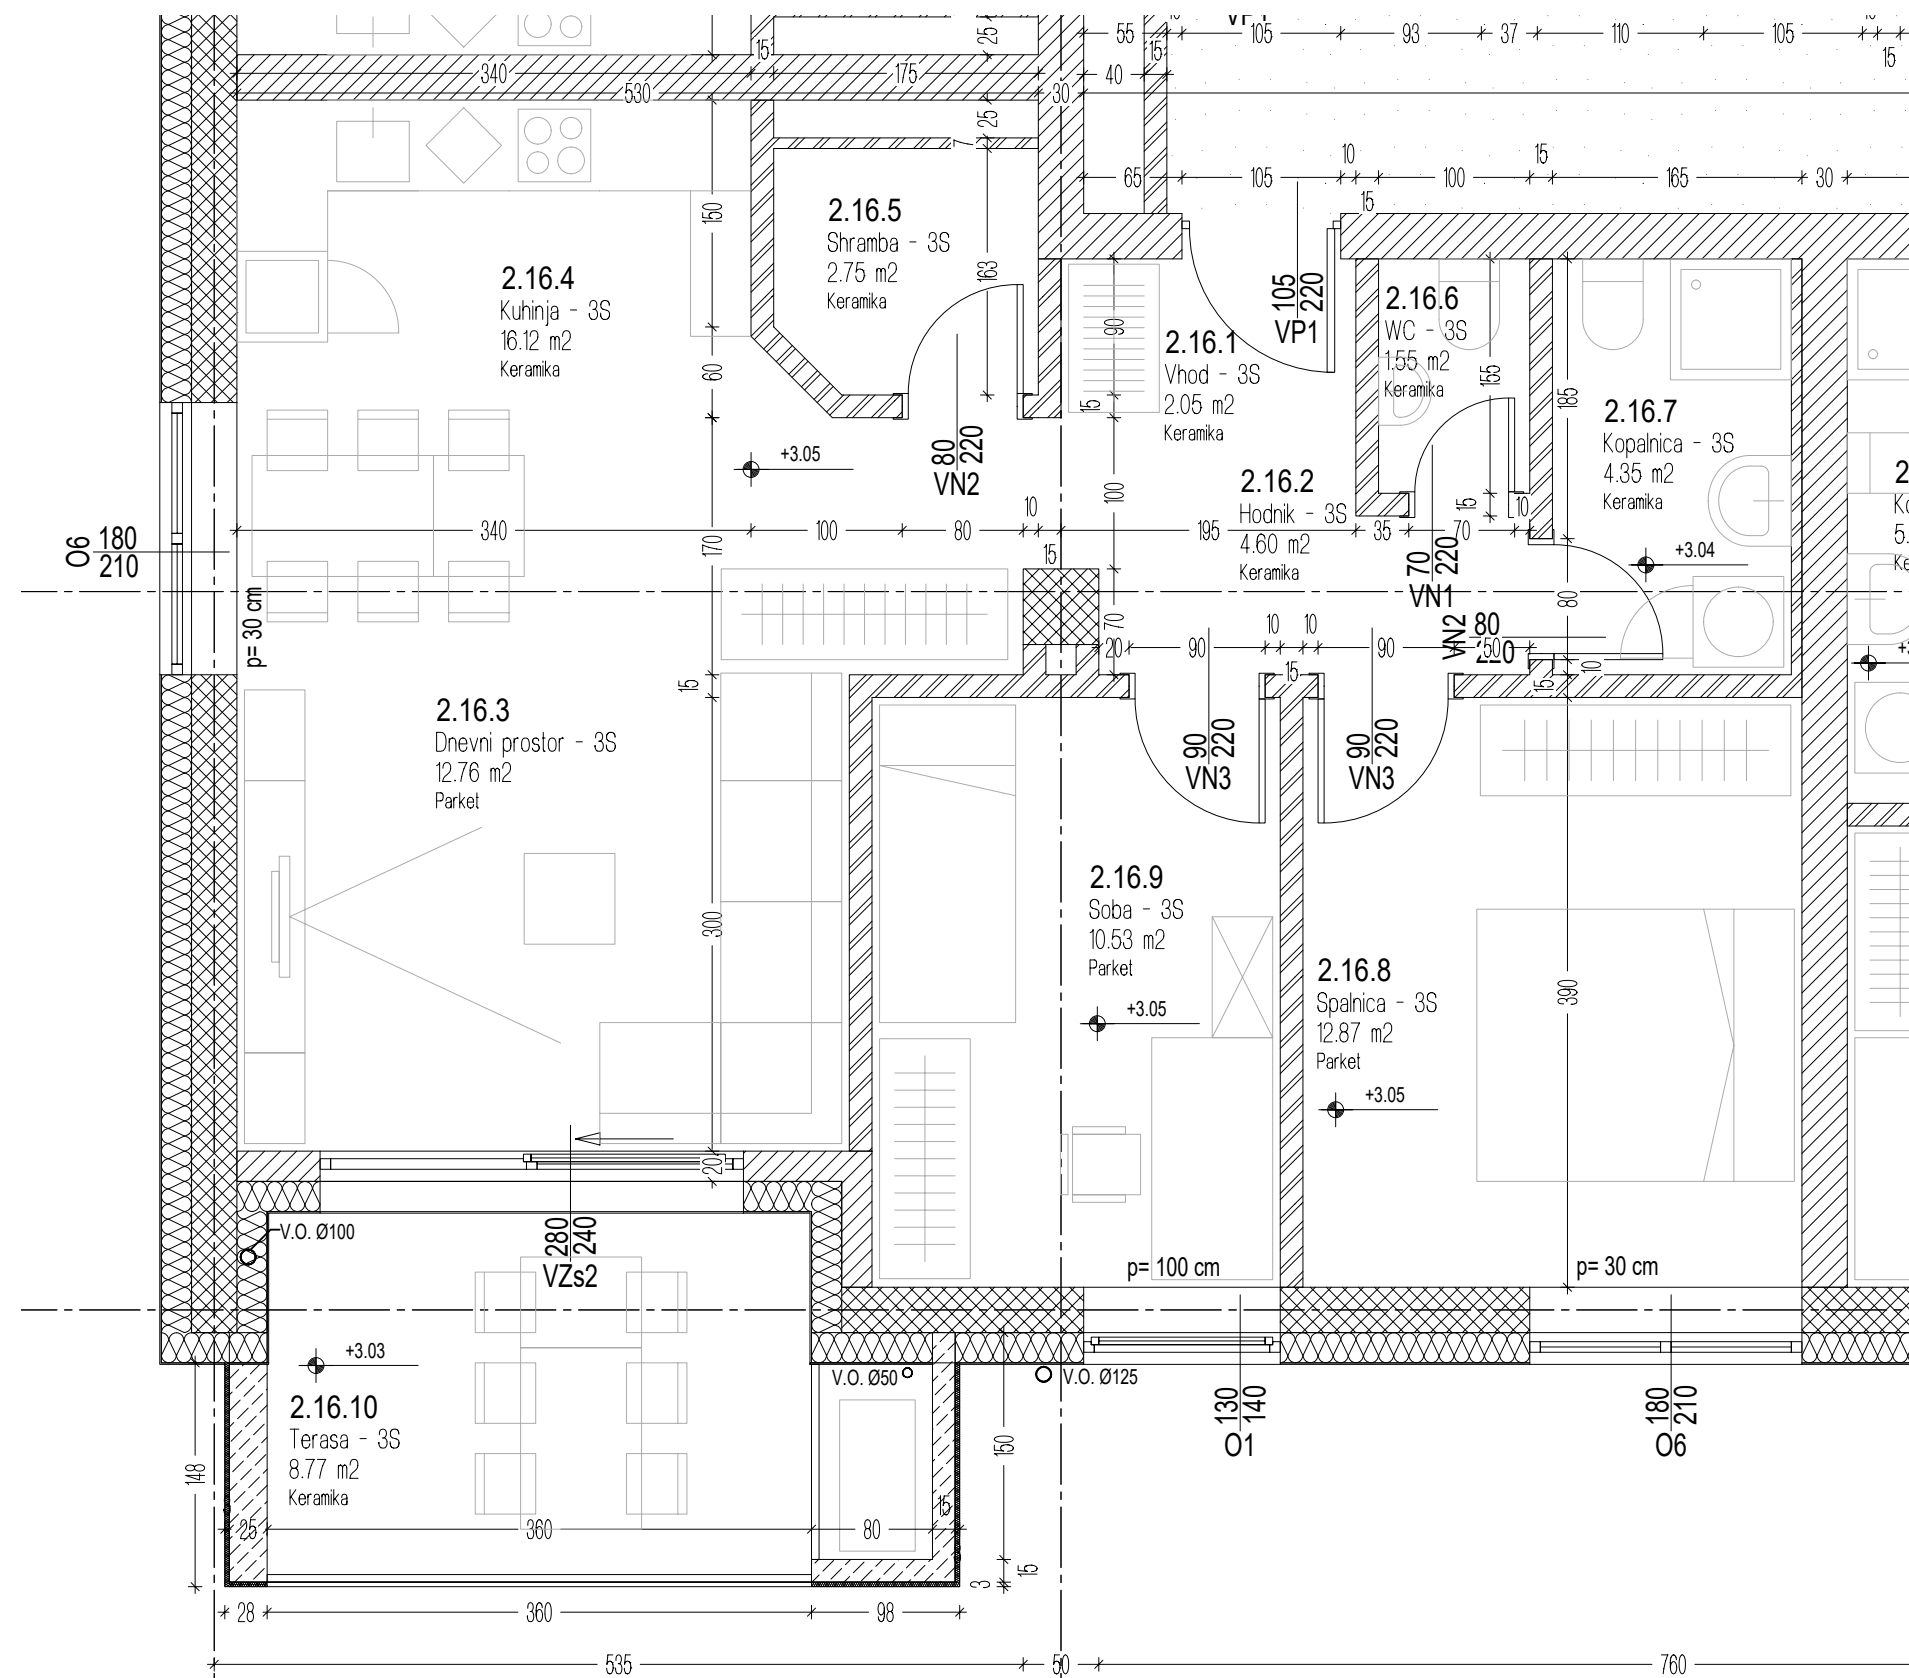

Objekt 2
Stanovanje 14
3 sobno - 78,94 m²

OZNAKA	NAZIV PROSTORA	A (m ²)
2.16.1	Vhod	2,05
2.16.2	Hodnik	4,60
2.16.3	Dnevni prostor	12,76
2.16.4	Kuhinja	16,13
2.16.5	Shramba	2,75
2.16.6	WC	1,55
2.16.7	Kopalnica	4,35
2.16.8	Spalnica	12,87
2.16.9	Soba	10,53
2.16.10	Terasa	8,77
	Klet	2,60

Objekt 2 - 1. nadstropje