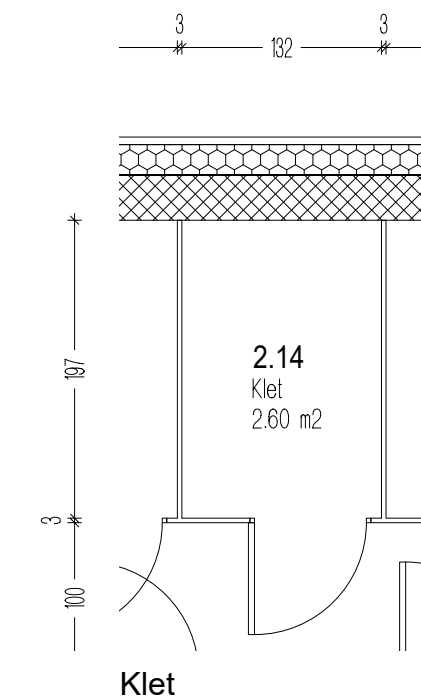

Objekt 2
Stanovanje 14
3 sobno - 78,94 m²

OZNAKA	NAZIV PROSTORA	A (m ²)
2.16.1	Vhod	2,05
2.16.2	Hodnik	4,60
2.16.3	Dnevni prostor	12,76
2.16.4	Kuhinja	16,13
2.16.5	Shramba	2,75
2.16.6	WC	1,55
2.16.7	Kopalnica	4,35
2.16.8	Spalnica	12,87
2.16.9	Soba	10,53
2.16.10	Terasa	8,77
	Klet	2,60

Objekt 2 - 1. nadstropje