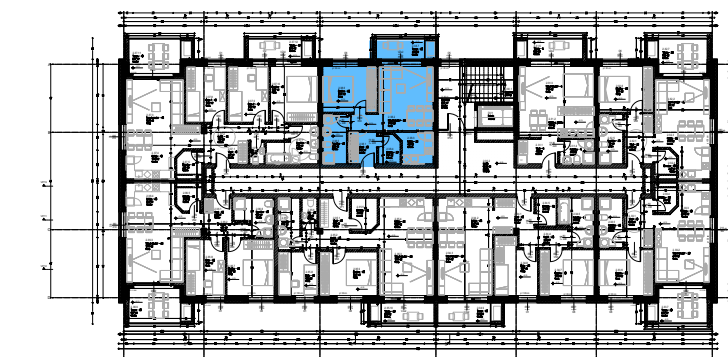

Objekt 2
Stanovanje 34
2 sobno - 57,30 m²

OZNAKA	NAZIV PROSTORA	A (m ²)
2.38.1	Vhod	6,92
2.38.2	Dnevni prostor	17,48
2.38.3	Kuhinja	4,91
2.38.4	Shramba	2,94
2.38.5	Kopalnica	5,87
2.38.6	Spalnica	12,00
2.38.7	Terasa	4,82
	Klet	2,60

Klet

Objekt 2 - 3. nadstropje

Stanovanje