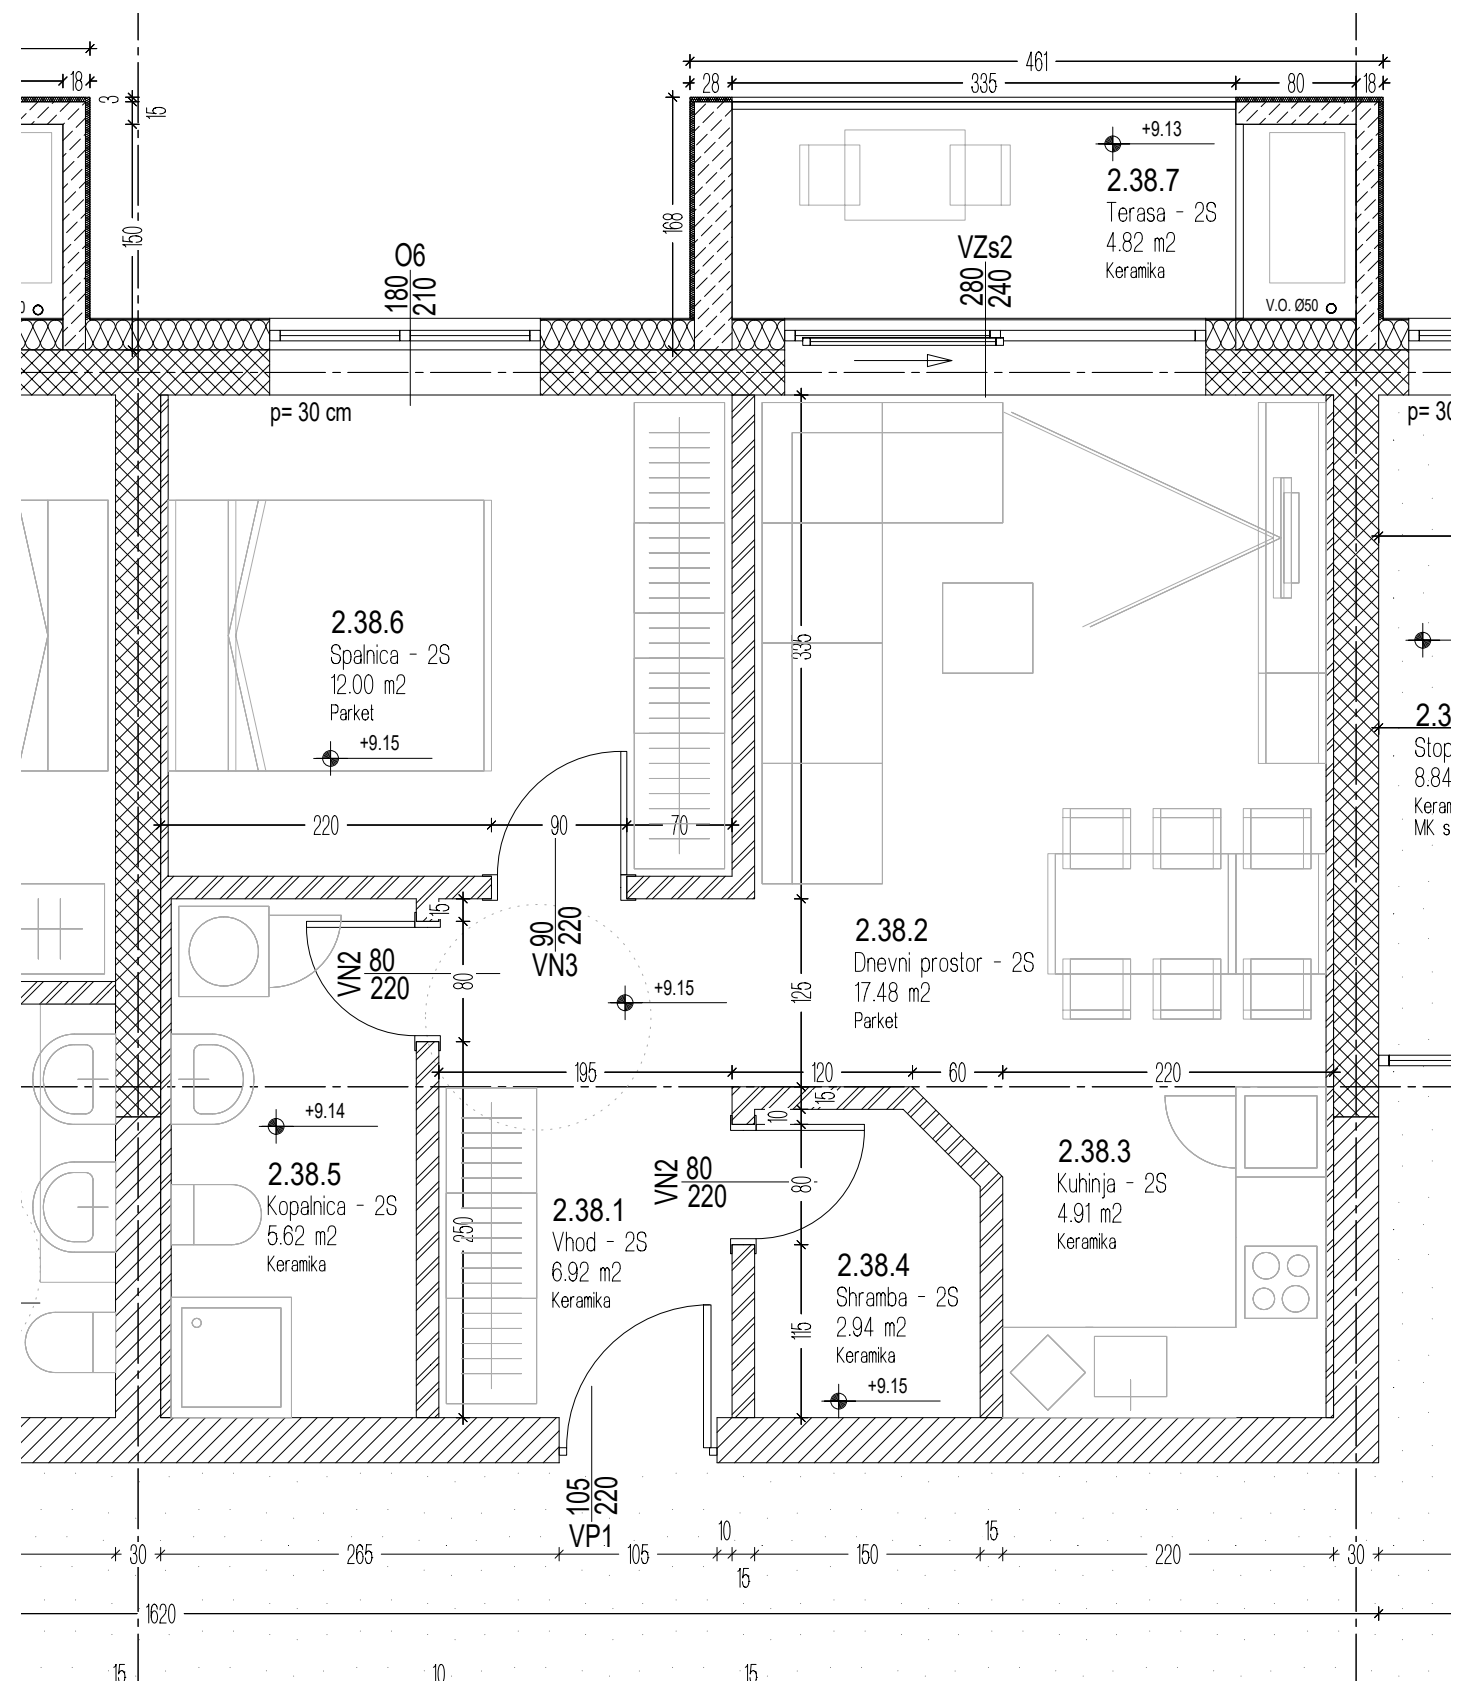

Objekt 2
Stanovanje 34
2 sobno - 57,30 m²

OZNAKA	NAZIV PROSTORA	A (m ²)
2.38.1	Vhod	6,92
2.38.2	Dnevni prostor	17,48
2.38.3	Kuhinja	4,91
2.38.4	Shramba	2,94
2.38.5	Kopalnica	5,87
2.38.6	Spalnica	12,00
2.38.7	Terasa	4,82
	Klet	2,60

Klet

Objekt 2 - 3. nadstropje

Stanovanje