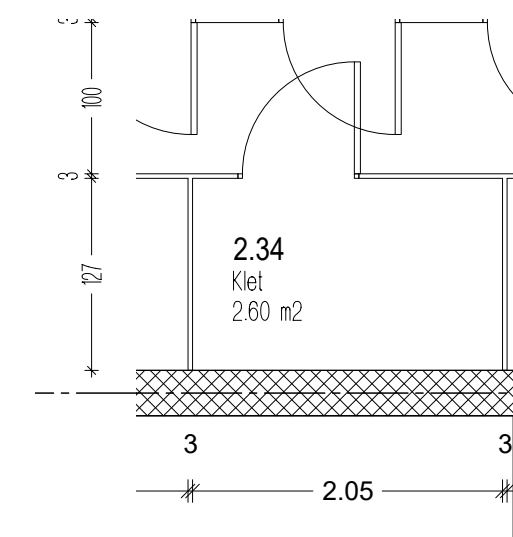

Objekt 2
Stanovanje 34
2 sobno - 57,30 m²

OZNAKA	NAZIV PROSTORA	A (m ²)
2.38.1	Vhod	6,92
2.38.2	Dnevni prostor	17,48
2.38.3	Kuhinja	4,91
2.38.4	Shramba	2,94
2.38.5	Kopalnica	5,87
2.38.6	Spalnica	12,00
2.38.7	Terasa	4,82
	Klet	2,60