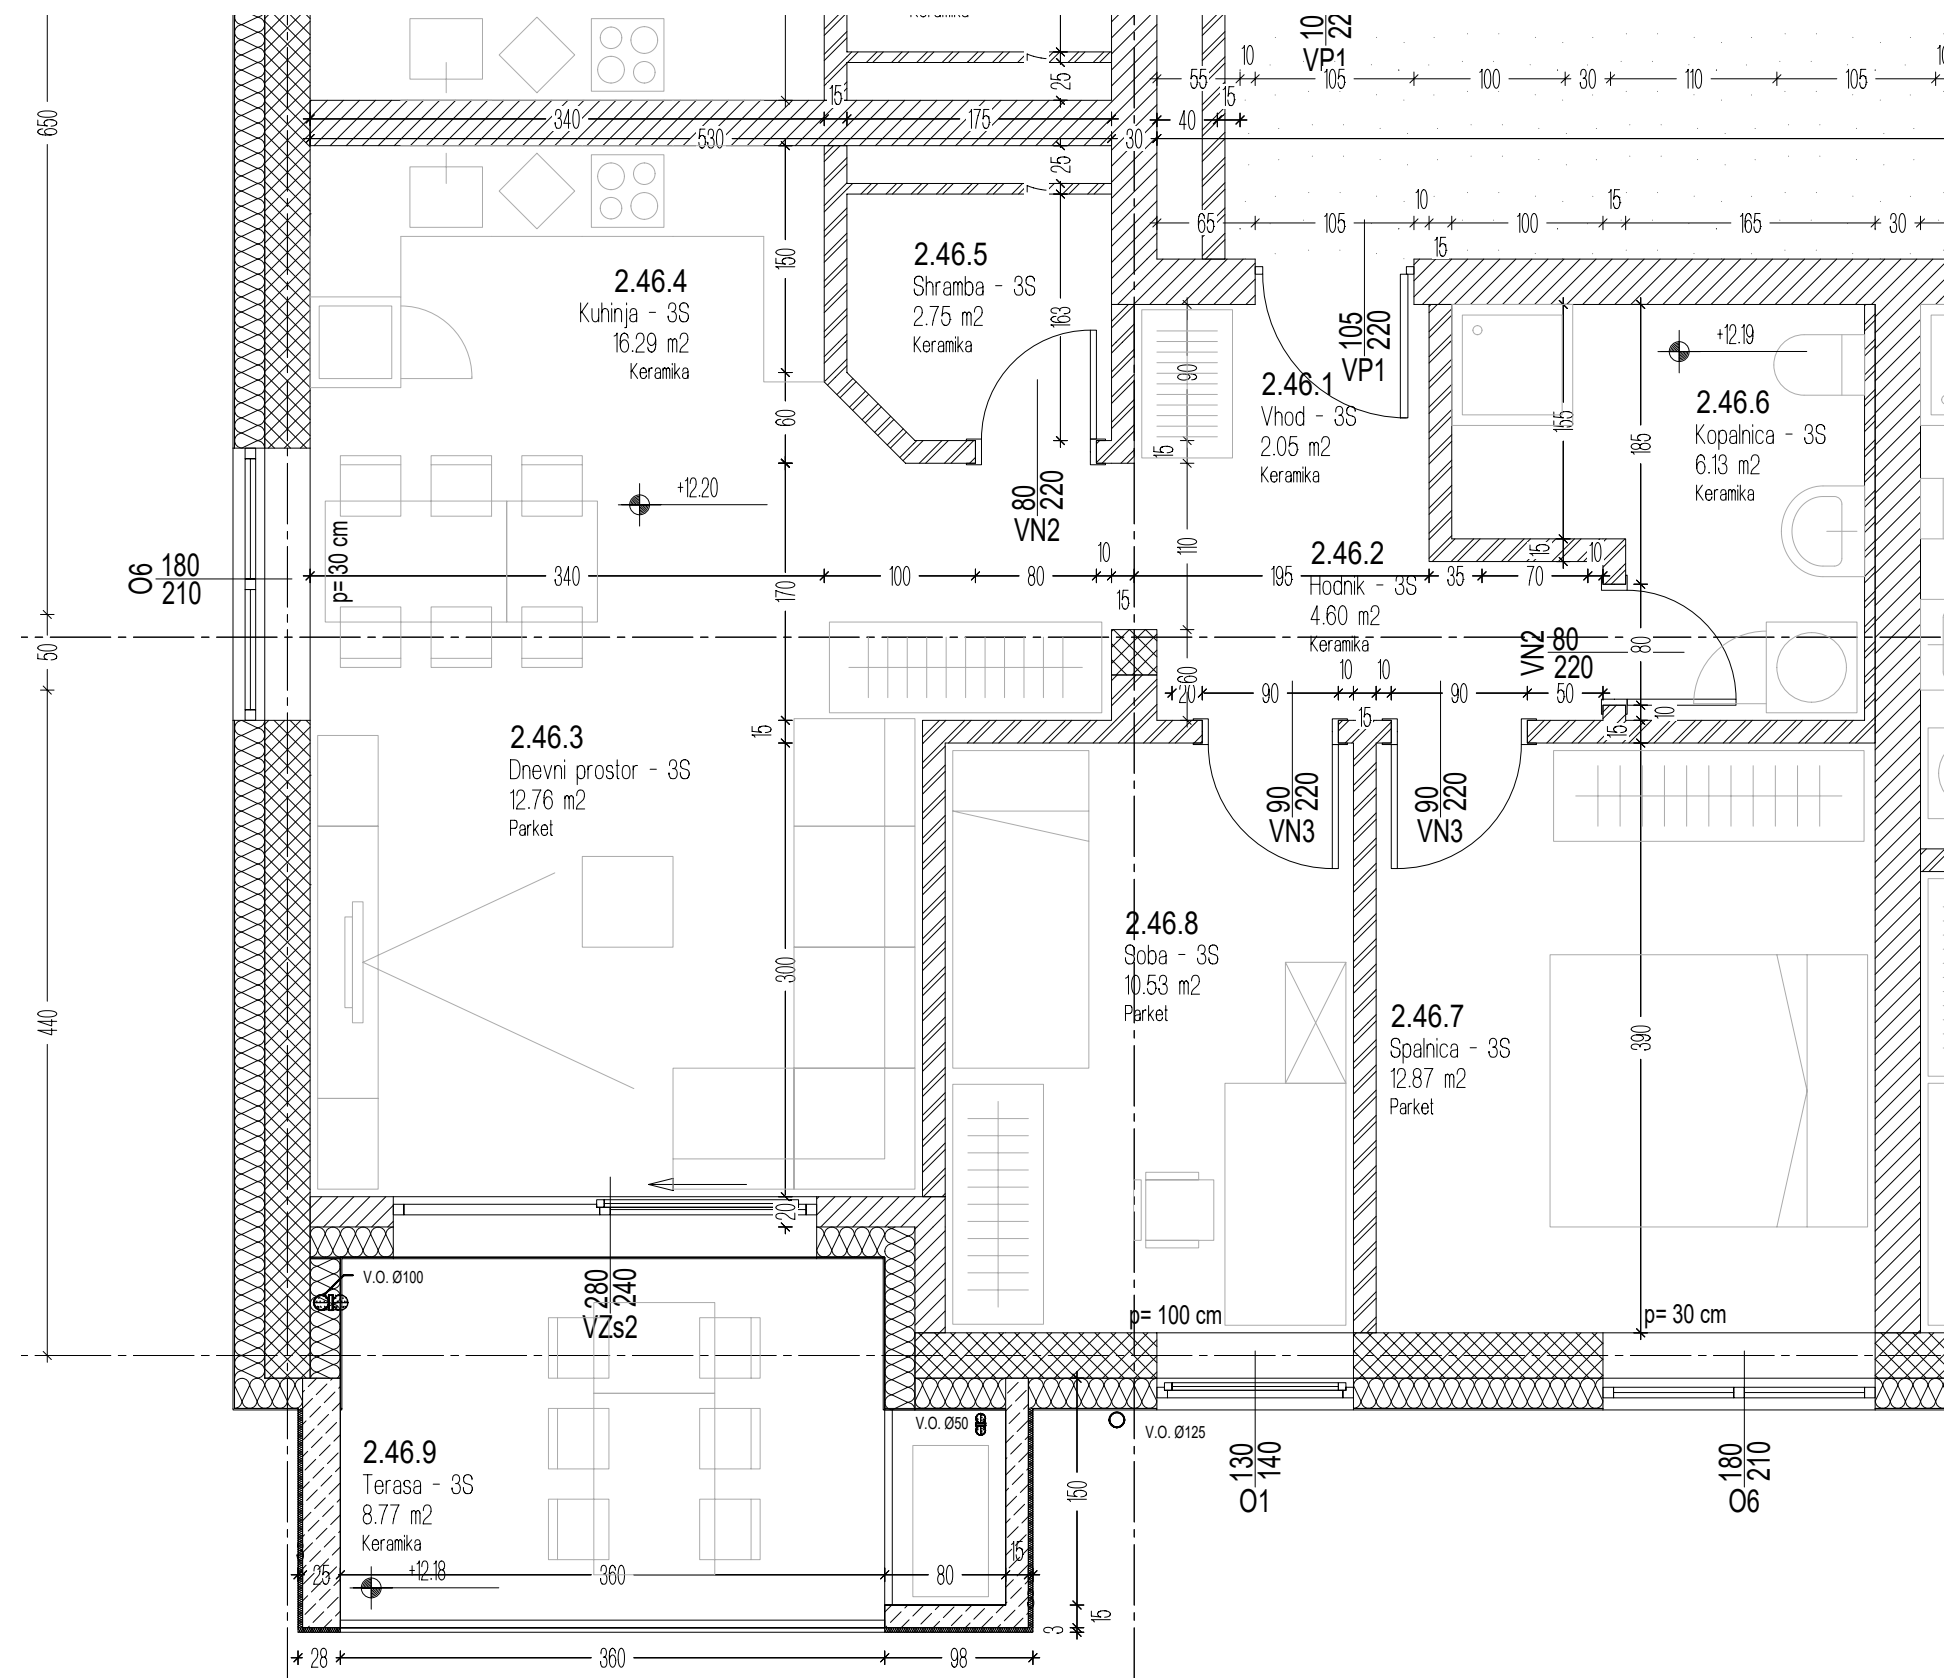

Objekt 2
Stanovanje 40
3 sobno - 79,35 m²

OZNAKA	NAZIV PROSTORA	A (m ²)
2.46.1	Vhod	2,05
2.46.2	Hodnik	4,60
2.46.3	Dnevni prostor	12,76
2.46.4	Kuhinja	16,30
2.46.5	Shramba	2,75
2.46.6	Kopalnica	6,13
2.46.7	Spalnica	12,87
2.46.8	Soba	10,53
2.46.9	Terasa	8,77
	Klet	2,60

Klet

Objekt 2 - 4. nadstropje