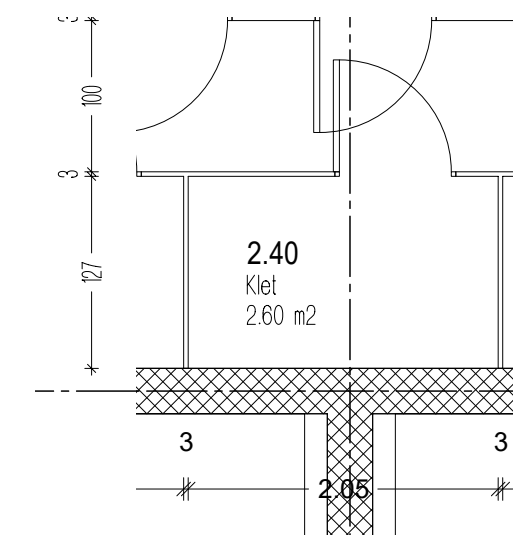

Objekt 2
Stanovanje 40
3 sobno - 79,35 m²

OZNAKA	NAZIV PROSTORA	A (m ²)
2.46.1	Vhod	2,05
2.46.2	Hodnik	4,60
2.46.3	Dnevni prostor	12,76
2.46.4	Kuhinja	16,30
2.46.5	Shramba	2,75
2.46.6	Kopalnica	6,13
2.46.7	Spalnica	12,87
2.46.8	Soba	10,53
2.46.9	Terasa	8,77
	Klet	2,60

Klet

Objekt 2 - 4. nadstropje