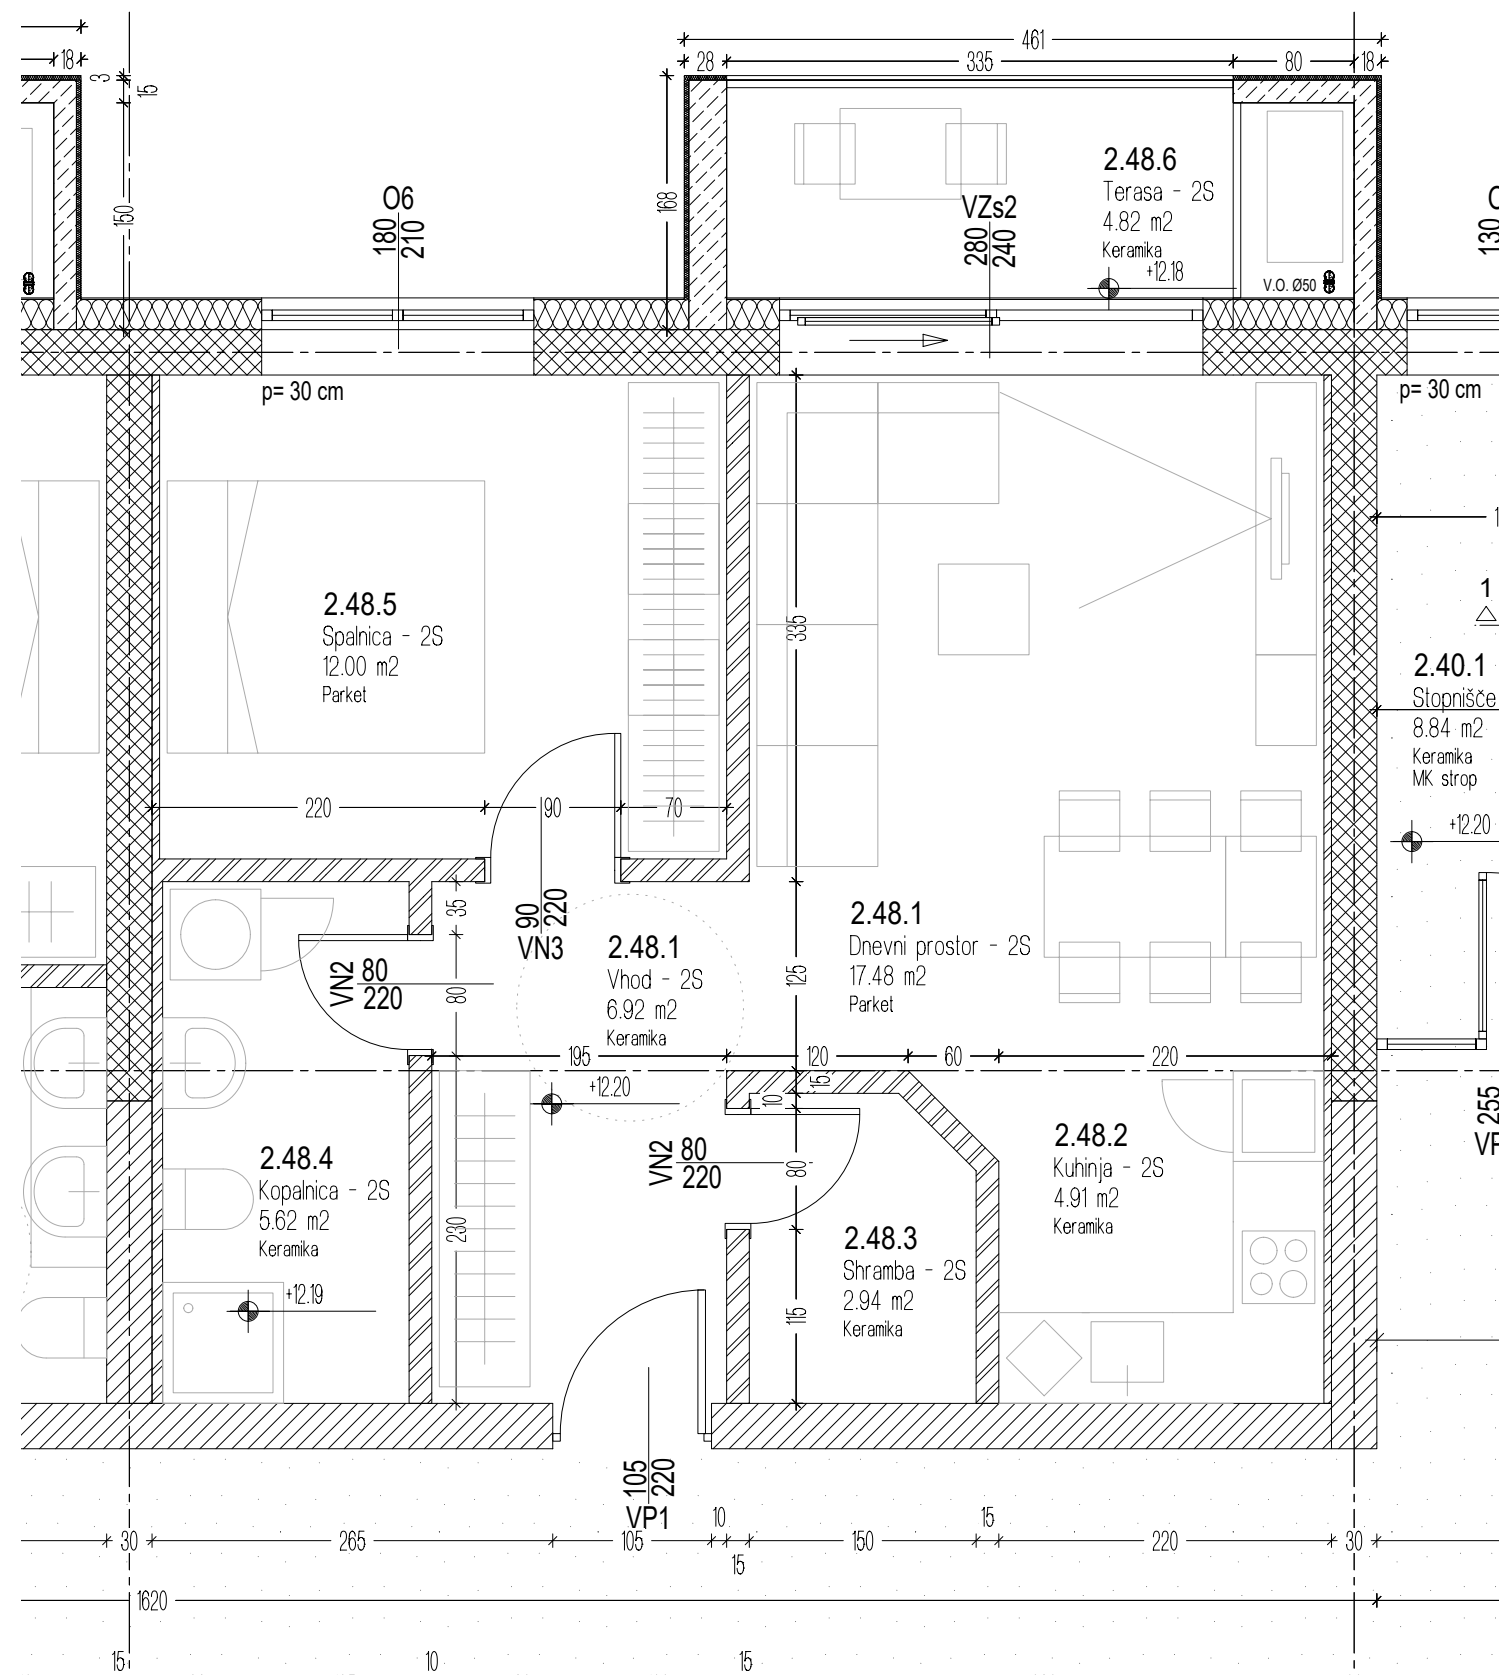

Objekt 2
Stanovanje 42
2 sobno - 57,30 m²

OZNAKA	NAZIV PROSTORA	A (m ²)
2.48.1	Vhod	6,92
2.48.1	Dnevni prostor	17,48
2.48.2	Kuhinja	4,91
2.48.3	Shramba	2,94
2.48.4	Kopalnica	5,62
2.48.5	Spalnica	12,00
2.48.6	Terasa	4,82
	Klet	2,60

Klet

Objekt 2 - 4. nadstropje