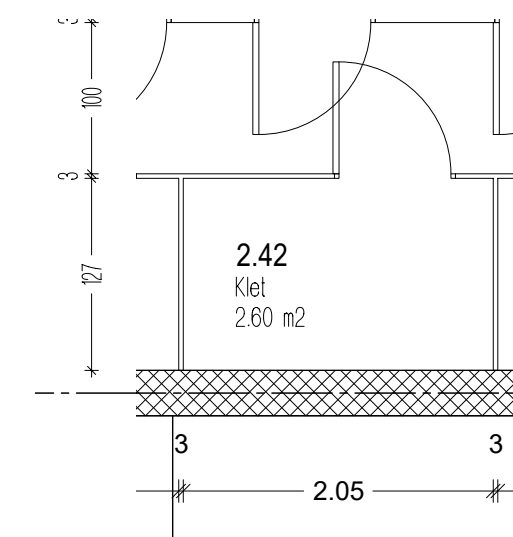

Objekt 2
Stanovanje 42
2 sobno - 57,30 m²

OZNAKA	NAZIV PROSTORA	A (m ²)
2.48.1	Vhod	6,92
2.48.1	Dnevni prostor	17,48
2.48.2	Kuhinja	4,91
2.48.3	Shramba	2,94
2.48.4	Kopalnica	5,62
2.48.5	Spalnica	12,00
2.48.6	Terasa	4,82
	Klet	2,60

Klet

Objekt 2 - 4. nadstropje