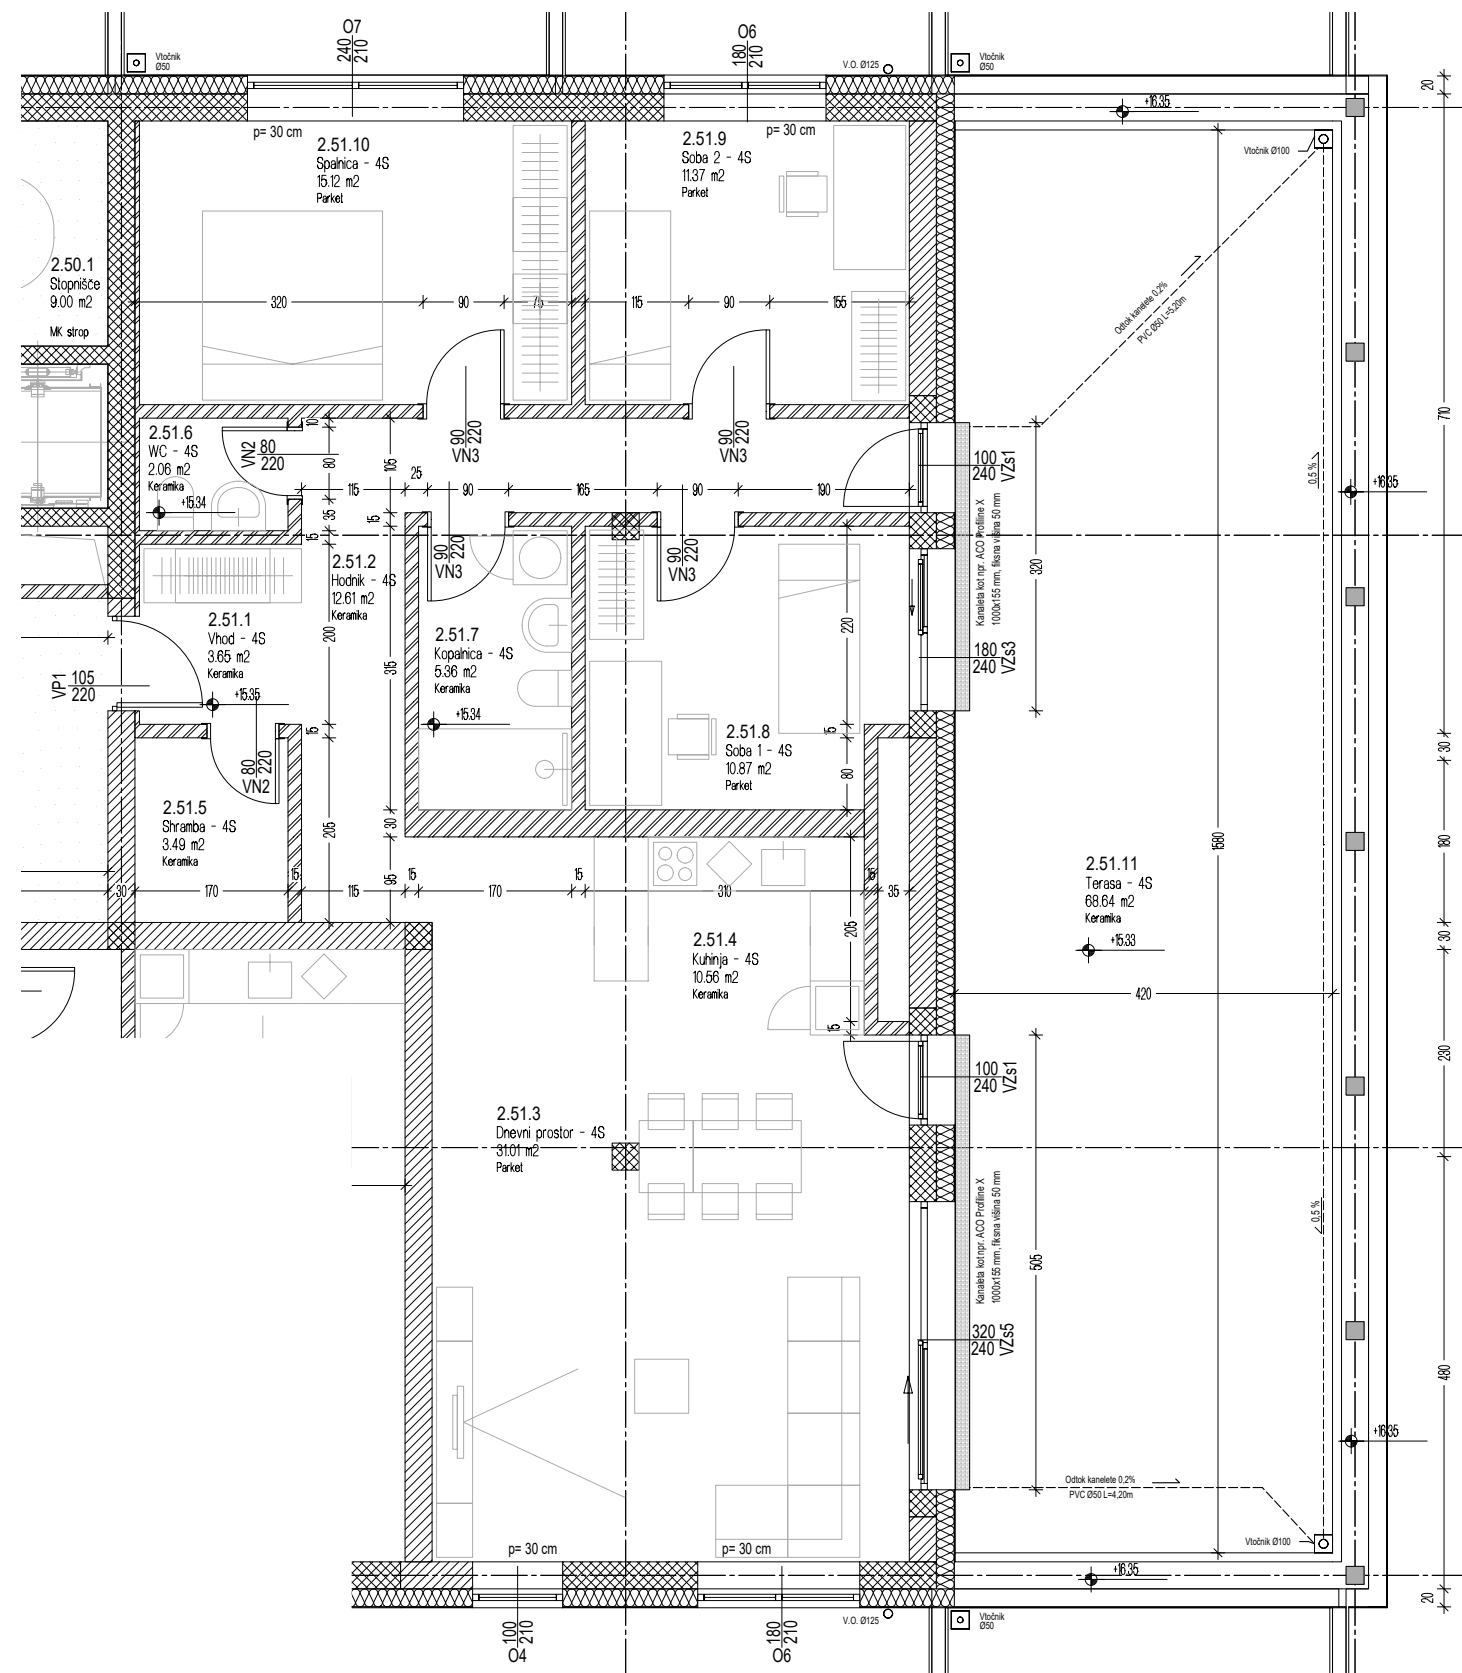

Objekt 2
Stanovanje 43
4 sobno - 177,33 m²

OZNAKA	NAZIV PROSTORA	A (m ²)
2.51.1	Vhod	3,65
2.51.2	Hodnik	12,61
2.51.3	Dnevni prostor	31,01
2.51.4	Kuhinja	10,56
2.51.5	Shramba	3,49
2.51.6	WC	2,06
2.51.7	Kopalnica	5,36
2.51.8	Soba 1	10,87
2.51.9	Soba 2	11,37
2.51.10	Spalnica	15,12
2.52.11	Terasa	68,64
	Klet	2,60

Klet

Objekt 2 - 5. nadstropje