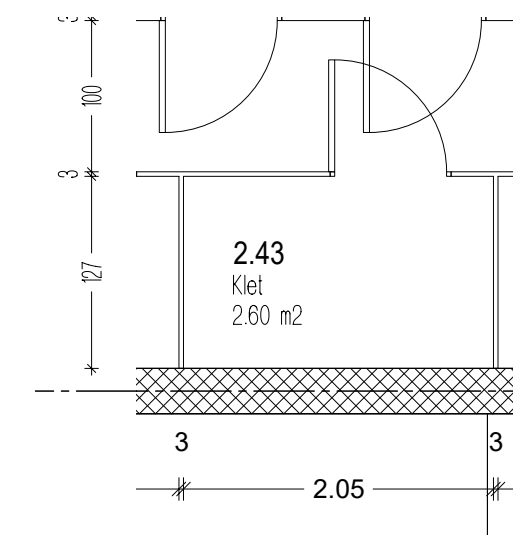

Objekt 2
Stanovanje 43
4 sobno - 177,33 m²

OZNAKA	NAZIV PROSTORA	A (m ²)
2.51.1	Vhod	3,65
2.51.2	Hodnik	12,61
2.51.3	Dnevni prostor	31,01
2.51.4	Kuhinja	10,56
2.51.5	Shramba	3,49
2.51.6	WC	2,06
2.51.7	Kopalnica	5,36
2.51.8	Soba 1	10,87
2.51.9	Soba 2	11,37
2.51.10	Spalnica	15,12
2.52.11	Terasa	68,64
	Klet	2,60

Klet

Objekt 2 - 5. nadstropje