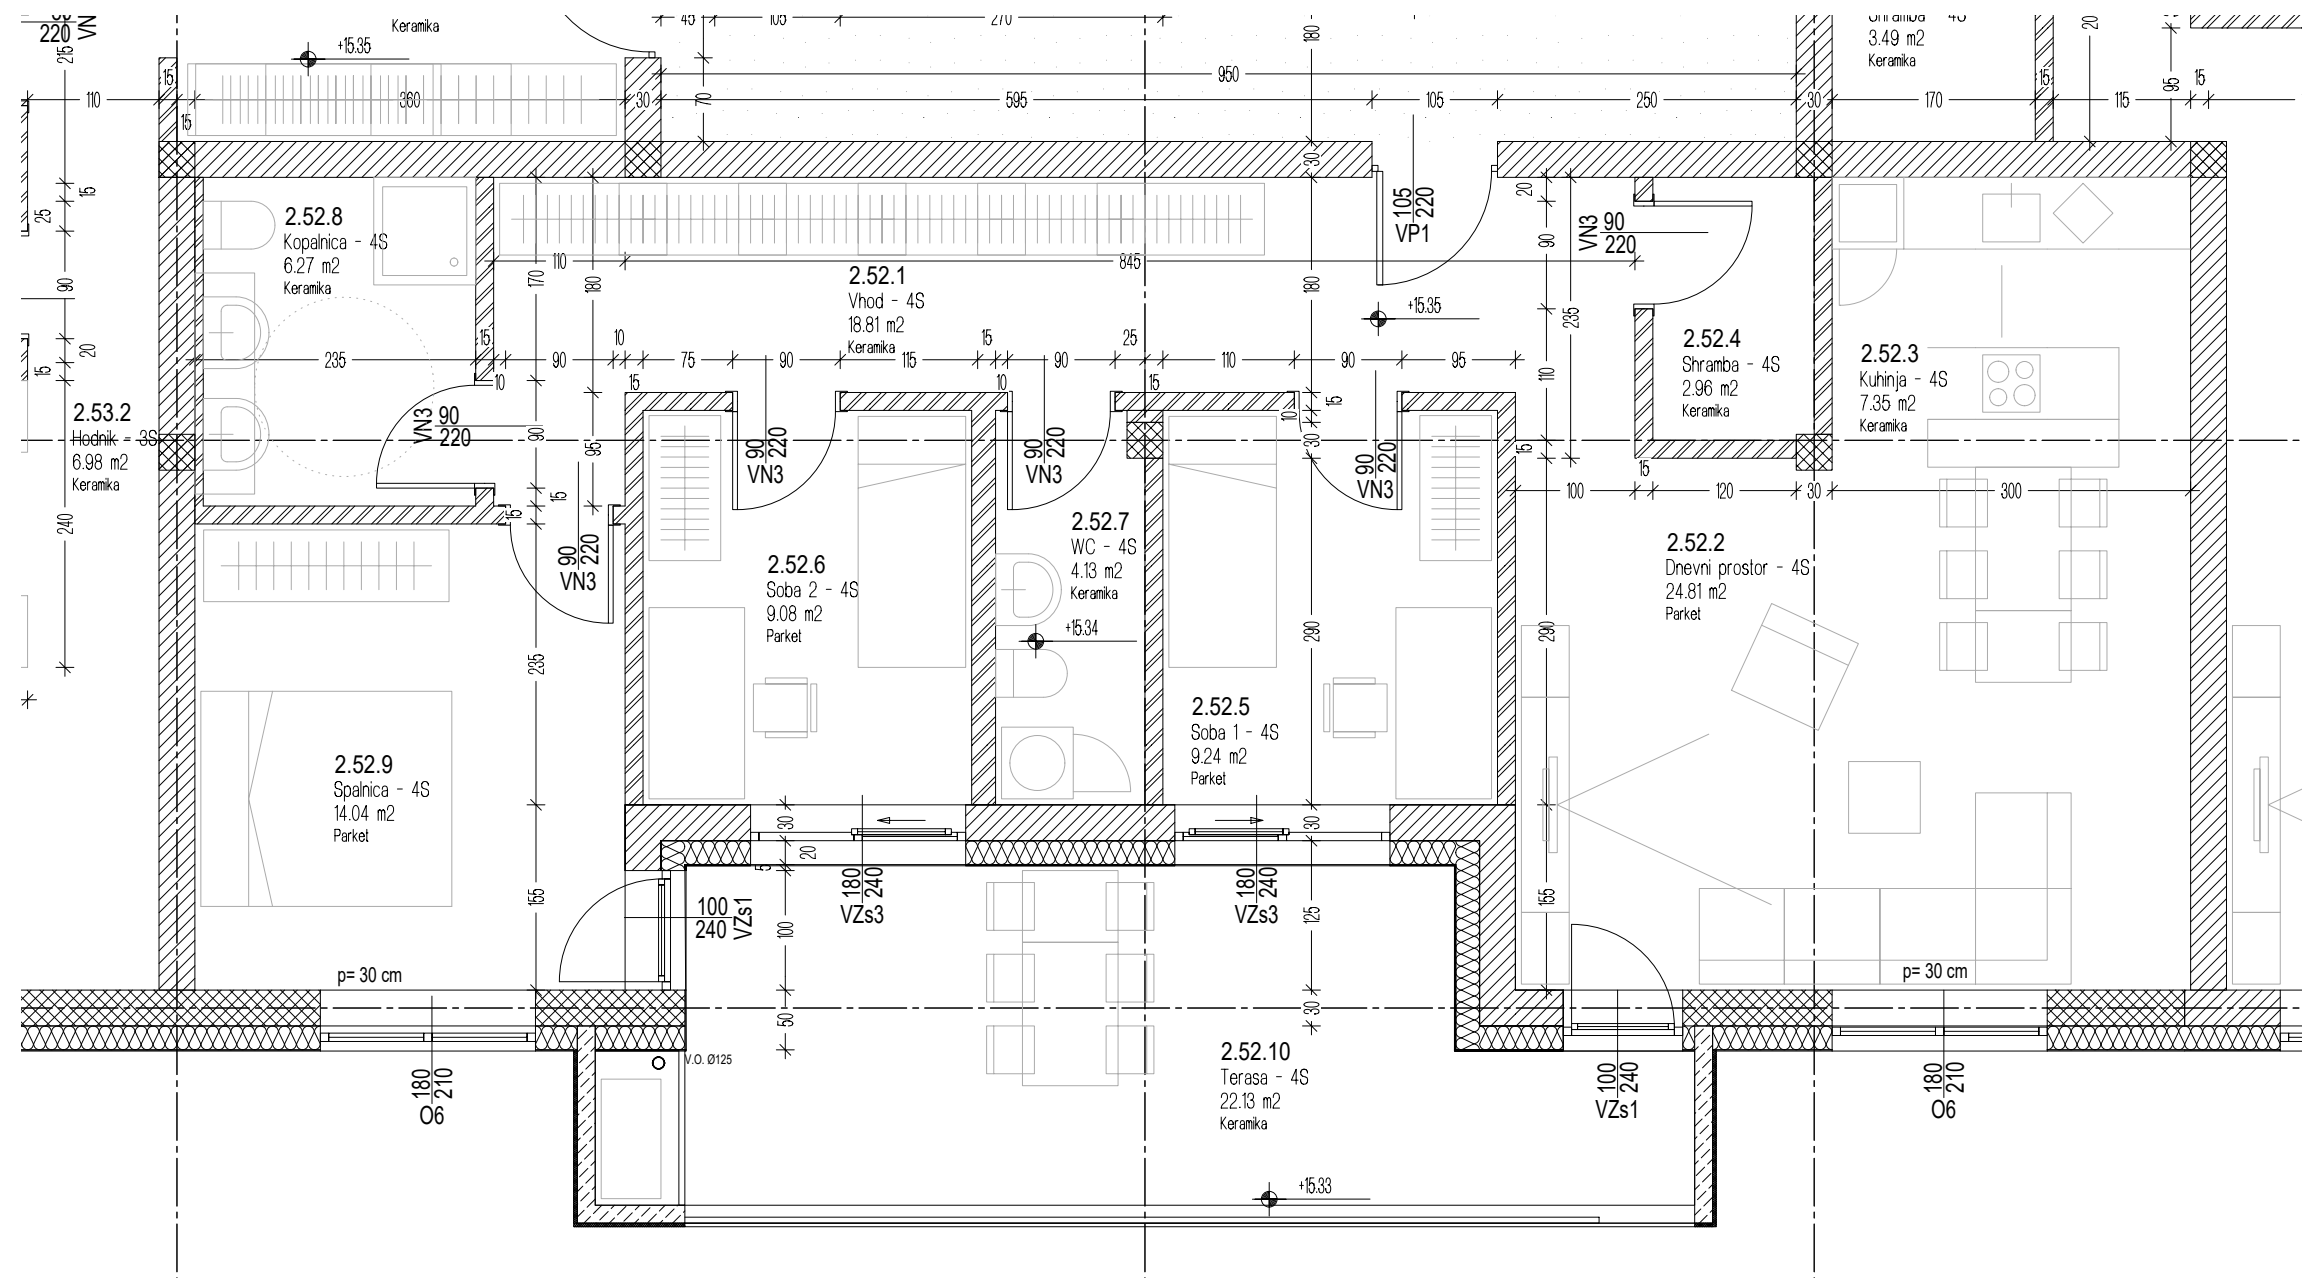

Objekt 2
Stanovanje 44
4 sobno - 121,42 m²

OZNAKA	NAZIV PROSTORA	A (m ²)
2.52.1	Vhod	18,81
2.52.2	Dnevni prostor	24,81
2.52.3	Kuhinja	7,35
2.52.4	Shramba	2,96
2.52.5	Soba 1	9,24
2.52.6	Soba 2	9,08
2.52.7	WC	4,13
2.52.8	Kopalnica	6,27
2.52.9	Spalnica	14,04
2.52.10	Terasa	22,14
	Klet	2,60

Klet

Objekt 2 - 5. nadstropje