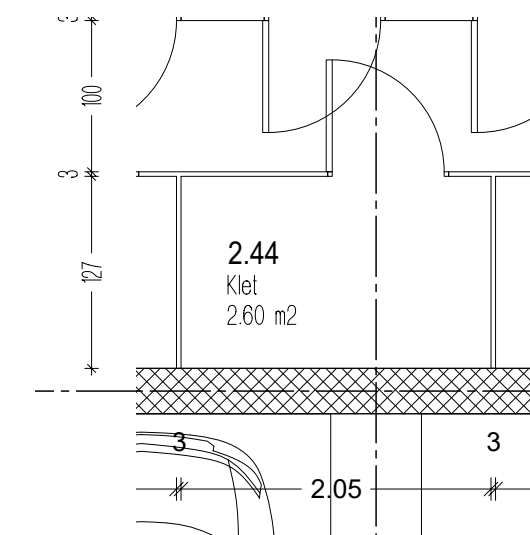

Objekt 2
Stanovanje 44
4 sobno - 121,42 m²

OZNAKA	NAZIV PROSTORA	A (m ²)
2.52.1	Vhod	18,81
2.52.2	Dnevni prostor	24,81
2.52.3	Kuhinja	7,35
2.52.4	Shramba	2,96
2.52.5	Soba 1	9,24
2.52.6	Soba 2	9,08
2.52.7	WC	4,13
2.52.8	Kopalnica	6,27
2.52.9	Spalnica	14,04
2.52.10	Terasa	22,14
	Klet	2,60