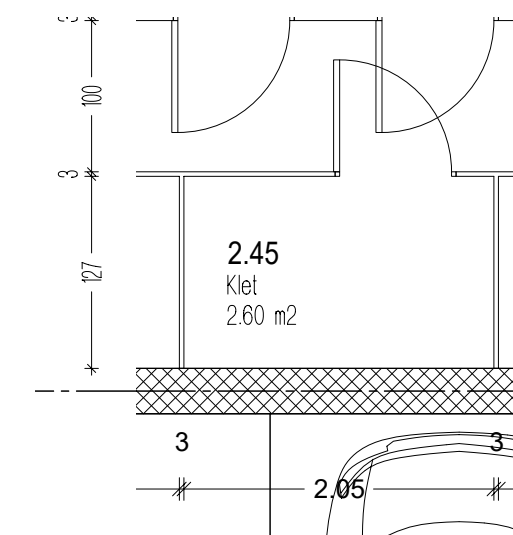

Objekt 2
Stanovanje 45
3 sobno - 113,27 m²

OZNAKA	NAZIV PROSTORA	A (m ²)
2.53.1	Vhod	6,75
2.53.2	Hodnik	6,99
2.53.3	Dnevni prostor	26,51
2.53.4	Kuhinja	4,80
2.53.5	Shramba	2,50
2.53.6	WC	1,76
2.53.7	Kopalnica	3,90
2.53.8	Soba	9,13
2.53.9	Spalnica	12,32
2.53.10	Terasa	36,03
	Klet	2,60