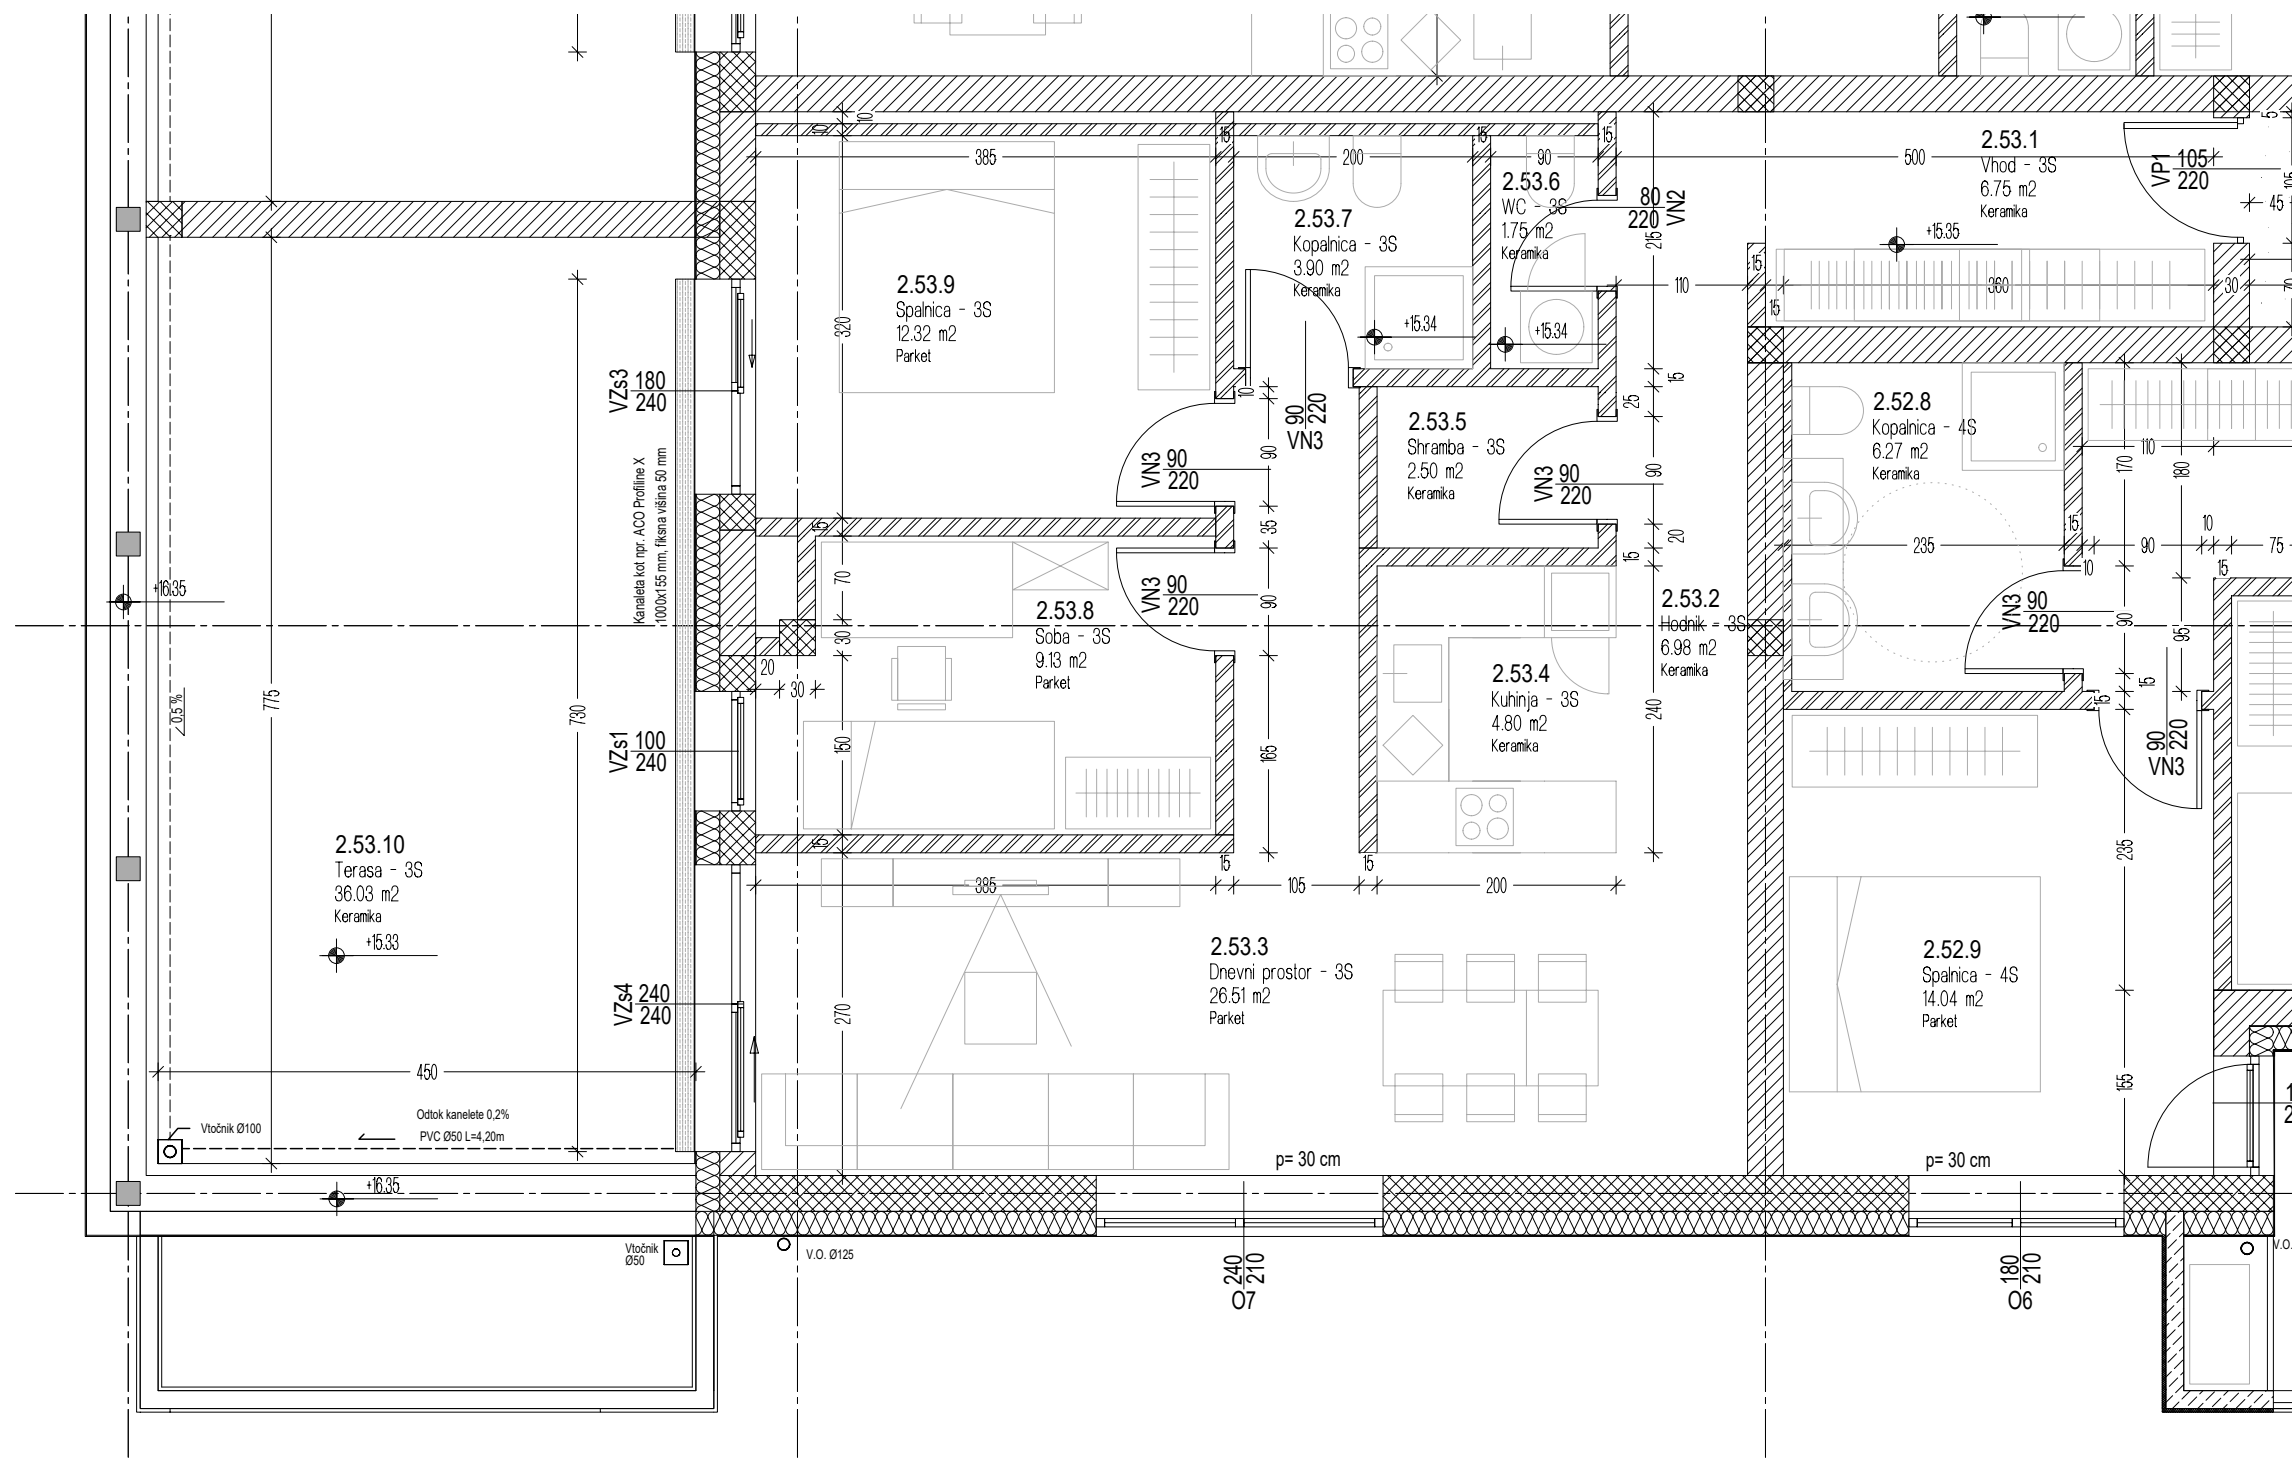

Objekt 2
Stanovanje 45
3 sobno - 113,27 m²

OZNAKA	NAZIV PROSTORA	A (m ²)
2.53.1	Vhod	6,75
2.53.2	Hodnik	6,99
2.53.3	Dnevni prostor	26,51
2.53.4	Kuhinja	4,80
2.53.5	Shramba	2,50
2.53.6	WC	1,76
2.53.7	Kopalnica	3,90
2.53.8	Soba	9,13
2.53.9	Spalnica	12,32
2.53.10	Terasa	36,03
	Klet	2,60

Klet

Objekt 2 - 5. nadstropje