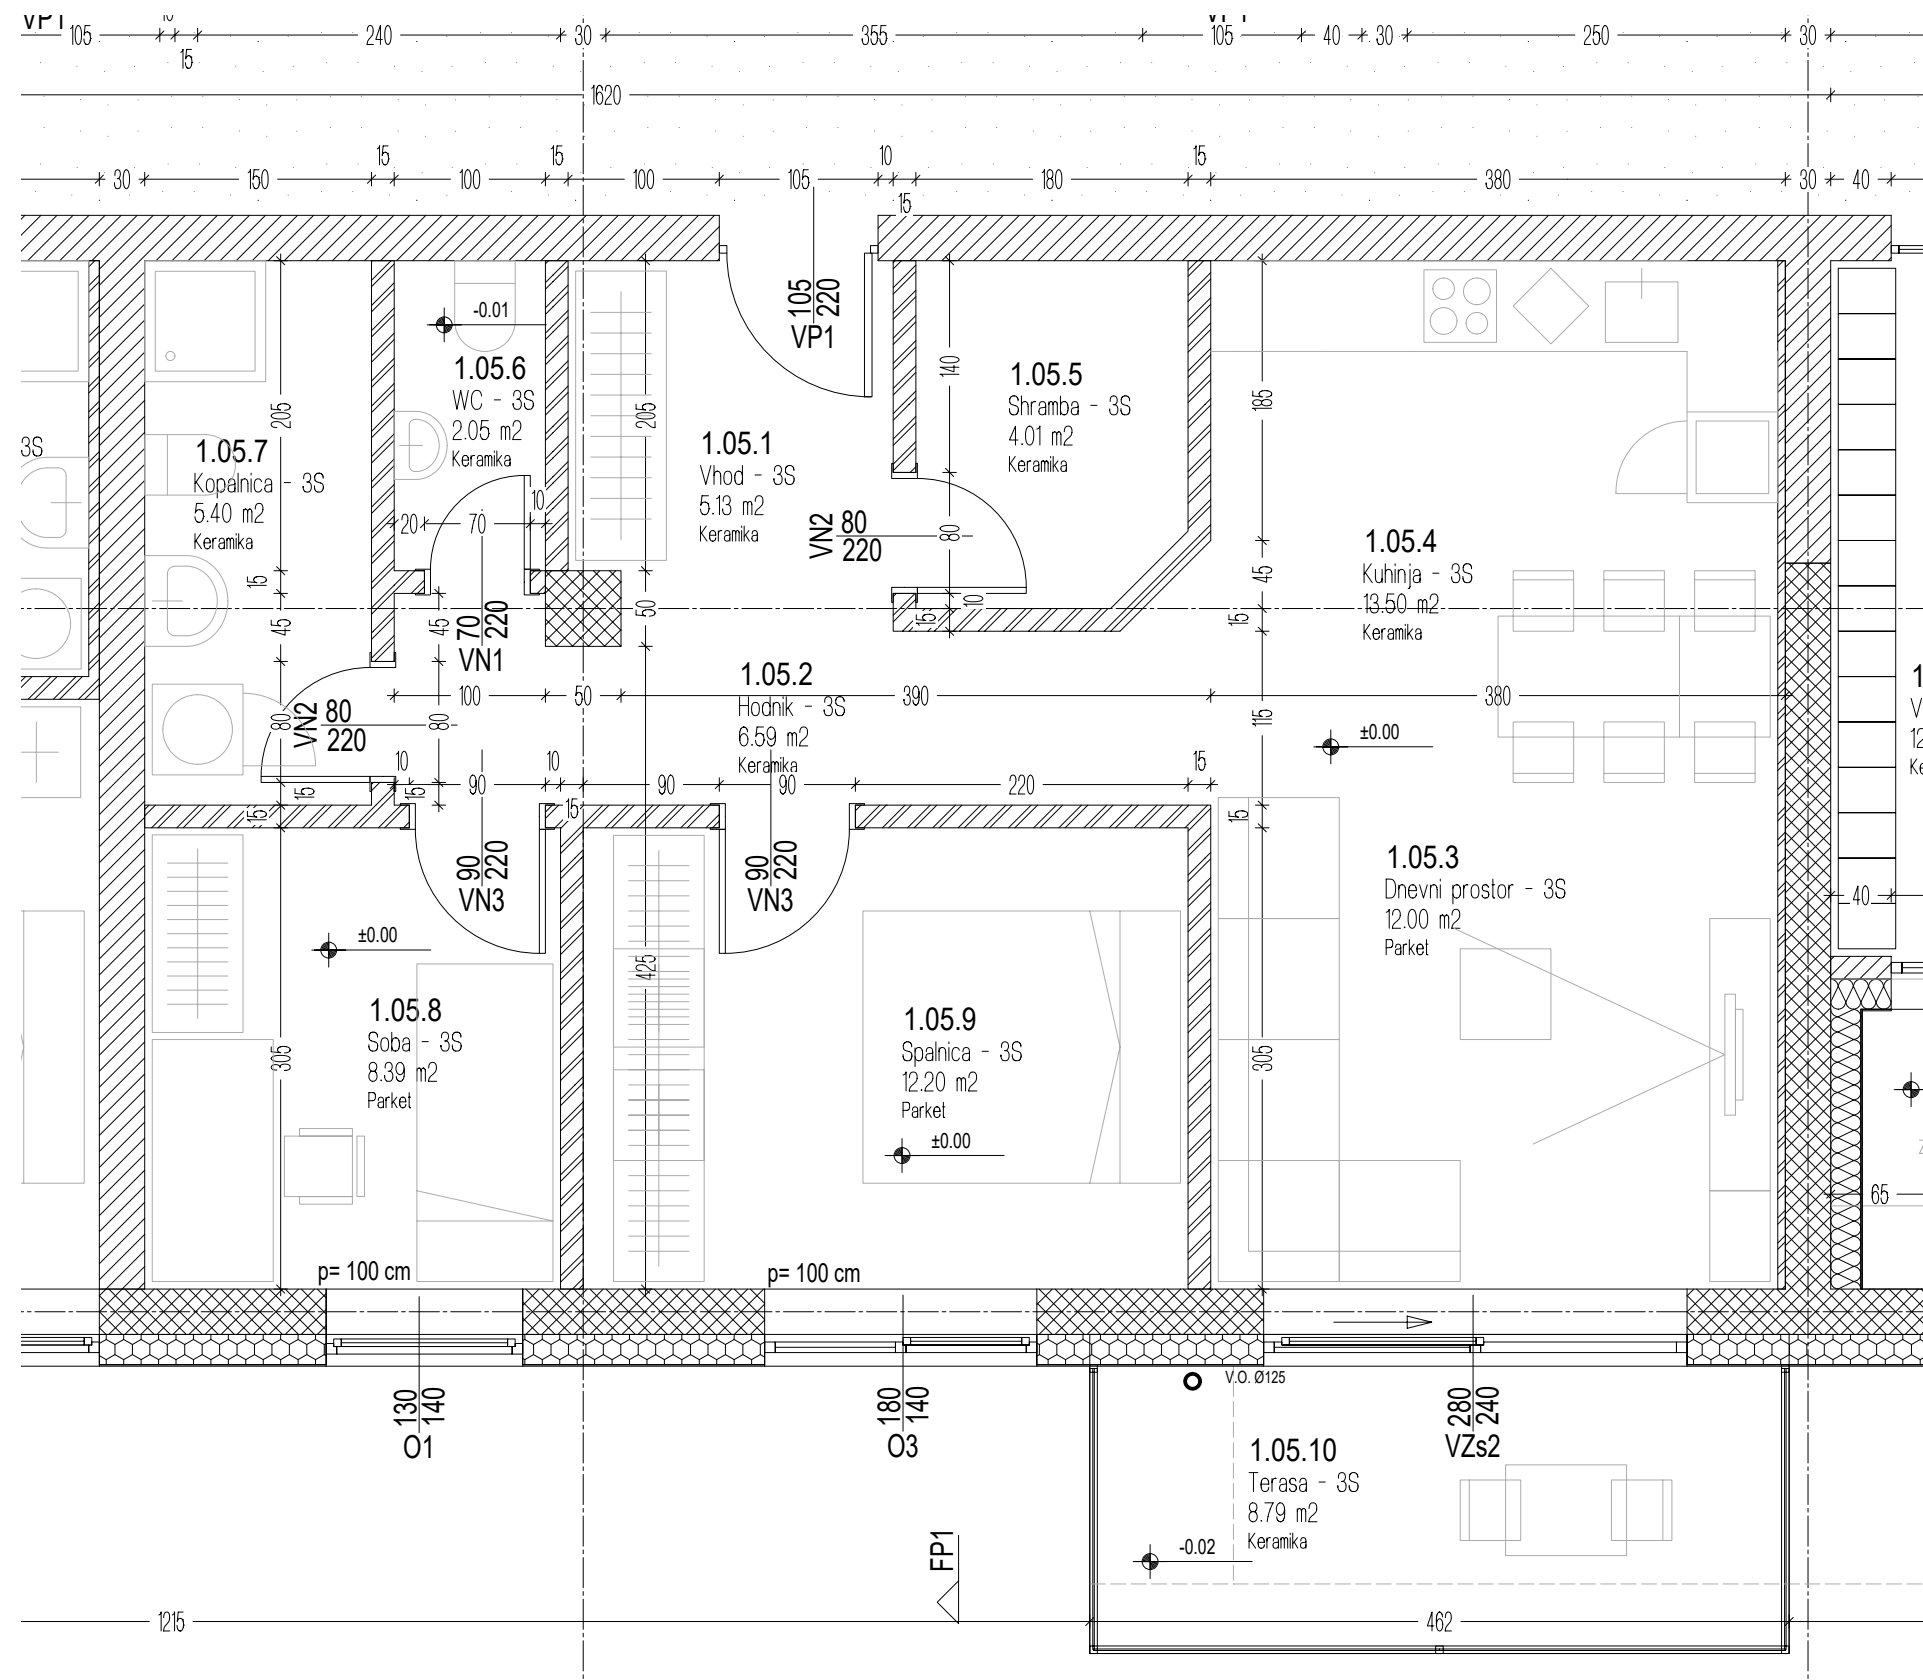

Objekt 1
Stanovanje 05
3 sobno - 80,65 m²

OZNAKA	NAZIV PROSTORA	A (m ²)
1.05.1	Vhod	5,13
1.05.2	Hodnik	6,59
1.05.3	Dnevni prostor	12,00
1.05.4	Kuhinja	13,50
1.05.5	Shramba	4,01
1.05.6	WC	2,05
1.05.7	Kopalnica	5,40
1.05.8	Soba	8,39
1.05.9	Spalnica	12,20
1.05.10	Terasa	8,79
	Klet	2,60

Klet

Objekt 1 - Pritličje