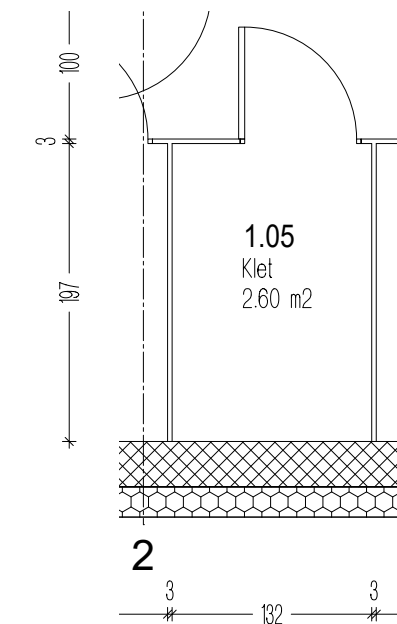

Objekt 1
Stanovanje 05
3 sobno - 80,65 m²

OZNAKA	NAZIV PROSTORA	A (m ²)
1.05.1	Vhod	5,13
1.05.2	Hodnik	6,59
1.05.3	Dnevni prostor	12,00
1.05.4	Kuhinja	13,50
1.05.5	Shramba	4,01
1.05.6	WC	2,05
1.05.7	Kopalnica	5,40
1.05.8	Soba	8,39
1.05.9	Spalnica	12,20
1.05.10	Terasa	8,79
	Klet	2,60