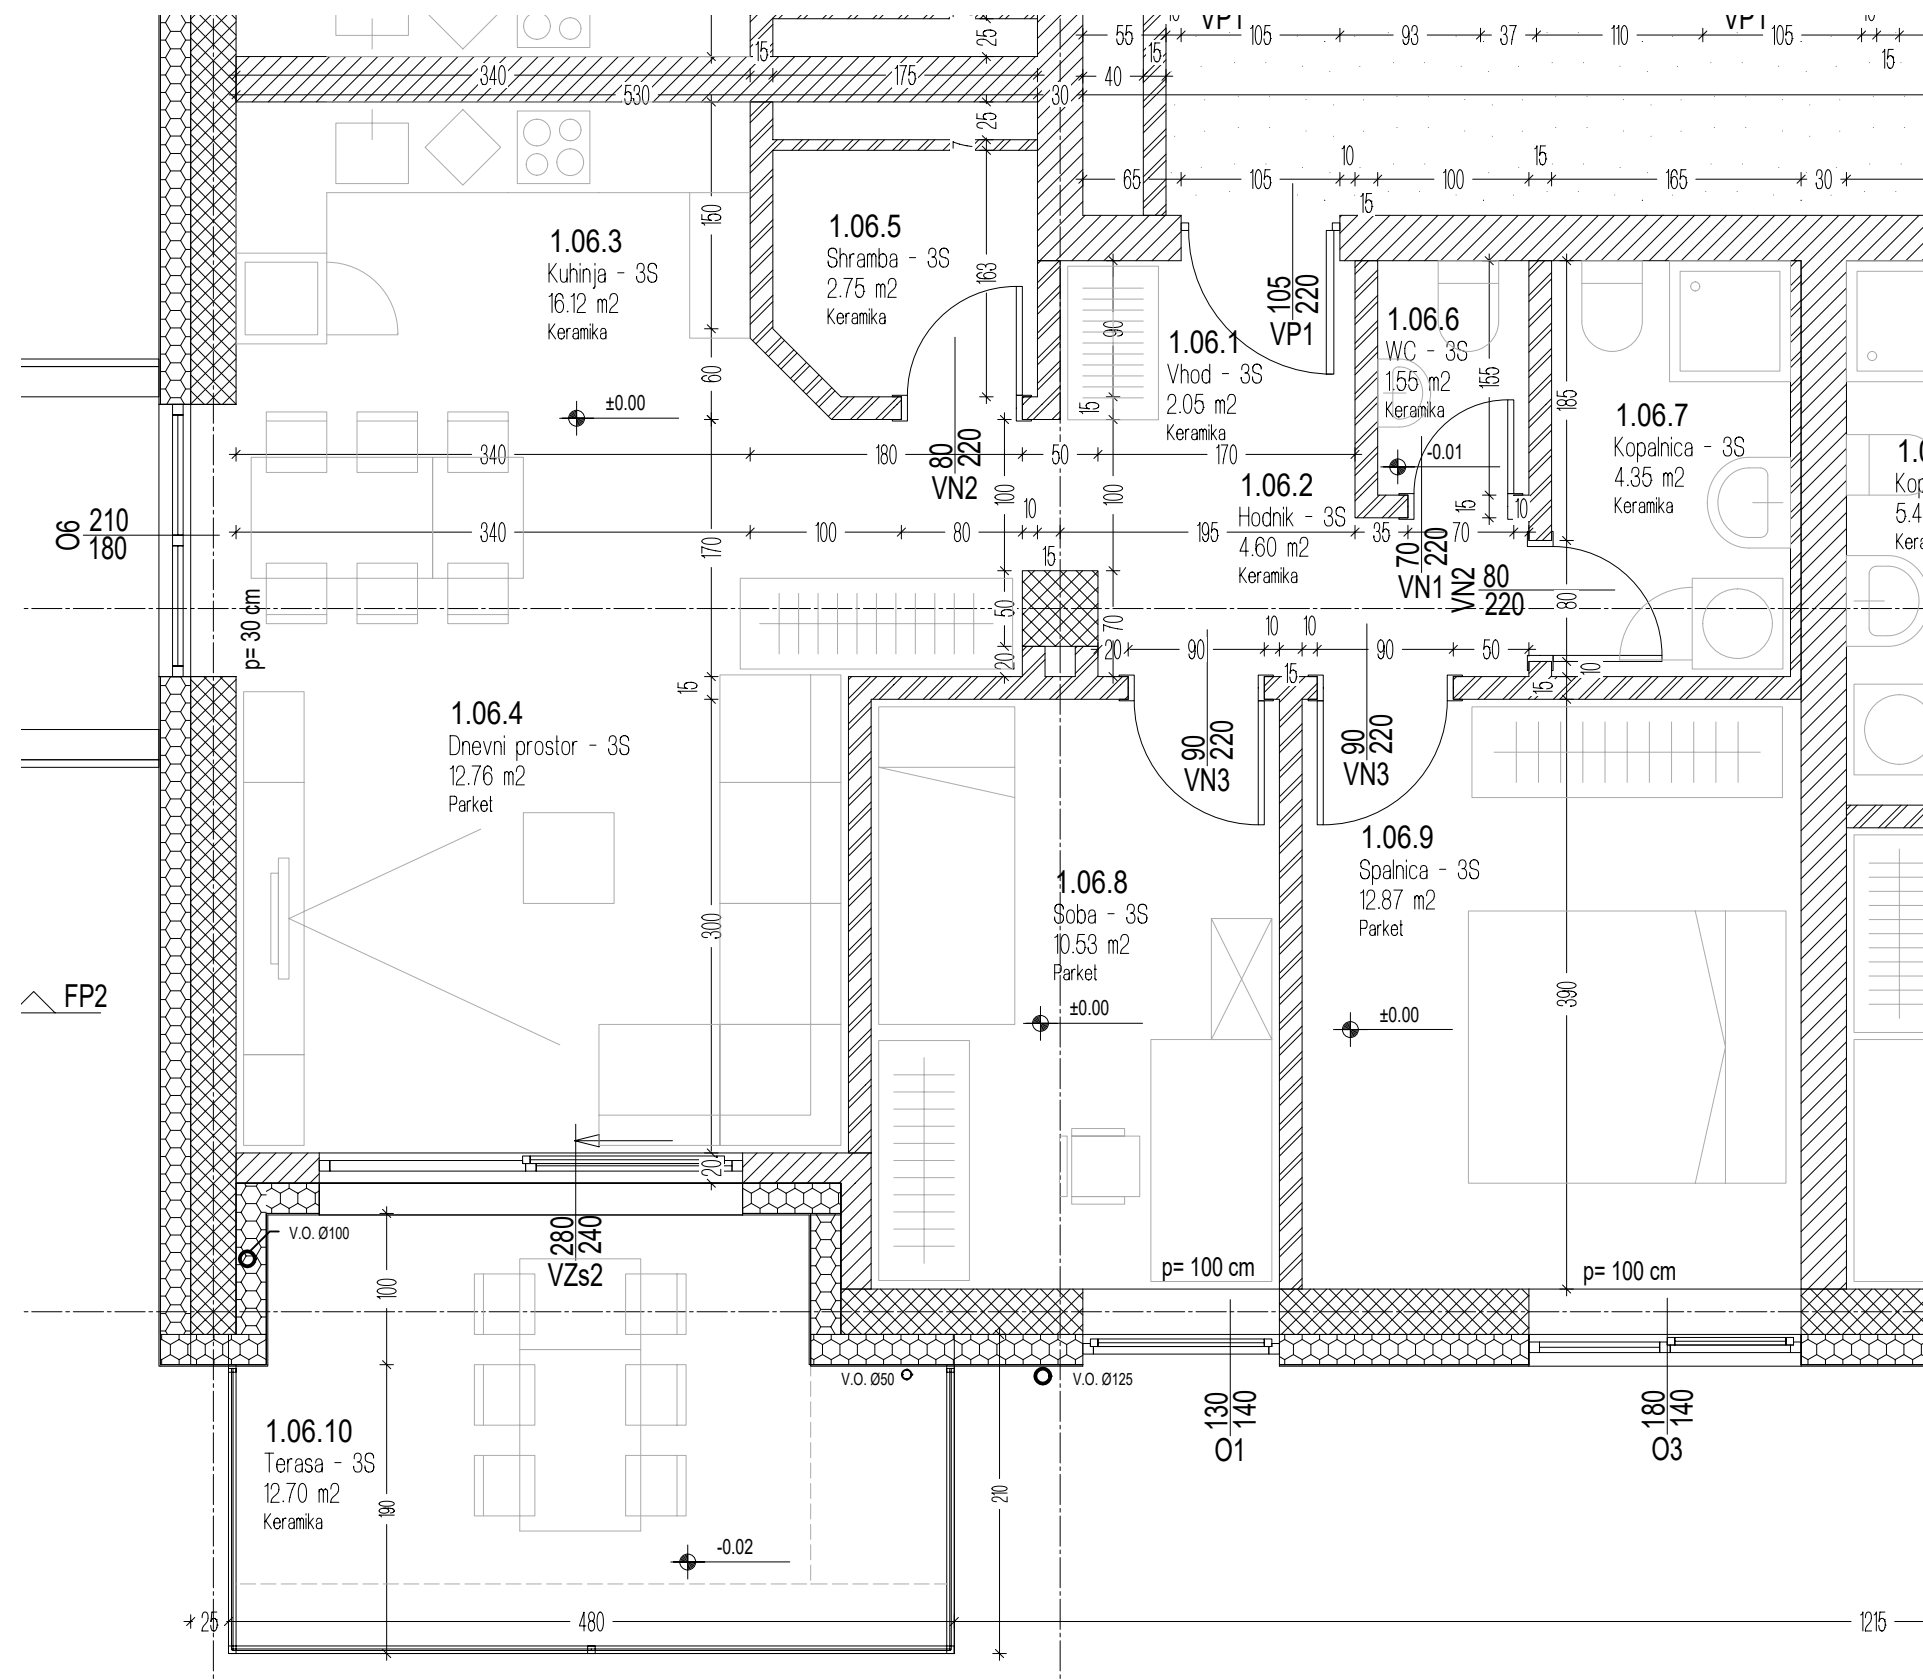

Objekt 1
Stanovanje 06
3 sobno - 82,88 m²

OZNAKA	NAZIV PROSTORA	A (m ²)
1.06.1	Vhod	2,05
1.06.2	Hodnik	4,60
1.06.3	Kuhinja	16,13
1.06.4	Dnevni prostor	12,76
1.06.5	Shramba	2,75
1.06.6	WC	1,55
1.06.7	Kopalnica	4,35
1.06.8	Soba	10,53
1.06.9	Spalnica	12,87
1.06.10	Terasa	12,70
	Klet	2,60

Klet

Objekt 1 - Pritličje