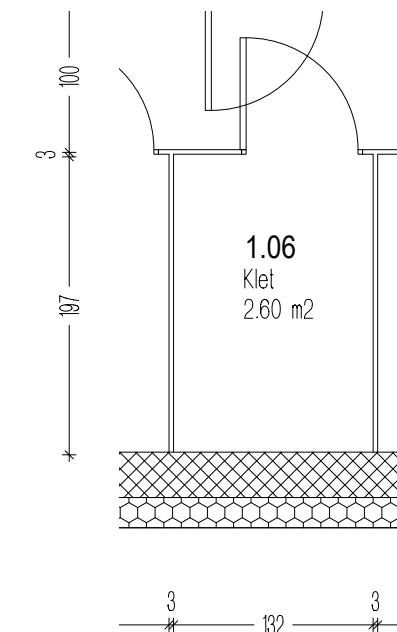

Objekt 1
Stanovanje 06
3 sobno - 82,88 m²

OZNAKA	NAZIV PROSTORA	A (m ²)
1.06.1	Vhod	2,05
1.06.2	Hodnik	4,60
1.06.3	Kuhinja	16,13
1.06.4	Dnevni prostor	12,76
1.06.5	Shramba	2,75
1.06.6	WC	1,55
1.06.7	Kopalnica	4,35
1.06.8	Soba	10,53
1.06.9	Spalnica	12,87
1.06.10	Terasa	12,70
	Klet	2,60