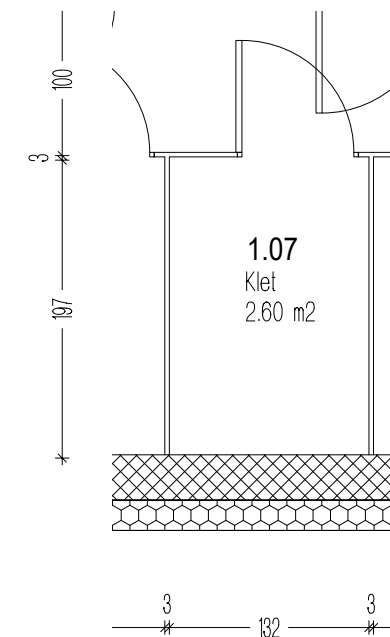

Objekt 1
Stanovanje 07
2 sobno - 70,35 m²

OZNAKA	NAZIV PROSTORA	A (m ²)
1.07.1	Vhod	5,70
1.07.2	Dnevni prostor	25,12
1.07.3	Kuhinja	5,45
1.07.4	Shramba	2,72
1.07.5	Kopalnica	4,59
1.07.6	Spalnica	11,48
1.07.7	Terasa	12,70
	Klet	2,60