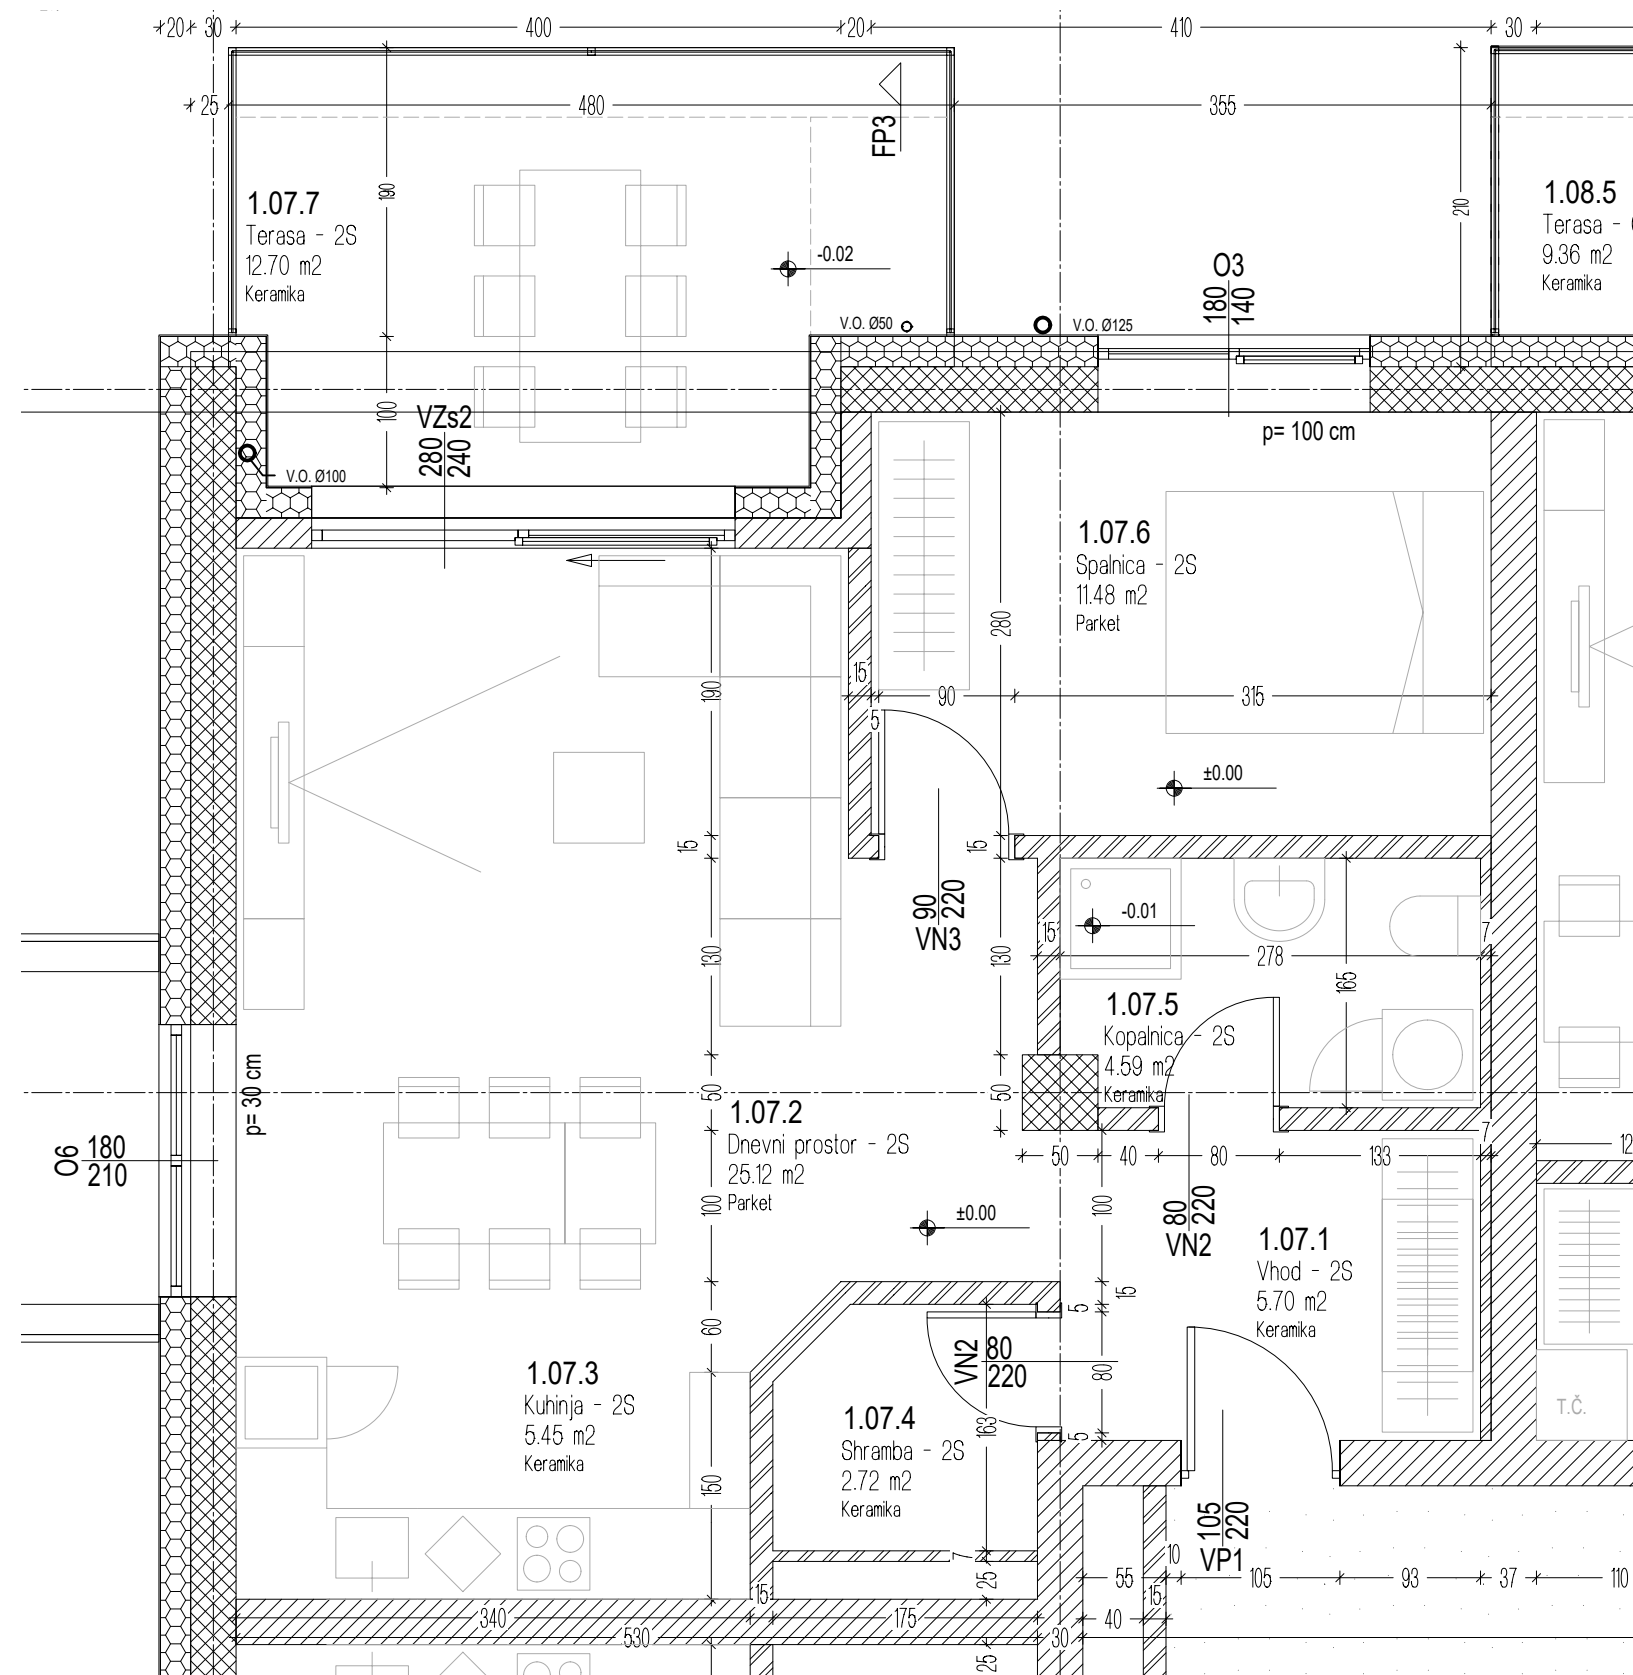

Objekt 1
Stanovanje 07
2 sobno - 70,35 m²

OZNAKA	NAZIV PROSTORA	A (m ²)
1.07.1	Vhod	5,70
1.07.2	Dnevni prostor	25,12
1.07.3	Kuhinja	5,45
1.07.4	Shramba	2,72
1.07.5	Kopalnica	4,59
1.07.6	Spalnica	11,48
1.07.7	Terasa	12,70
	Klet	2,60

Klet

Objekt 1 - Pritličje