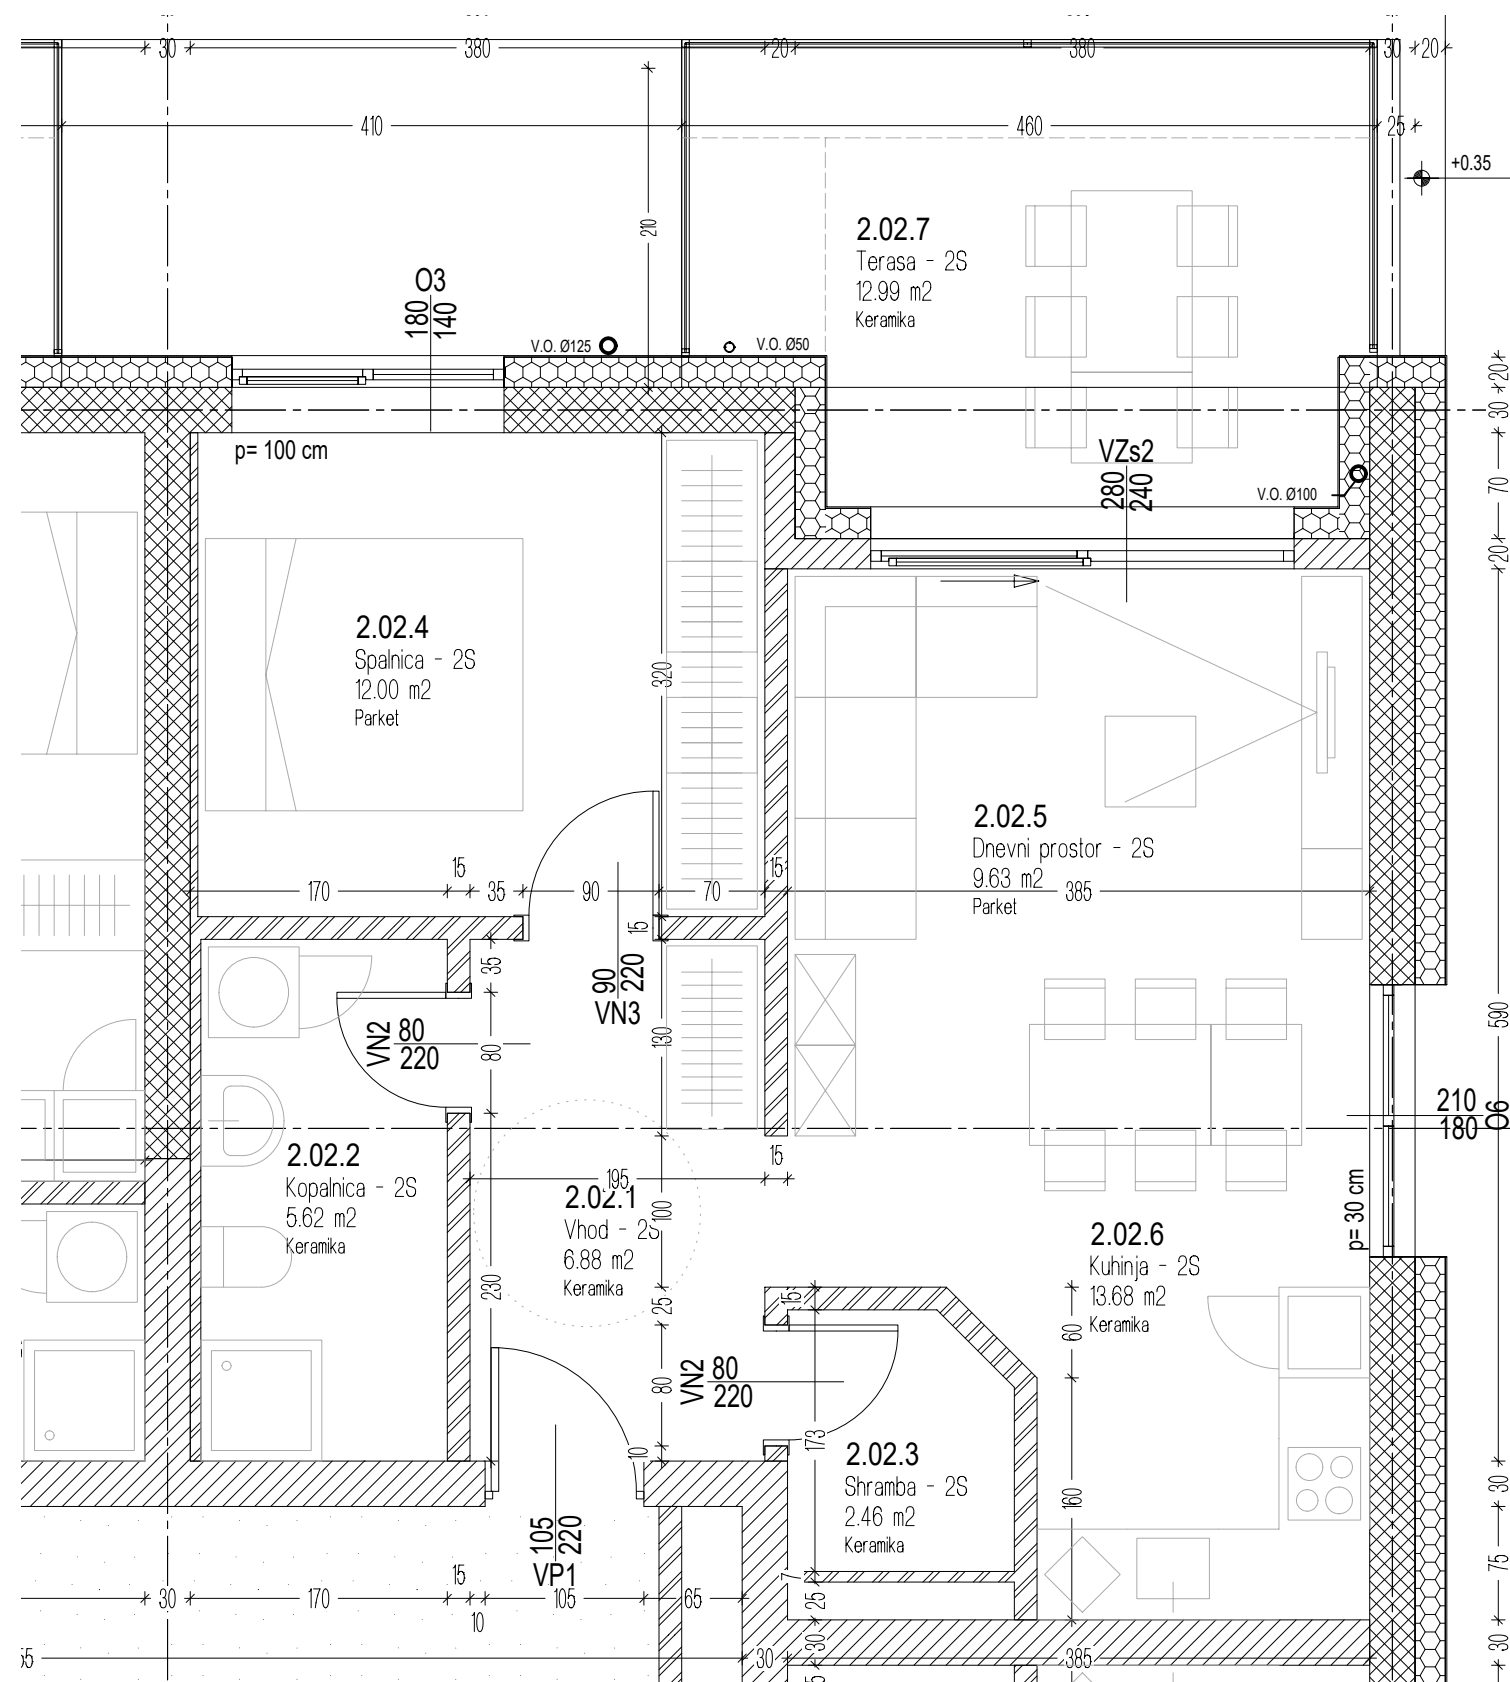

Objekt 2
Stanovanje 02
2 sobno - 65,87 m²

Stanovanje

OZNAKA	NAZIV PROSTORA	A (m ²)
2.02.1	Vhod	6,88
2.02.2	Kopalnica	5,62
2.02.3	Shramba	2,46
2.02.4	Spalnica	12,00
2.02.5	Dnevni prostor	9,63
2.02.6	Kuhinja	13,68
2.02.7	Terasa	12,99
	Klet	2,60

Objekt 2 - Pritličje