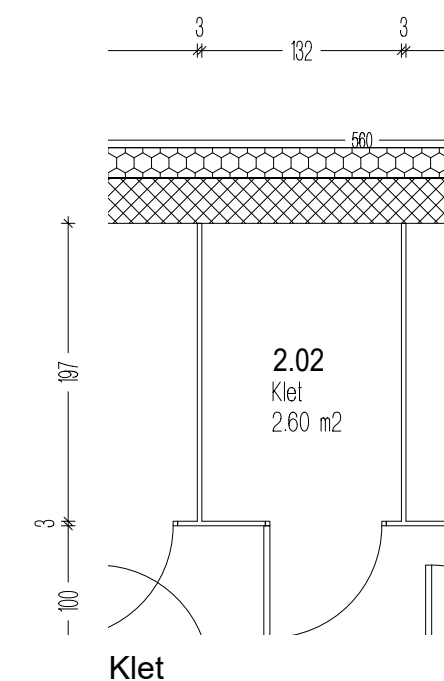

Objekt 2
Stanovanje 02
2 sobno - 65,87 m²

Stanovanje

OZNAKA	NAZIV PROSTORA	A (m ²)
2.02.1	Vhod	6,88
2.02.2	Kopalnica	5,62
2.02.3	Shramba	2,46
2.02.4	Spalnica	12,00
2.02.5	Dnevni prostor	9,63
2.02.6	Kuhinja	13,68
2.02.7	Terasa	12,99
	Klet	2,60