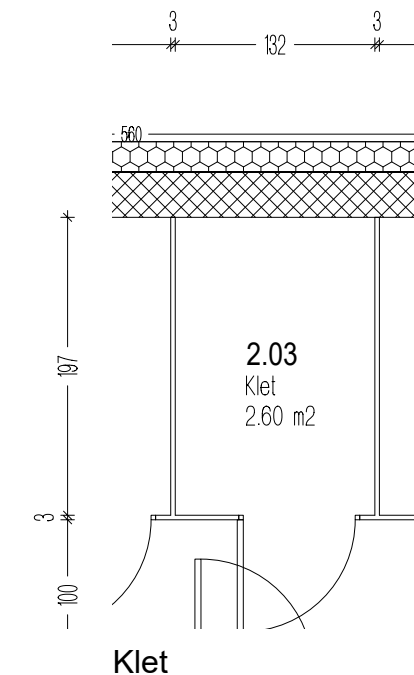

Objekt 2
Stanovanje 03
2 sobno - 64,99 m²

OZNAKA	NAZIV PROSTORA	A (m ²)
2.03.1	Vhod	6,88
2.03.2	Kopalnica	5,62
2.03.3	Shramba	2,46
2.03.4	Dnevni prostor	9,63
2.03.5	Kuhinja	13,68
2.03.6	Spalnica	12,00
2.03.7	Terasa	12,12
	Klet	2,60