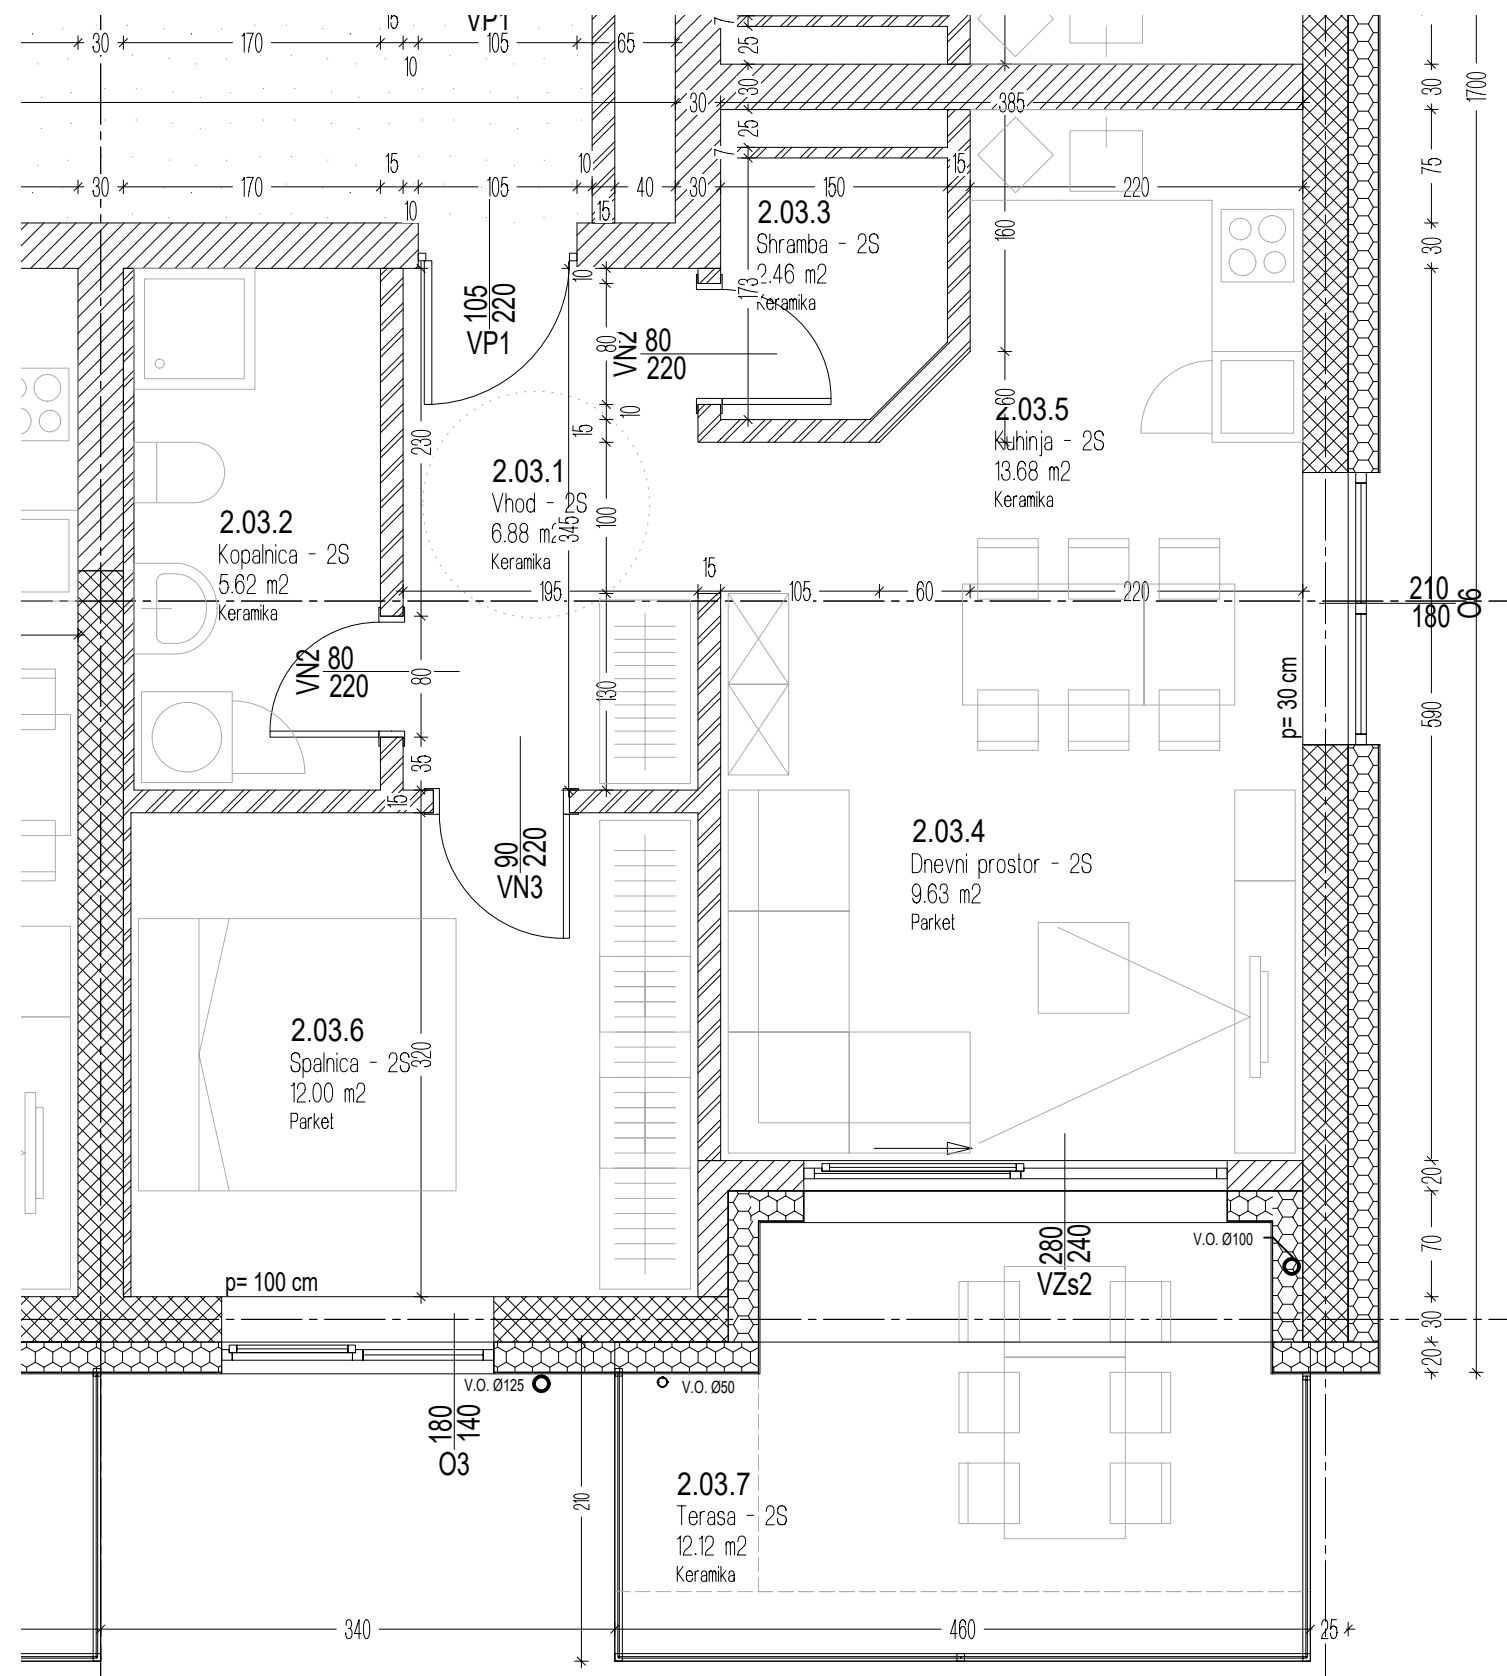

Objekt 2
Stanovanje 03
2 sobno - 64,99 m²

OZNAKA	NAZIV PROSTORA	A (m ²)
2.03.1	Vhod	6,88
2.03.2	Kopalnica	5,62
2.03.3	Shramba	2,46
2.03.4	Dnevni prostor	9,63
2.03.5	Kuhinja	13,68
2.03.6	Spalnica	12,00
2.03.7	Terasa	12,12
	Klet	2,60

Objekt 2 - Pritličje