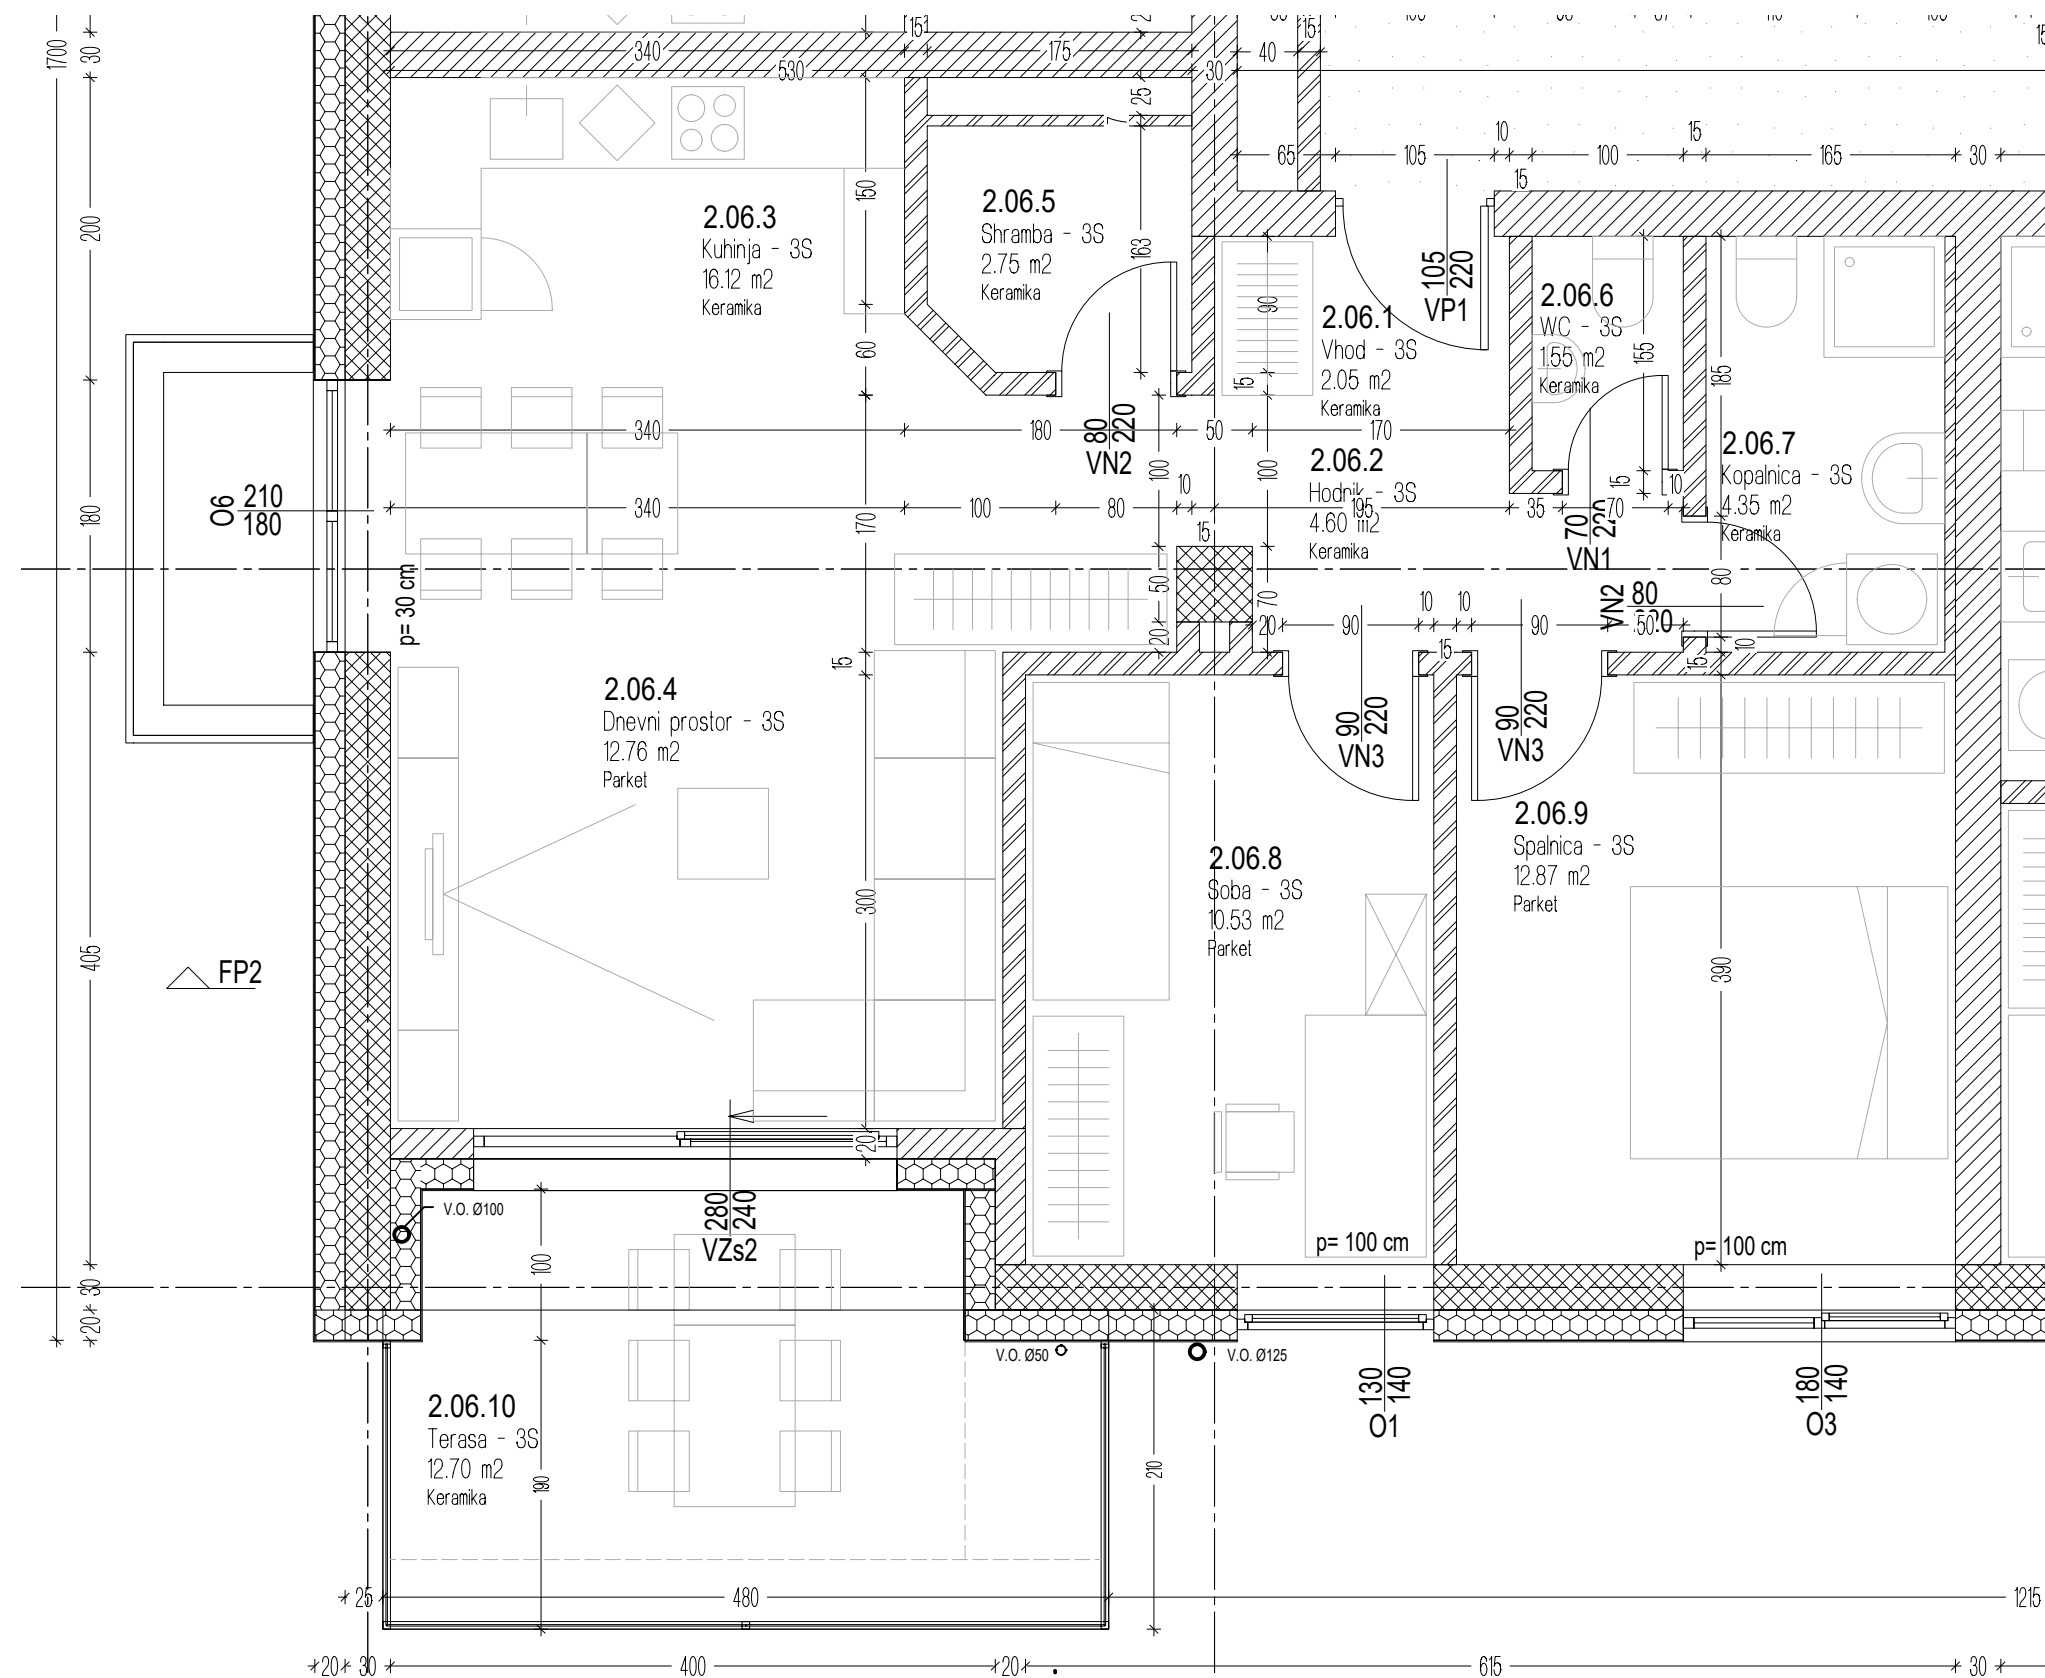

Objekt 2
Stanovanje 06
3 sobno - 82,88 m²

OZNAKA	NAZIV PROSTORA	A (m ²)
2.06.1	Vhod	2,05
2.06.2	Hodnik	4,60
2.06.3	Kuhinja	16,13
2.06.4	Dnevni prostor	12,76
2.06.5	Shramba	2,75
2.06.6	WC	1,55
2.06.7	Kopalnica	4,35
2.06.8	Soba	10,53
2.06.9	Spalnica	12,87
2.06.10	Terasa	12,70
	Klet	2,60

Klet

Objekt 2 - Pritličje