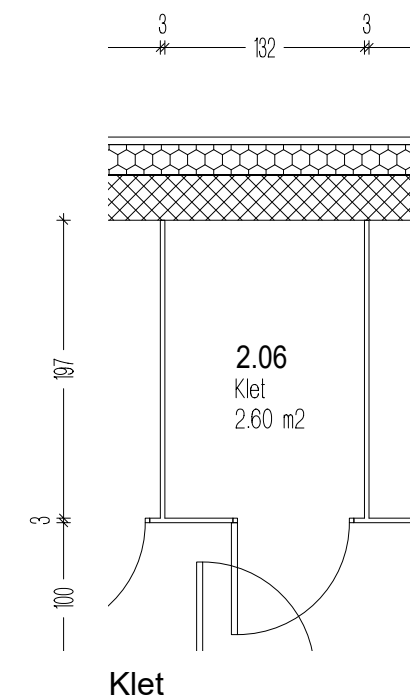

Objekt 2
Stanovanje 06
3 sobno - 82,88 m²

OZNAKA	NAZIV PROSTORA	A (m ²)
2.06.1	Vhod	2,05
2.06.2	Hodnik	4,60
2.06.3	Kuhinja	16,13
2.06.4	Dnevni prostor	12,76
2.06.5	Shramba	2,75
2.06.6	WC	1,55
2.06.7	Kopalnica	4,35
2.06.8	Soba	10,53
2.06.9	Spalnica	12,87
2.06.10	Terasa	12,70
	Klet	2,60