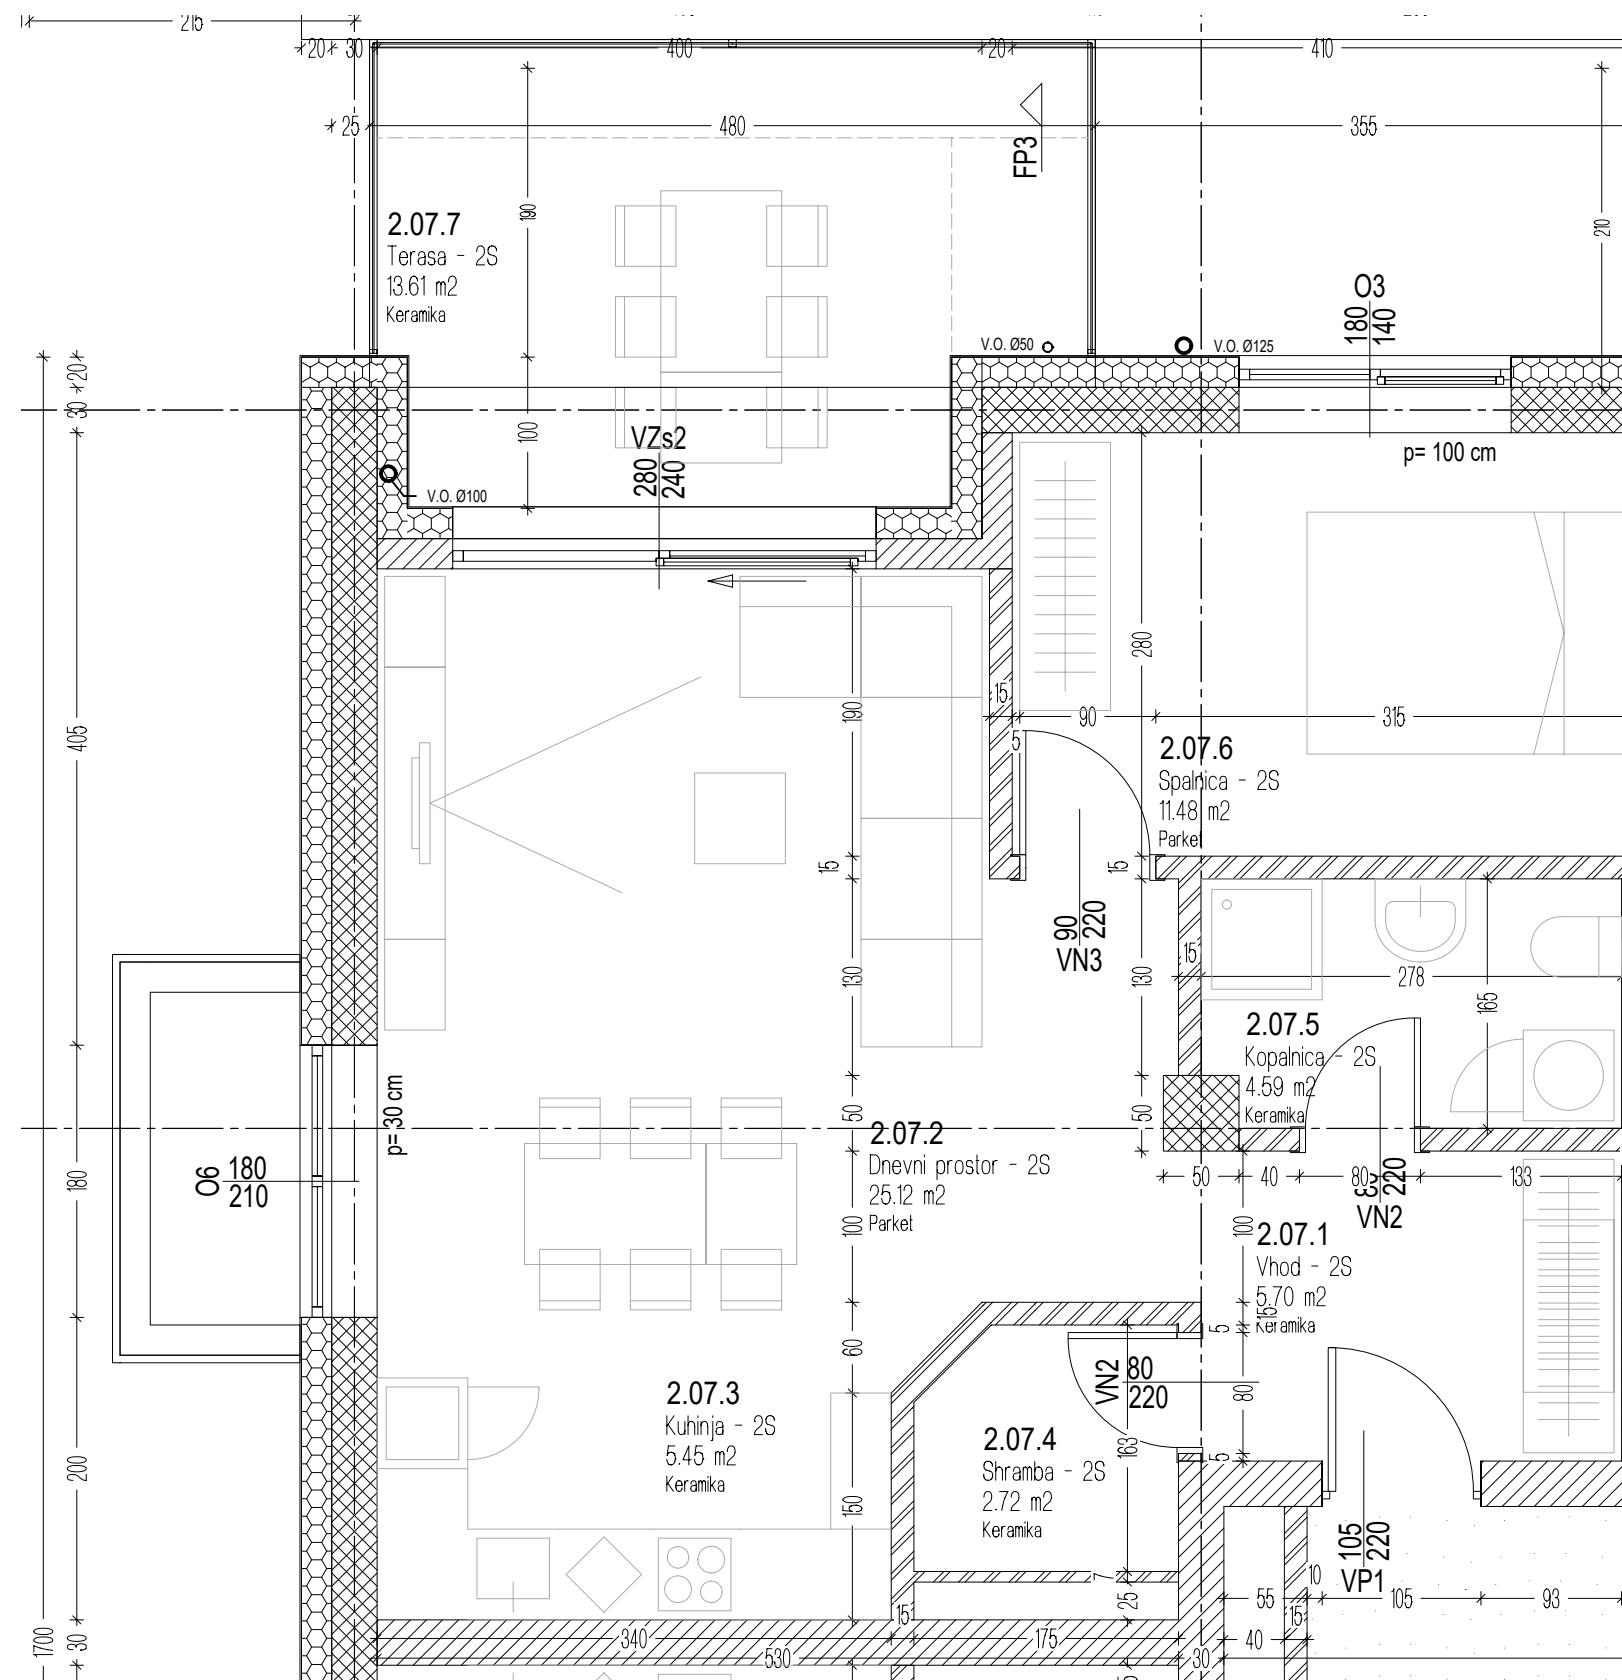

Objekt 2
Stanovanje 07
2 sobno - 70,26 m²

OZNAKA	NAZIV PROSTORA	A (m ²)
2.07.1	Vhod	5,70
2.07.2	Dnevni prostor	25,12
2.07.3	Kuhinja	5,45
2.07.4	Shramba	2,72
2.07.5	Kopalnica	4,59
2.07.6	Spalnica	11,48
2.07.7	Terasa	13,61
	Klet	2,60

Objekt 2 - Pritličje