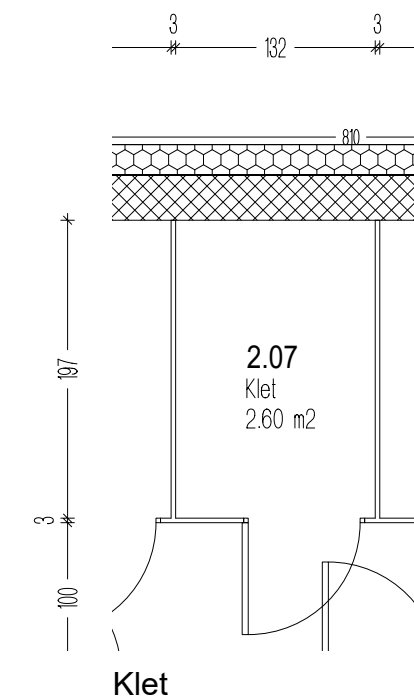

Objekt 2
Stanovanje 07
2 sobno - 70,26 m²

OZNAKA	NAZIV PROSTORA	A (m ²)
2.07.1	Vhod	5,70
2.07.2	Dnevni prostor	25,12
2.07.3	Kuhinja	5,45
2.07.4	Shramba	2,72
2.07.5	Kopalnica	4,59
2.07.6	Spalnica	11,48
2.07.7	Terasa	13,61
	Klet	2,60